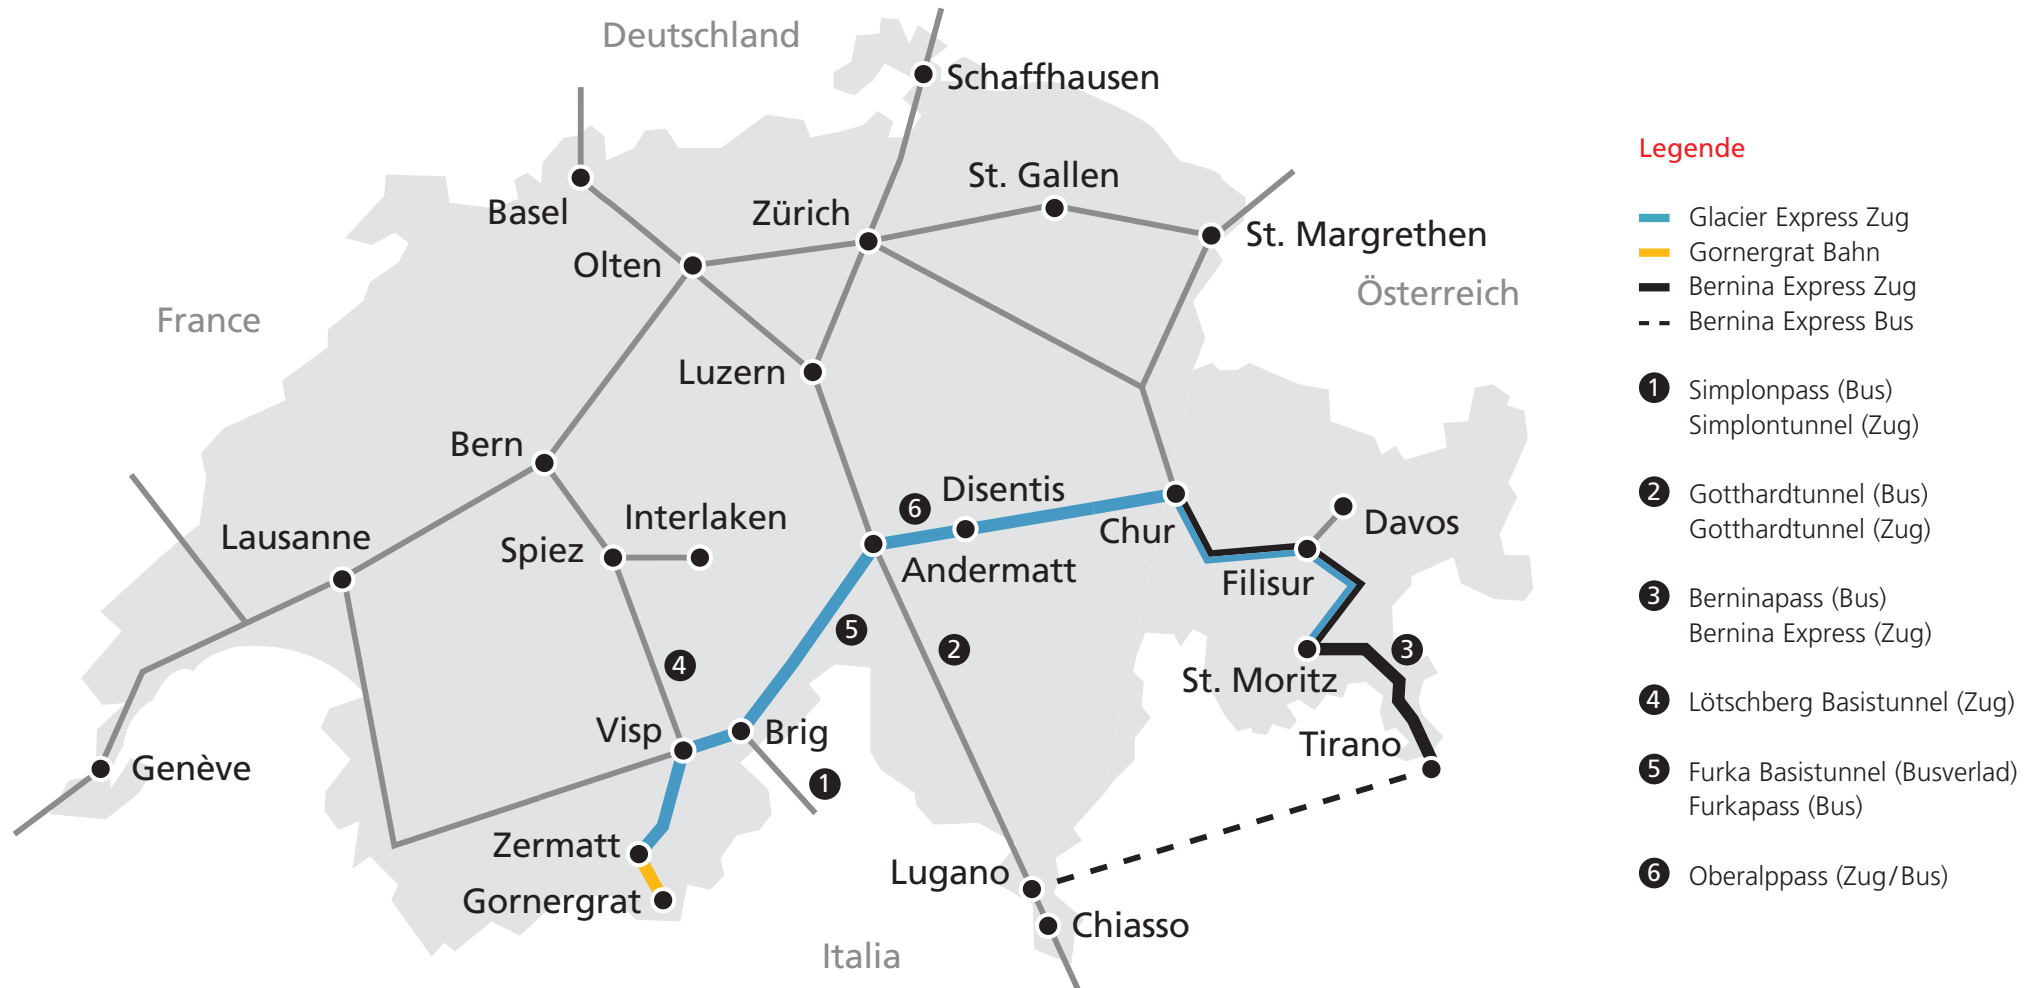

Streckenplan

Legende

- Glacier Express Zug
- Gornergrat Bahn
- Bernina Express Zug
- - - Bernina Express Bus
- 1** Simplonpass (Bus)
Simplontunnel (Zug)
- 2** Gotthardtunnel (Bus)
Gotthardtunnel (Zug)
- 3** Berninapass (Bus)
Bernina Express (Zug)
- 4** Lötschberg Basistunnel (Zug)
- 5** Furka Basistunnel (Busverlad)
Furkapass (Bus)
- 6** Oberalppass (Zug/Bus)

Streckenplan

UNESCO Welterbe

▲ «Schweizer Alpen Jungfrau-Aletsch»

▲ «Rhätische Bahn in der Landschaft Bernina/Albula»