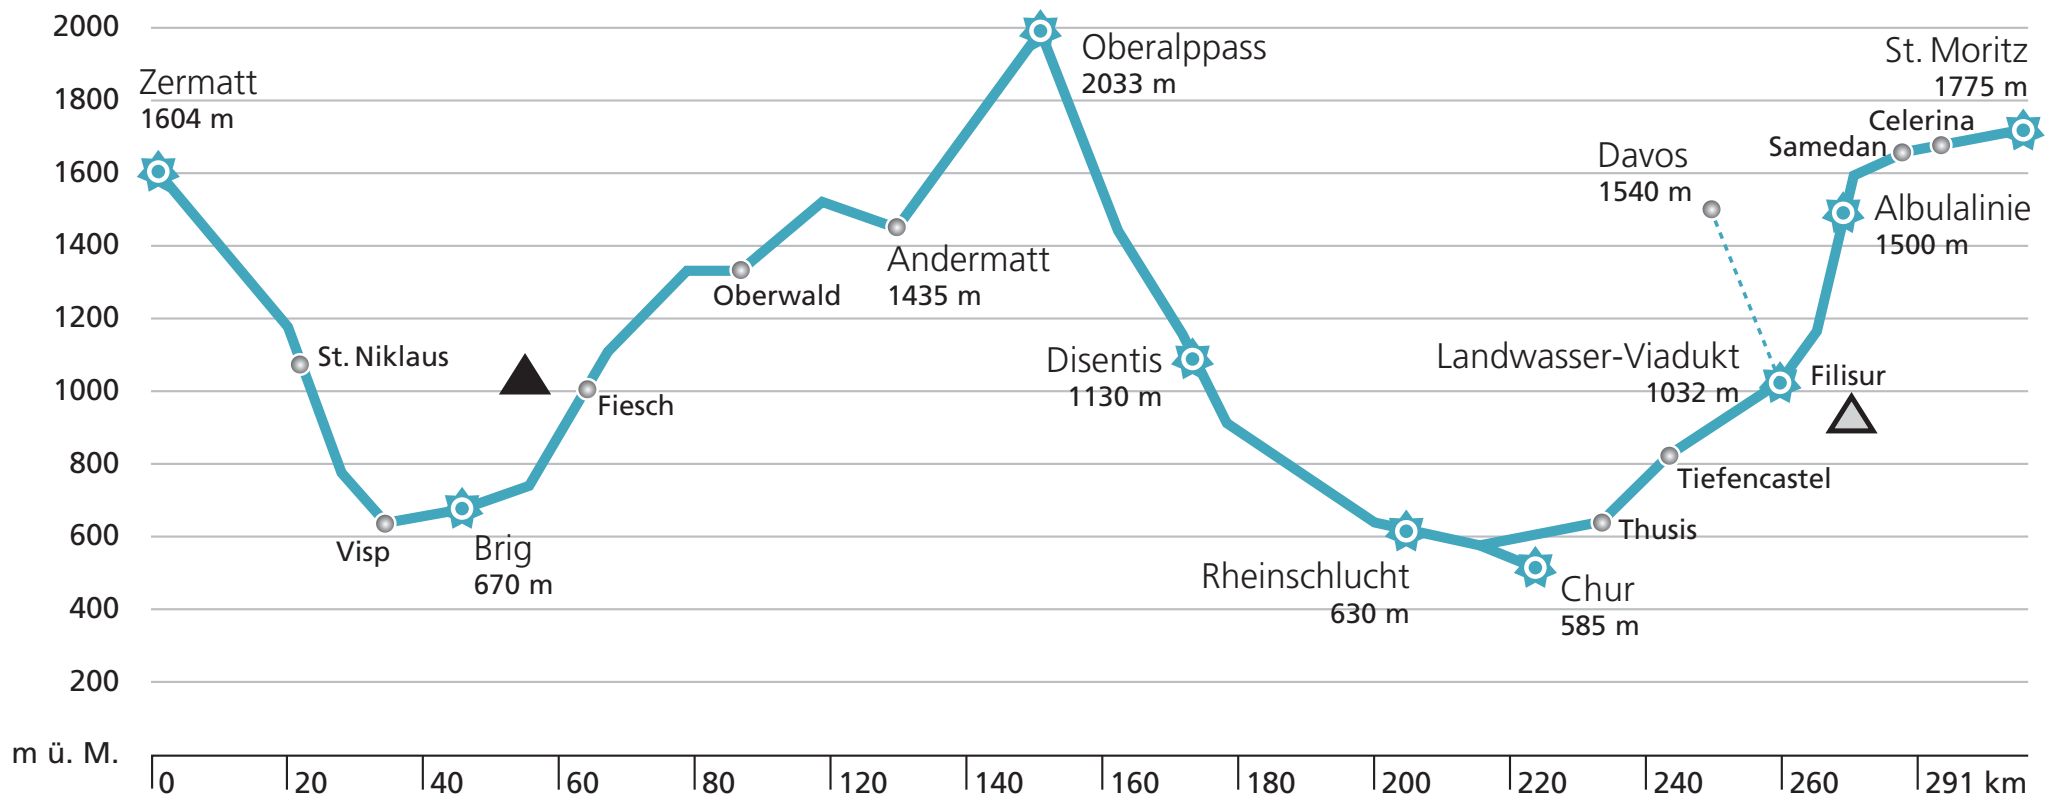

Streckenplan

Legende

- Glacier Express Zug
- Gornergrat Bahn
- Bernina Express Zug
- - - Bernina Express Bus
- 1** Simplonpass (Bus)
Simplontunnel (Zug)
- 2** Gotthardtunnel (Bus)
Gotthardtunnel (Zug)
- 3** Berninapass (Bus)
Bernina Express (Zug)
- 4** Lötschberg Basistunnel (Zug)
- 5** Furka Basistunnel (Busverlad)
Furkapass (Bus)
- 6** Oberalppass (Zug/Bus)

Streckenplan

UNESCO Welterbe

▲ «Schweizer Alpen Jungfrau-Aletsch»

▲ «Rhätische Bahn in der Landschaft Bernina/Albula»