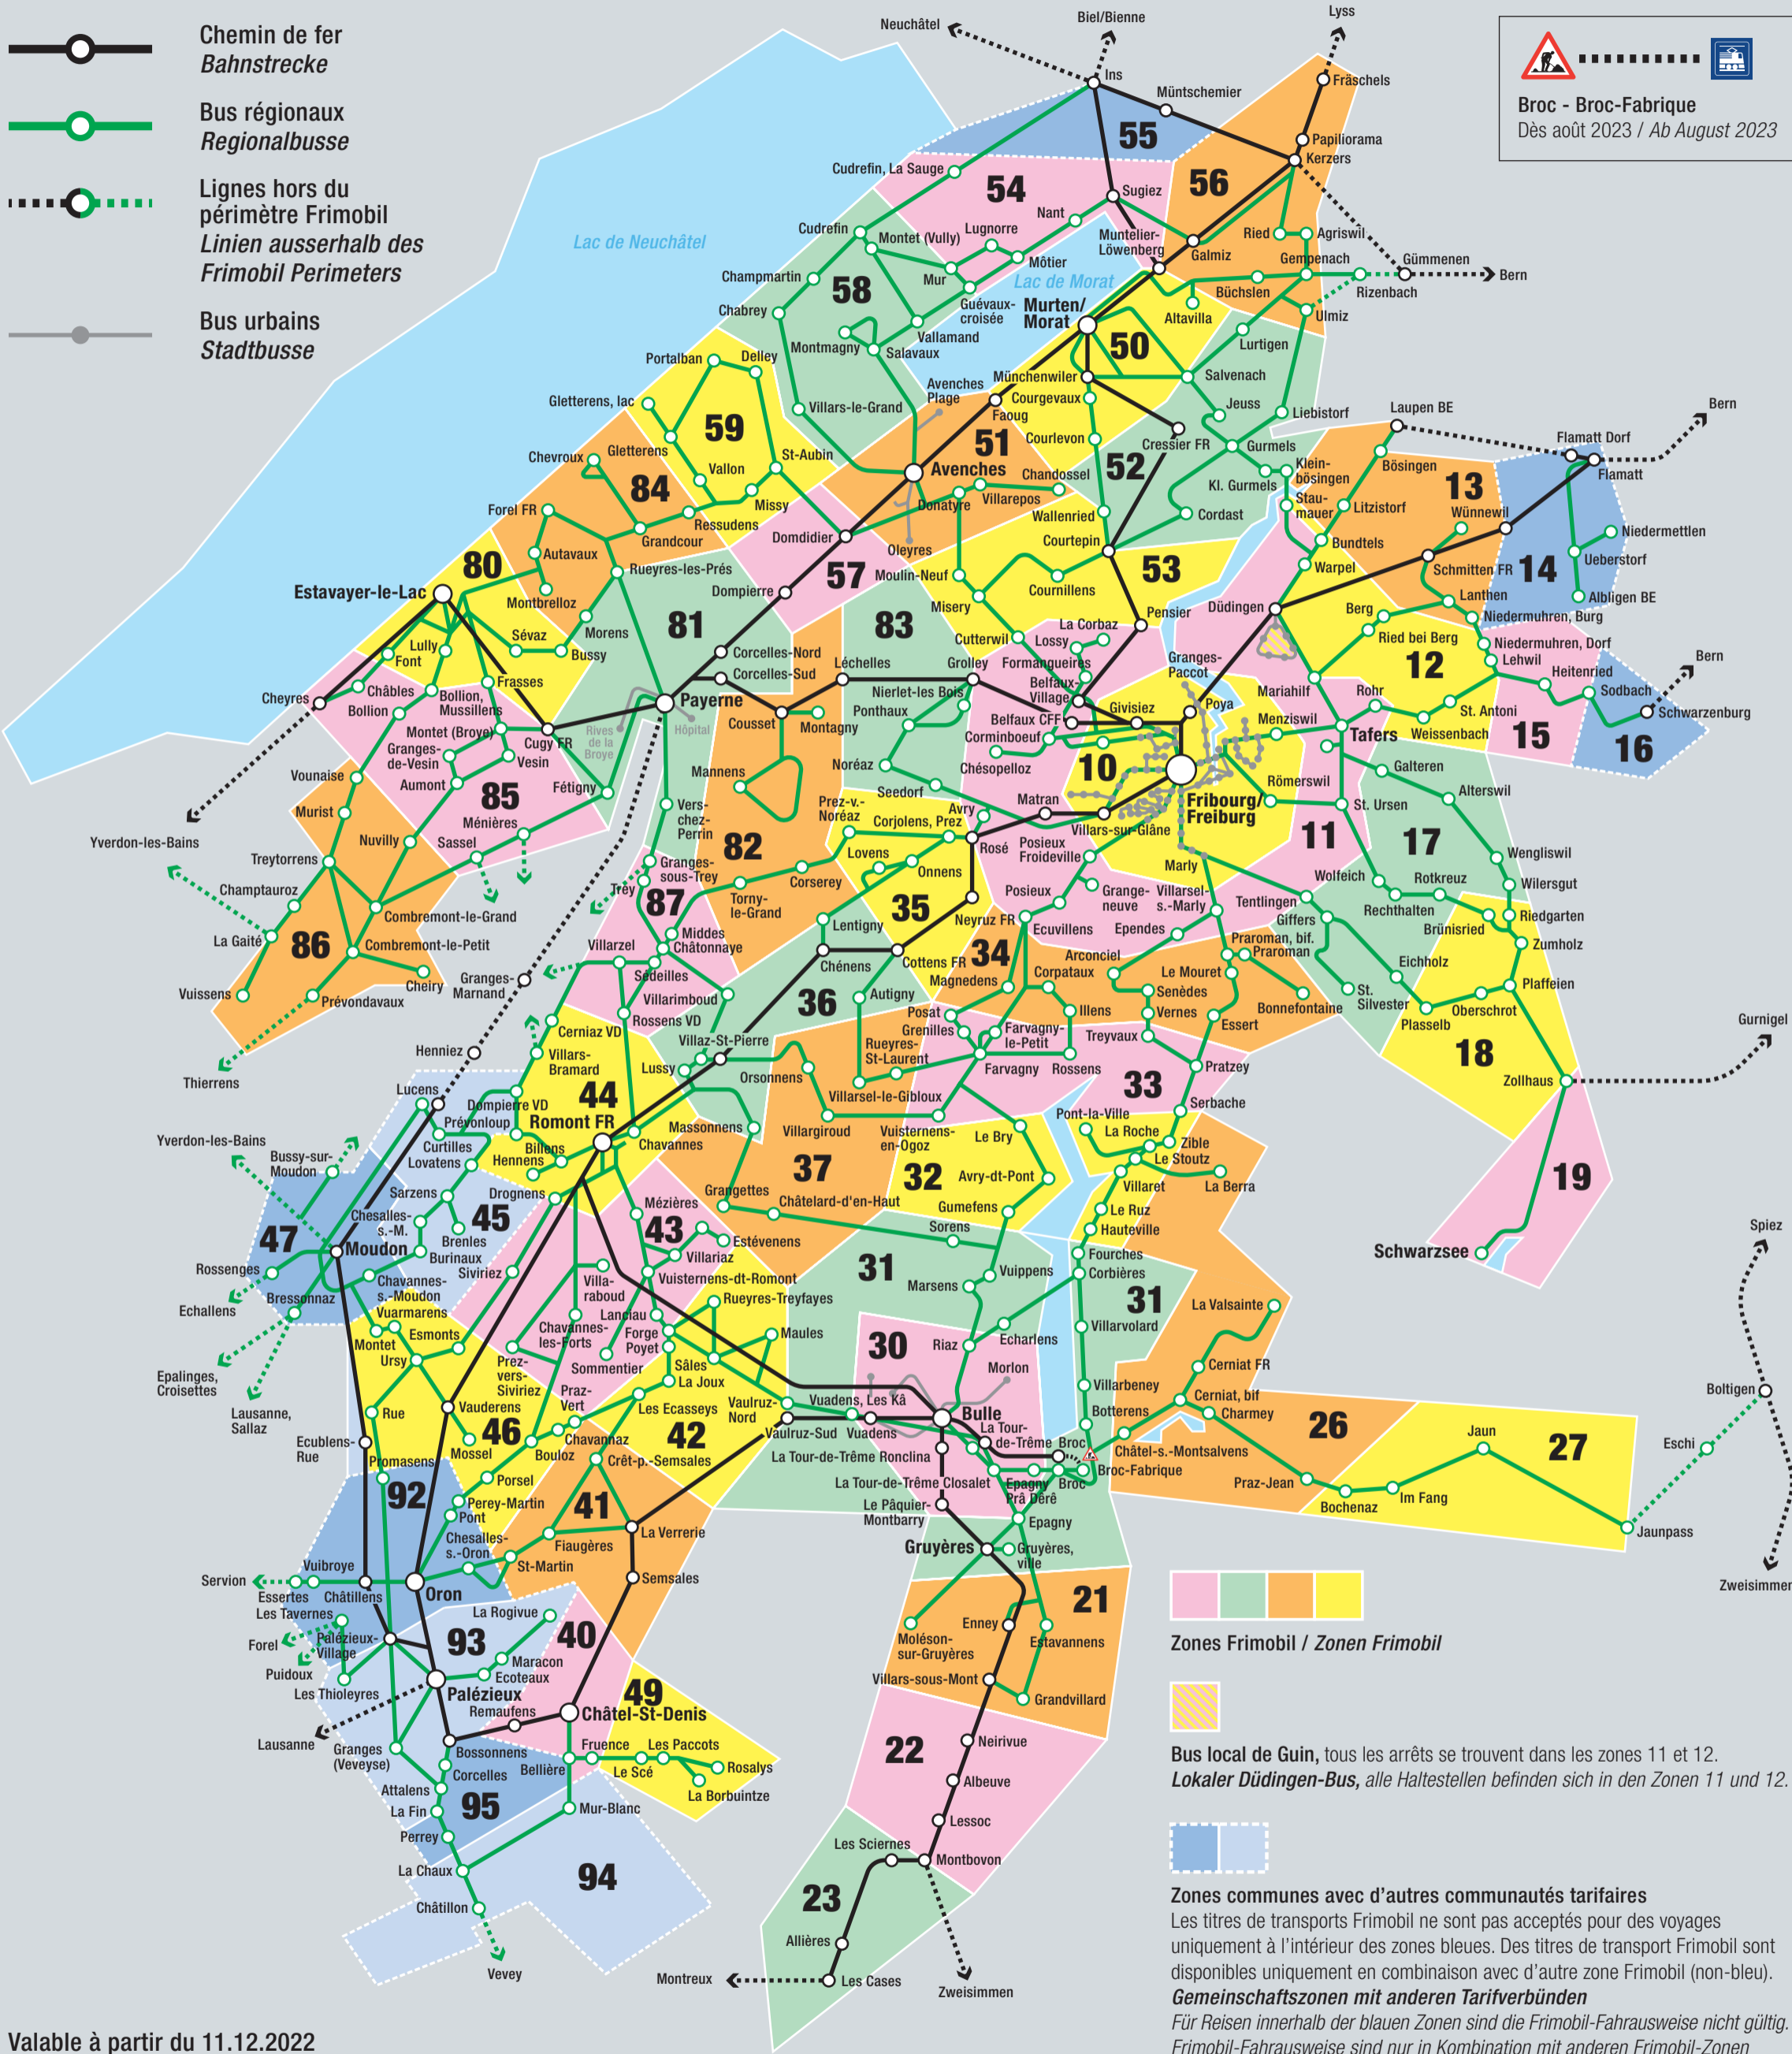

-  Chemin de fer
Bahnstrecke
-  Bus régionaux
Regionalbusse
-  Lignes hors du périmètre Frimobil
Linien ausserhalb des Frimobil Perimeters
-  Bus urbains
Stadtbusse

Broc - Broc-Fabrique
Dès août 2023 / Ab August 2023

 Zones Frimobil / Zonen Frimobil

 Bus local de Guin, tous les arrêts se trouvent dans les zones 11 et 12.
Lokaler Düdingen-Bus, alle Haltestellen befinden sich in den Zonen 11 und 12.

 Zones communes avec d'autres communautés tarifaires
Les titres de transports Frimobil ne sont pas acceptés pour des voyages uniquement à l'intérieur des zones bleues. Des titres de transport Frimobil sont disponibles uniquement en combinaison avec d'autre zone Frimobil (non-bleu).
Gemeinschaftszonen mit anderen Tarifverbänden
Für Reisen innerhalb der blauen Zonen sind die Frimobil-Fahrausweise nicht gültig. Frimobil-Fahrausweise sind nur in Kombination mit anderen Frimobil-Zonen (nicht blau) erhältlich.

Valable à partir du 11.12.2022
Gültig ab 11.12.2022