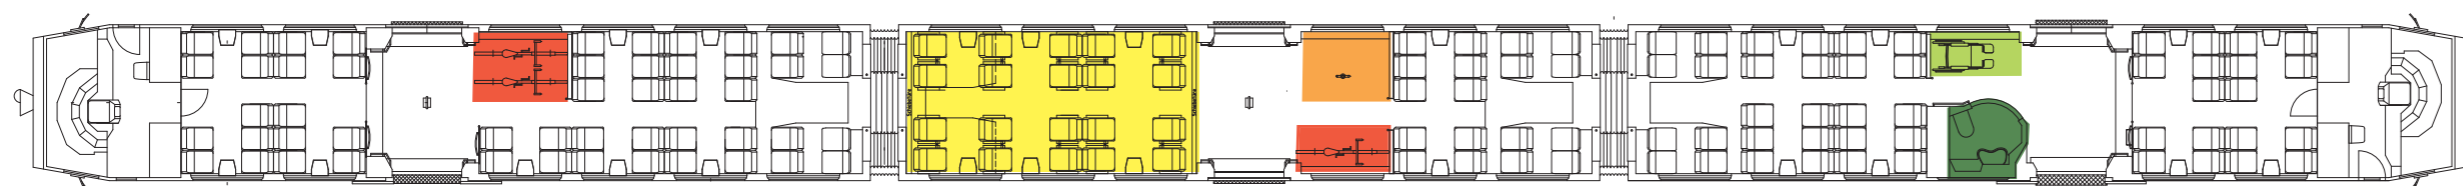

Triebzug Typ «NINA», 3-teilig (RABe 525)

Wagen 2. Klasse

Wagen 1. und 2. Klasse

Wagen 2. Klasse

Wagen 2. Klasse

Wagen 1. und 2. Klasse

Wagen 2. Klasse

- 1. Klasse
- Multifunktionsabteil für Gepäck, Velos, Kinderwagen usw.
- Rollstuhlgängige Toilette
- Rollstuhlplatz
- Stehzone

Sitzplätze

1. Klasse	20
2. Klasse	114
Klappsitze	0

Triebzug Typ «NINA», 4-teilig (RABe 525)

Wagen 2. Klasse

Wagen 1. und 2. Klasse

Wagen 2. Klasse

Wagen 2. Klasse

Wagen 2. Klasse

Wagen 1. und 2. Klasse

Wagen 2. Klasse

Wagen 2. Klasse

- 1. Klasse
- Multifunktionsabteil für Gepäck, Velos, Kinderwagen usw.
- Rollstuhlgängige Toilette
- Rollstuhlplatz
- Stehzone

Sitzplätze

1. Klasse	20
2. Klasse	159
Klappsitze	0