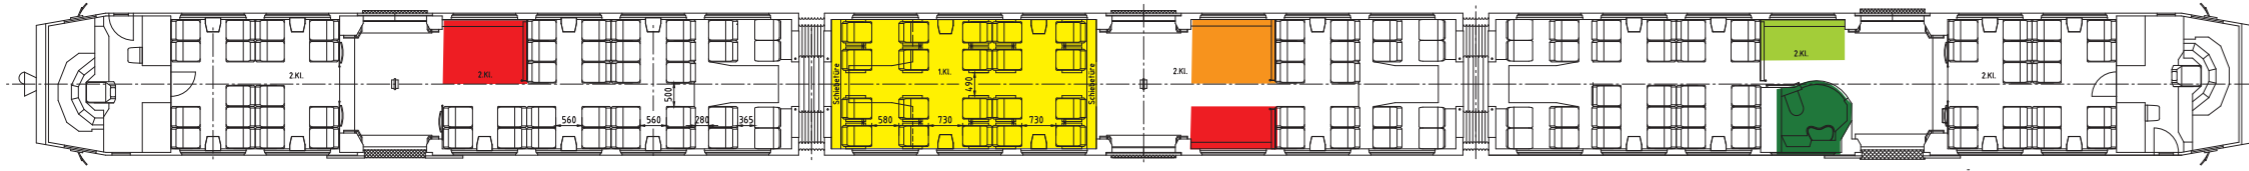

## RABe 525 (3-teilig)

- 1. Klasse
- Multifunktionsabteil für Gepäck, Velos, Kinderwagen usw.
- Stehzone
- Rollstuhlgängige Toilette
- Rollstuhlplatz

## RABe 525 (4-teilig)

- 1. Klasse
- Multifunktionsabteil für Gepäck, Velos, Kinderwagen usw.
- Stehzone
- Rollstuhlgängige Toilette
- Rollstuhlplatz