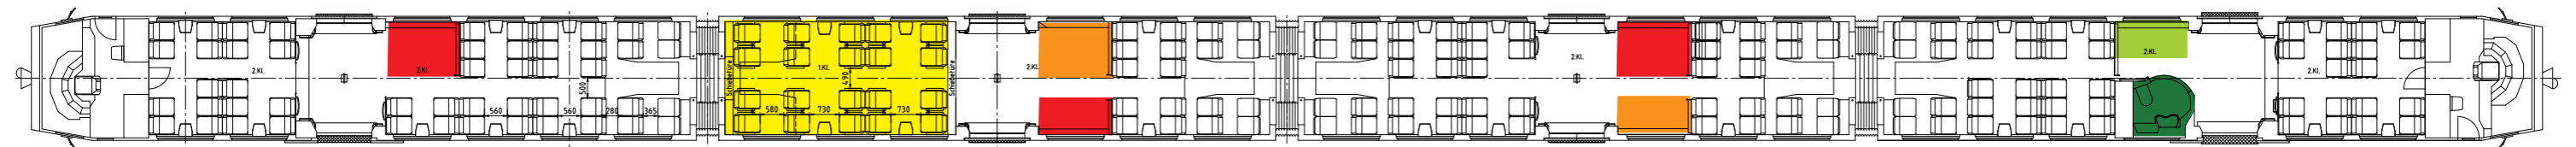

## RABe 525 (3-teilig)

- 1. Klasse
- Multifunktionsabteil für Gepäck, Velos, Kinderwagen usw.
- Stehzone
- Rollstuhlgängige Toilette
- Rollstuhlplatz

## RABe 525 (4-teilig)

- 1. Klasse
- Multifunktionsabteil für Gepäck, Velos, Kinderwagen usw.
- Stehzone
- Rollstuhlgängige Toilette
- Rollstuhlplatz