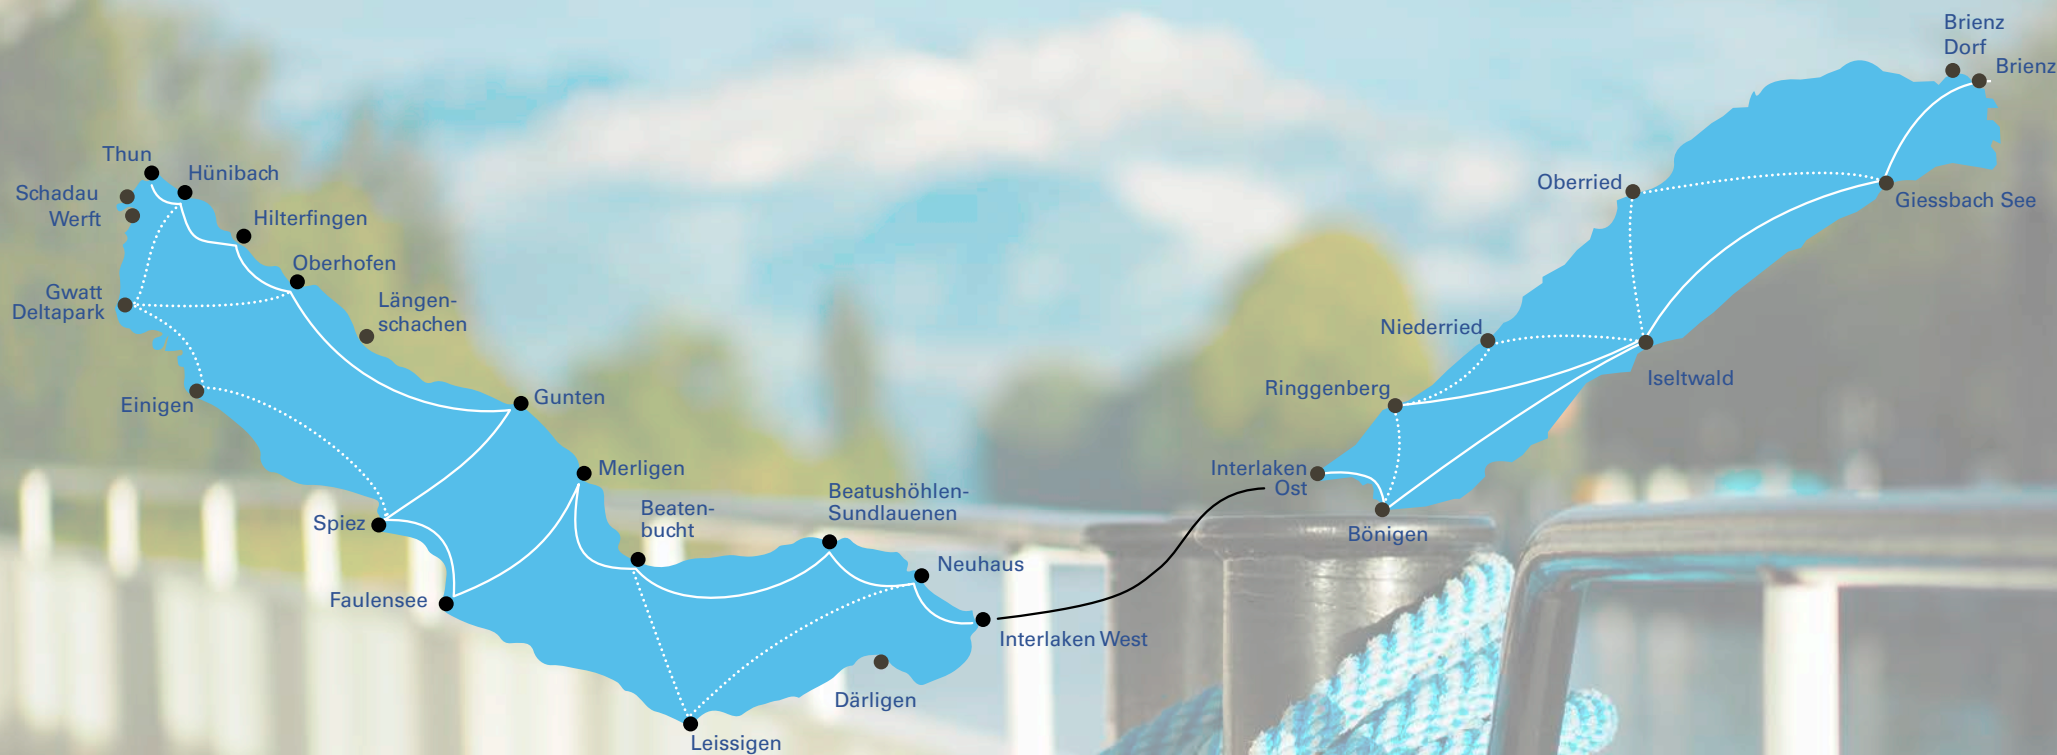

BLS AG
Schiffahrt
Postfach 25
CH-3602 Thun
Tel. +41 58 327 48 11
schiff@bls.ch
bls.ch/schiff

Schiffcatering Thuner- und Brienzsee
Postfach 25
CH-3602 Thun
Tel. +41 58 327 48 34
info@schiffcatering-thunersee.ch
info@schiffcatering-brienzsee.ch
schiffcatering-thunersee.ch