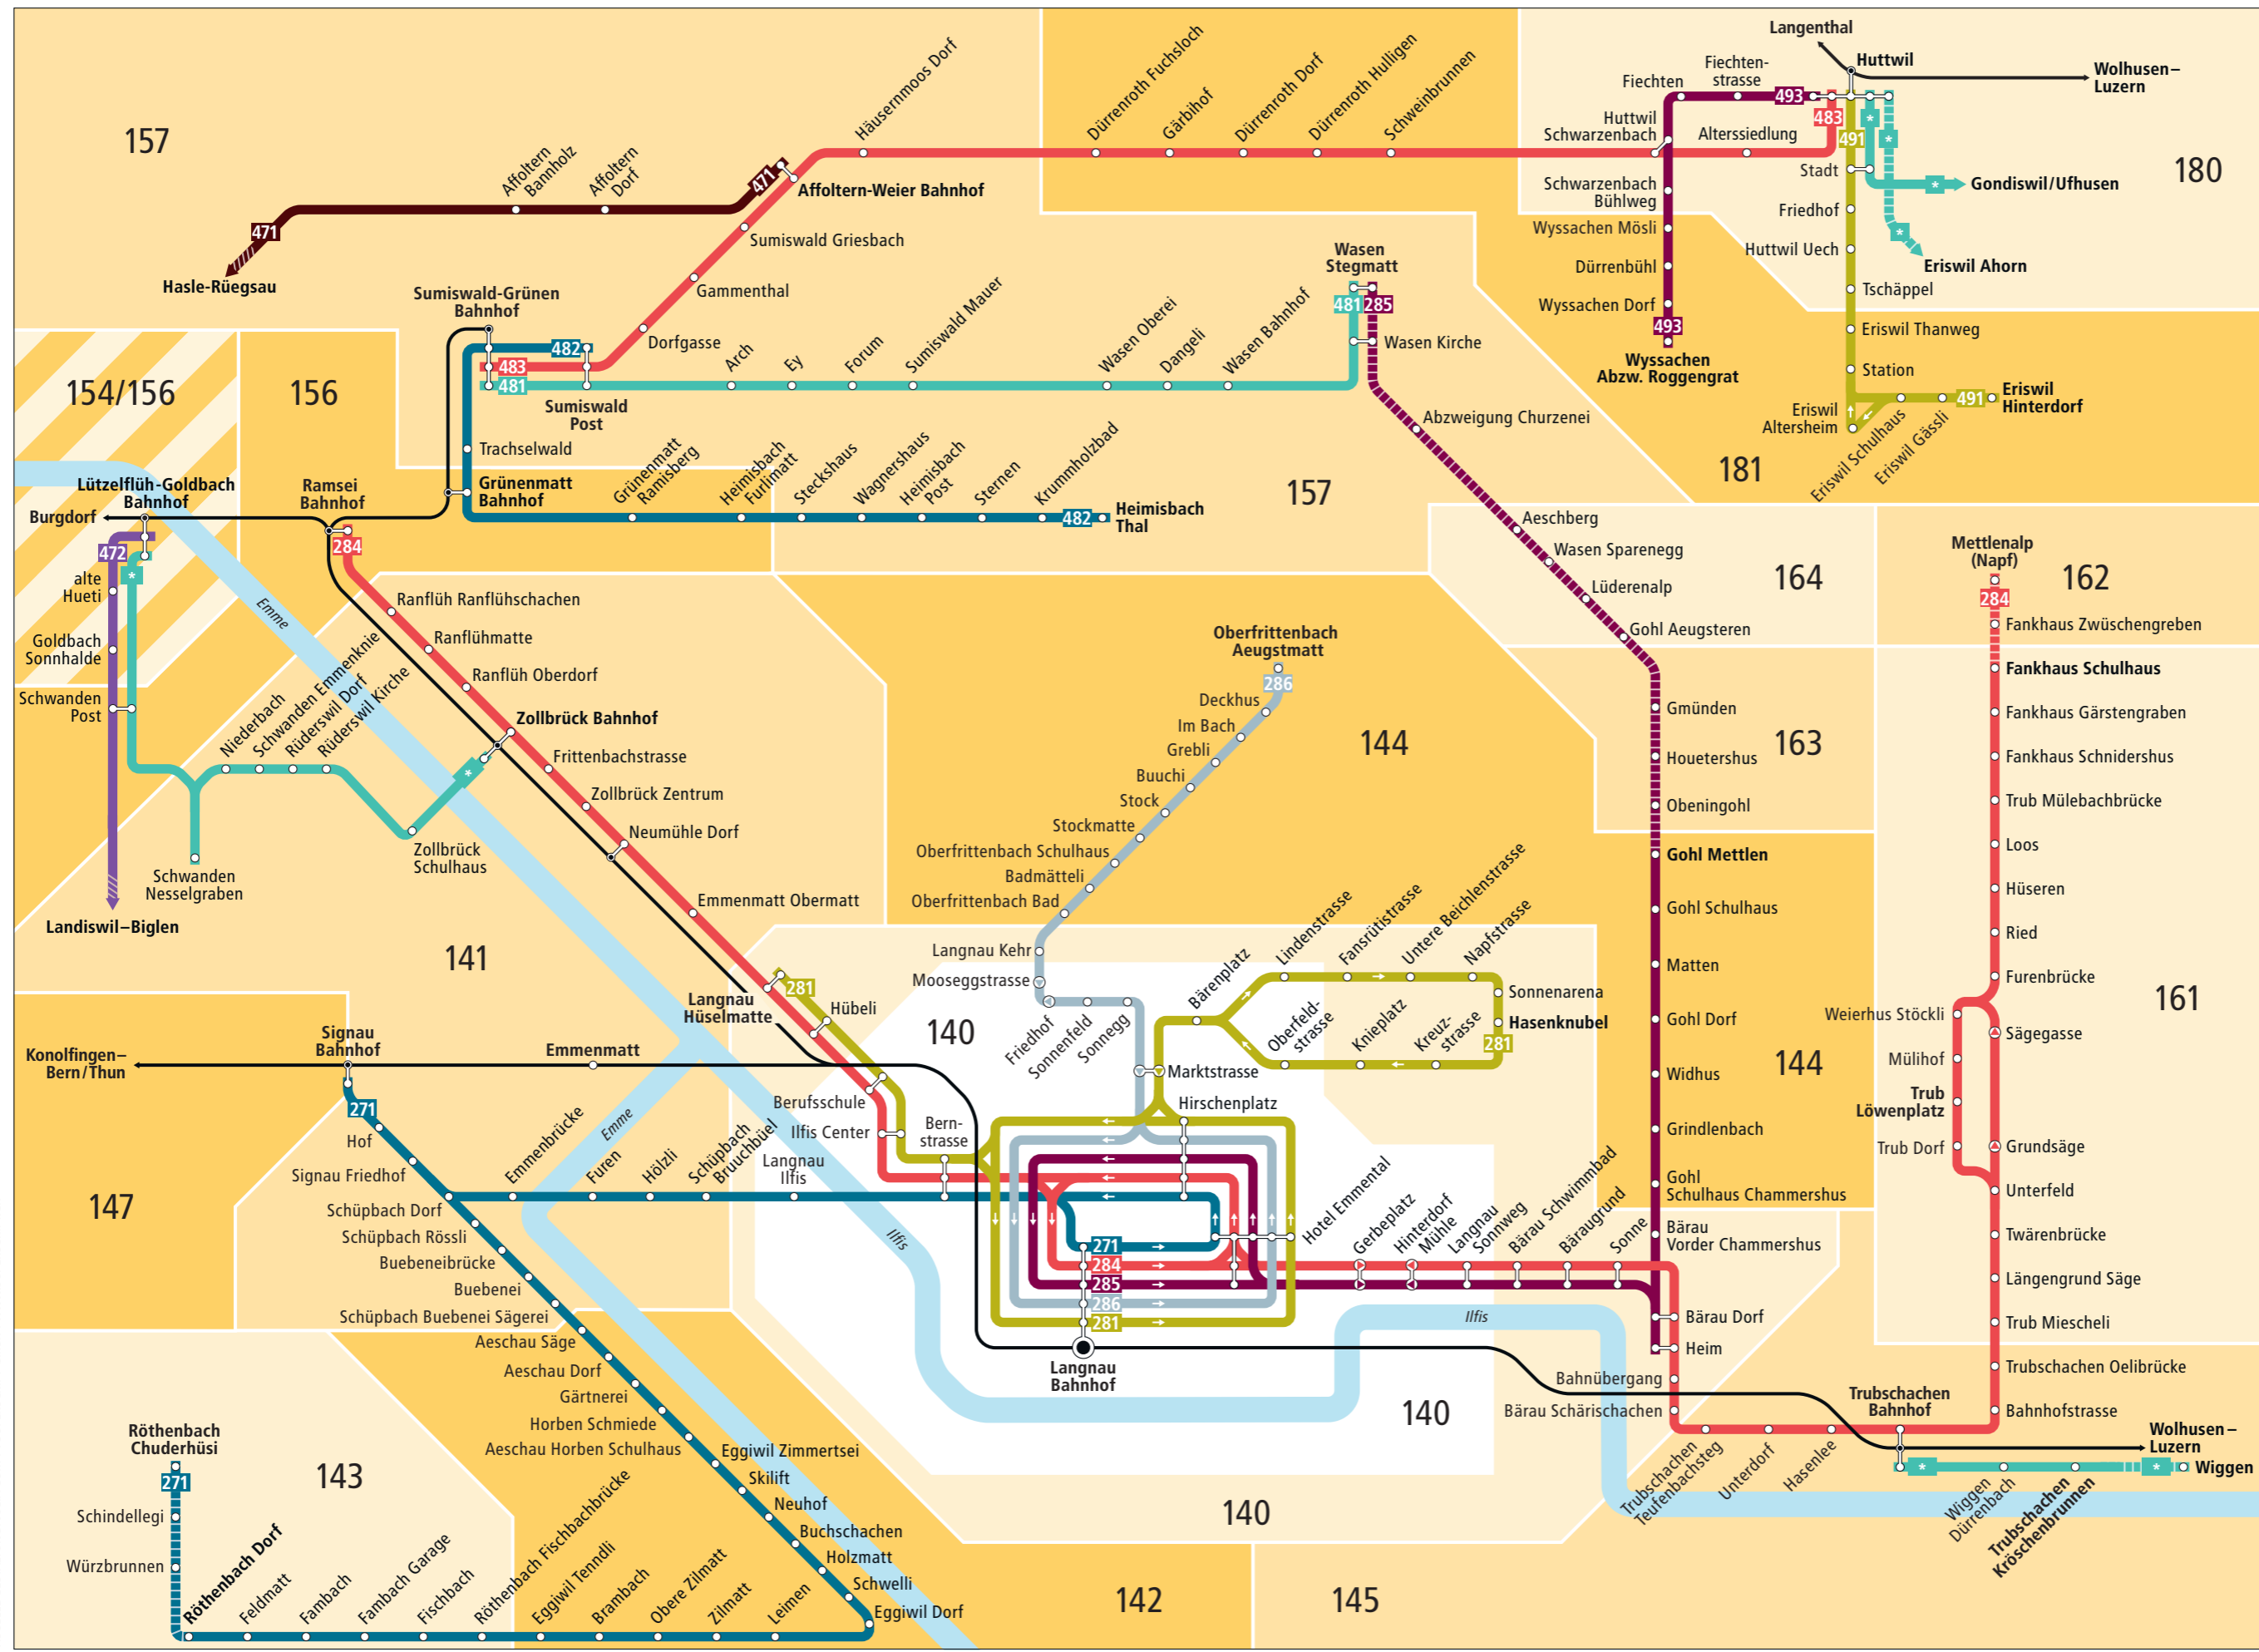

Linienetz Langnau im Emmental

Linien

- 271 Langnau–Röttenbach–Chuderhüsi
- 281 Hasenknobel–Hüselmatte
- 284 Ramsei–Mettlenalp (Napf)
- 285 Langnau–Wasen
- 286 Langnau–Oberfrittenbach
- 471 Hasle–Rüegsau–Affoltern-Weier
- 472 Lützelflüh–Goldbach–Biglen
- 481 Sumiswald–Grünen–Wasen
- 482 Sumiswald–Grünen–Heimisbach
- 483 Sumiswald–Grünen–Huttwil
- 491 Huttwil–Eriswil
- 493 Huttwil–Wyssachen

Zeichenerklärung

- 150 Tariffzonen LIBERO
- Überschneidung von zwei Tariffzonen
- Weisse Zone: Kurzstreckentarif (ohne Umsteigen oder Fahrtunterbruch) ab/bis Langnau Bahnhof.
- zeitweise verkehrende Buslinie
- Richtungsanzeige. Liniende liegt ausserhalb des Plans. Infos zu den Tariffzonen entnehmen Sie dem Libero-Zonenplan.
- Bus fährt nur in angegebener Richtung
- ← Bus hält nur in angegebener Richtung
- + Weitere Busangebote. Libero-Fahrausweise sind nicht gültig
- Bahnstrecke