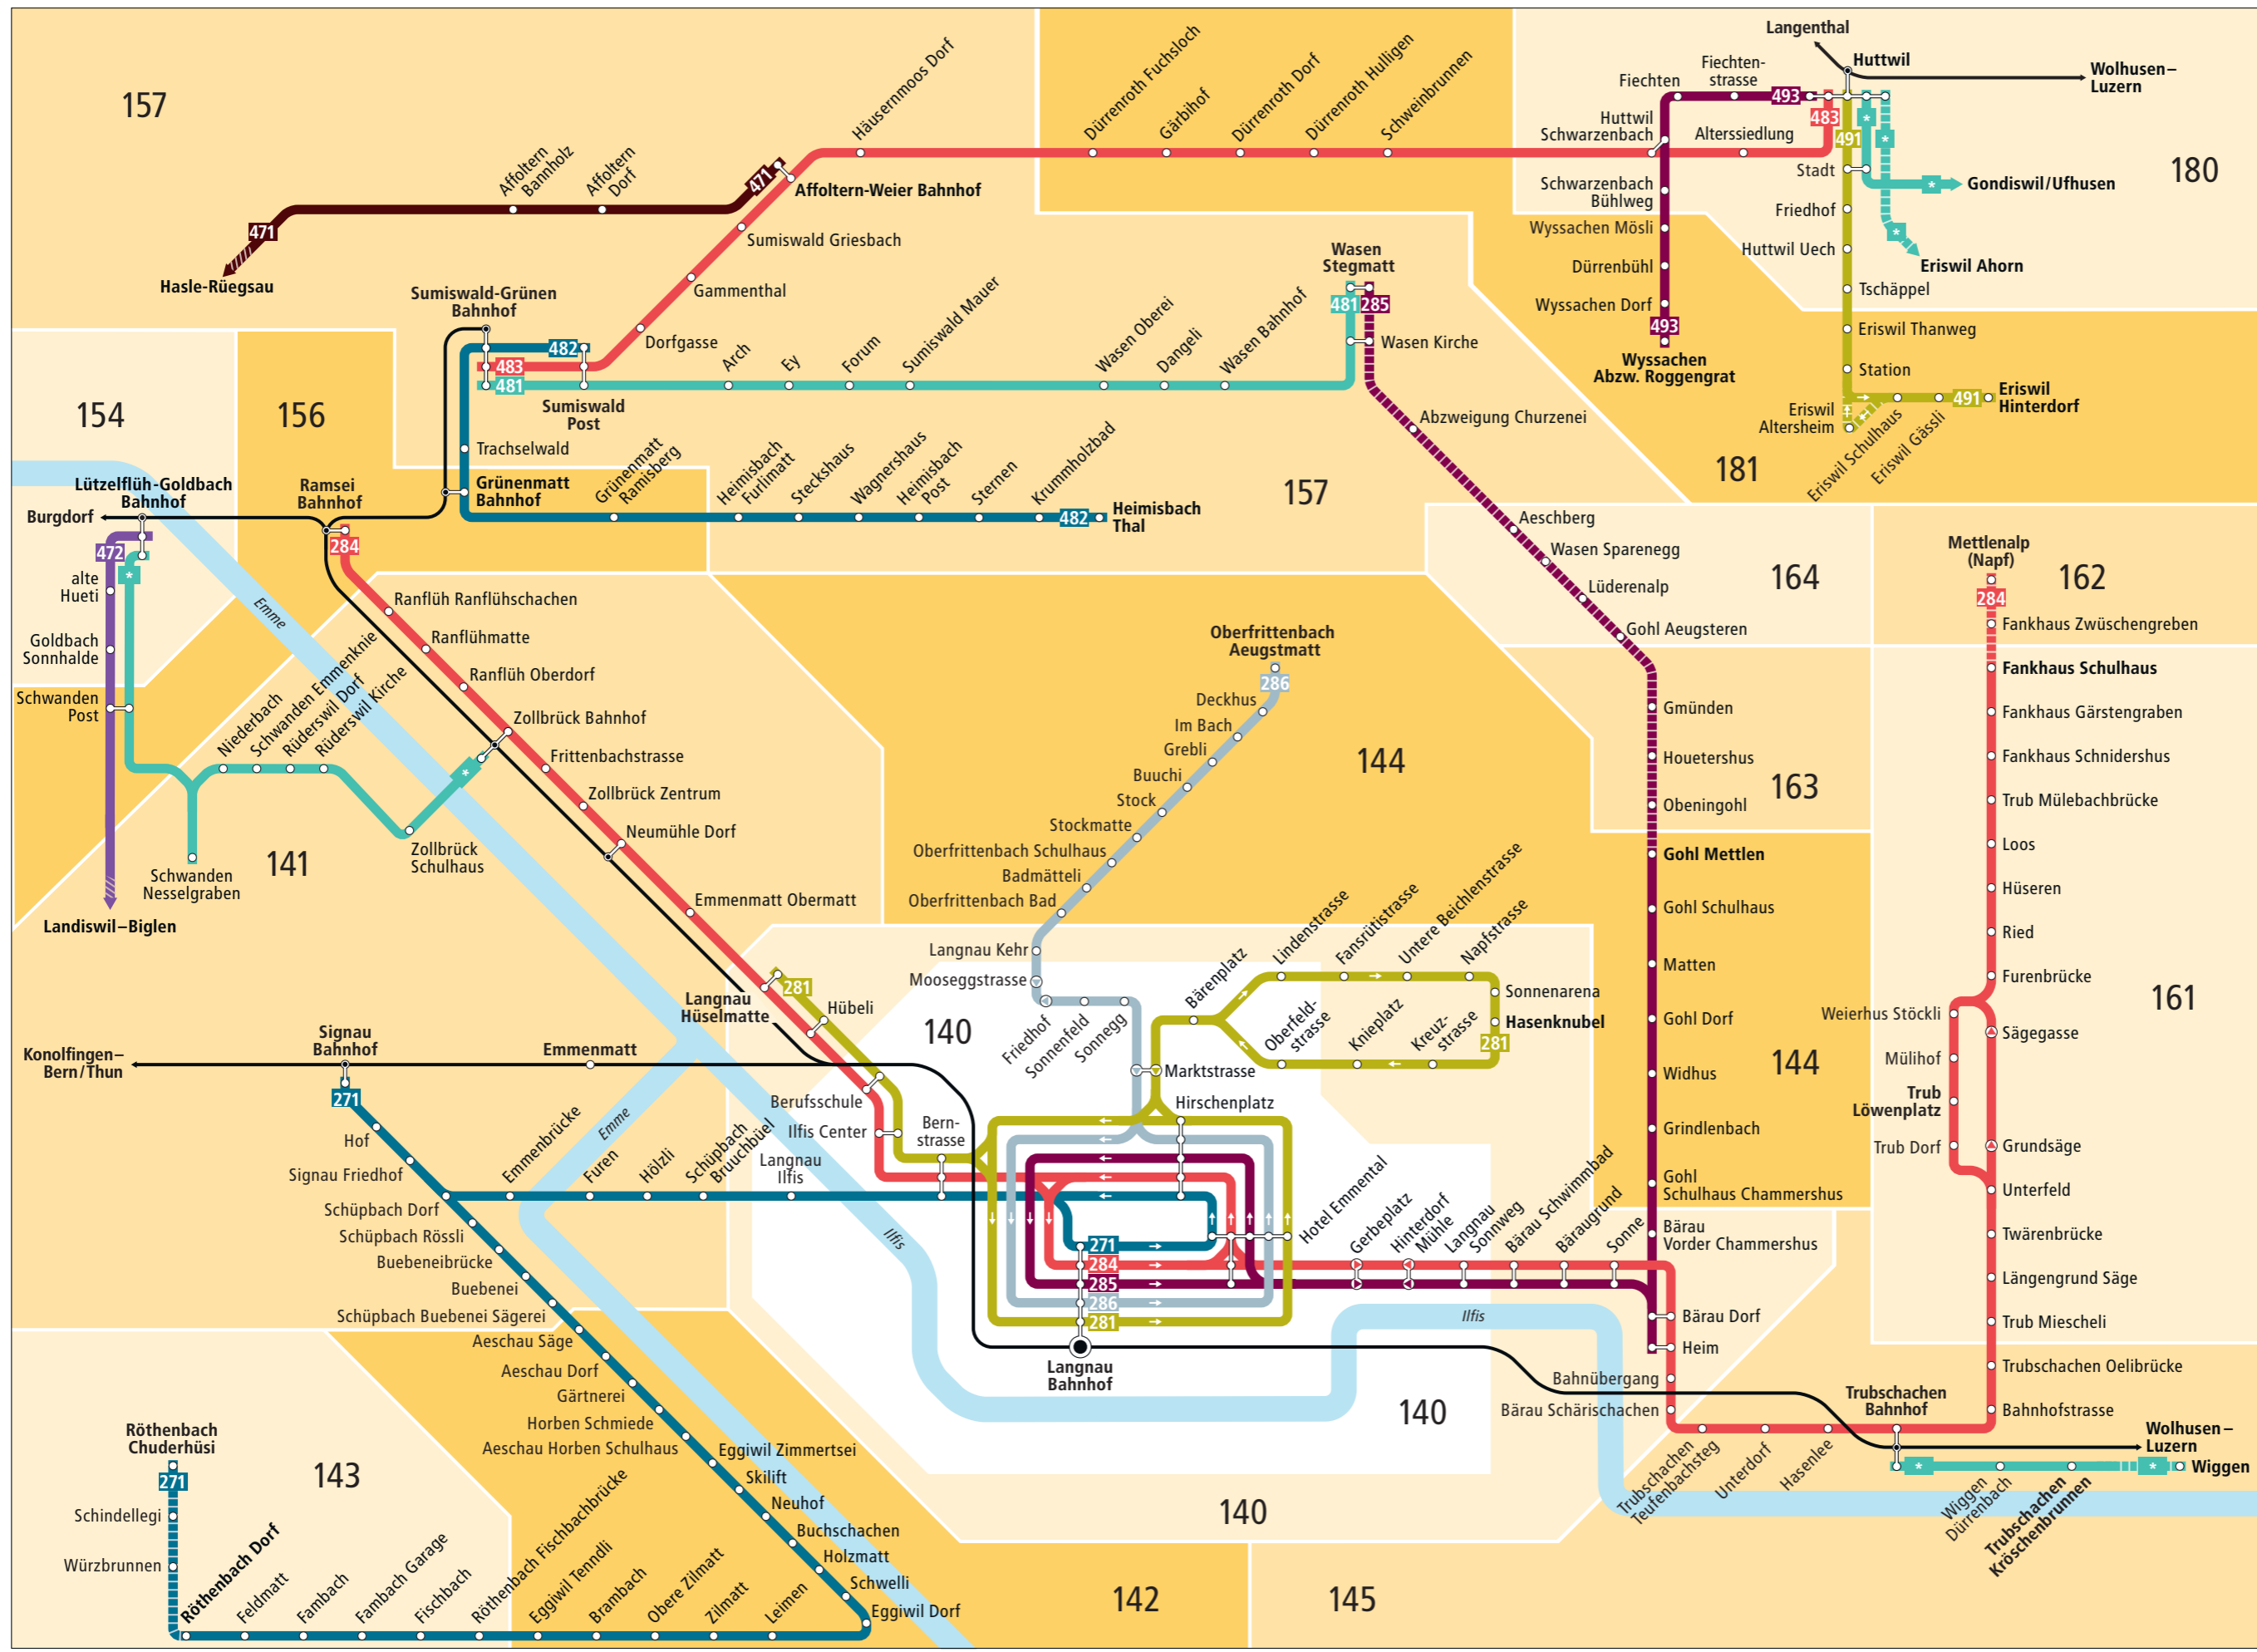

Linienetz Langnau im Emmental

Linien

- 271 Langnau–Röthenbach–Chuderhüsi
- 281 Hasenknebel–Hüselmatte
- 284 Ramsei–Mettlenalp (Napf)
- 285 Langnau–Wasen
- 286 Langnau–Oberfrittenbach
- 471 Hasle-Rüegsau–Affoltern-Weier
- 472 Lützelflüh-Goldbach–Biglen
- 481 Sumiswald-Grünen–Wasen
- 482 Sumiswald-Grünen–Heimisbach
- 483 Sumiswald-Grünen–Huttwil
- 491 Huttwil–Eriswil
- 493 Huttwil–Wyssachen

Zeichenerklärung

- 150 Tarifzonen LIBERO
- Weisse Zone: Kurzstreckentarif (ohne Umsteigen oder Fahrtunterbruch) ab/bis Langnau Bahnhof.
- zeitweise verkehrende Buslinie
- Richtungsanzeige. Linienende liegt ausserhalb des Plans. Infos zu den Tarifzonen entnehmen Sie dem Libero-Zonenplan.
- Bus fährt nur in angegebener Richtung
- Bus hält nur in angegebener Richtung
- * Weitere Busangebote. Libero-Fahrausweise sind nicht gültig
- Bahnstrecke