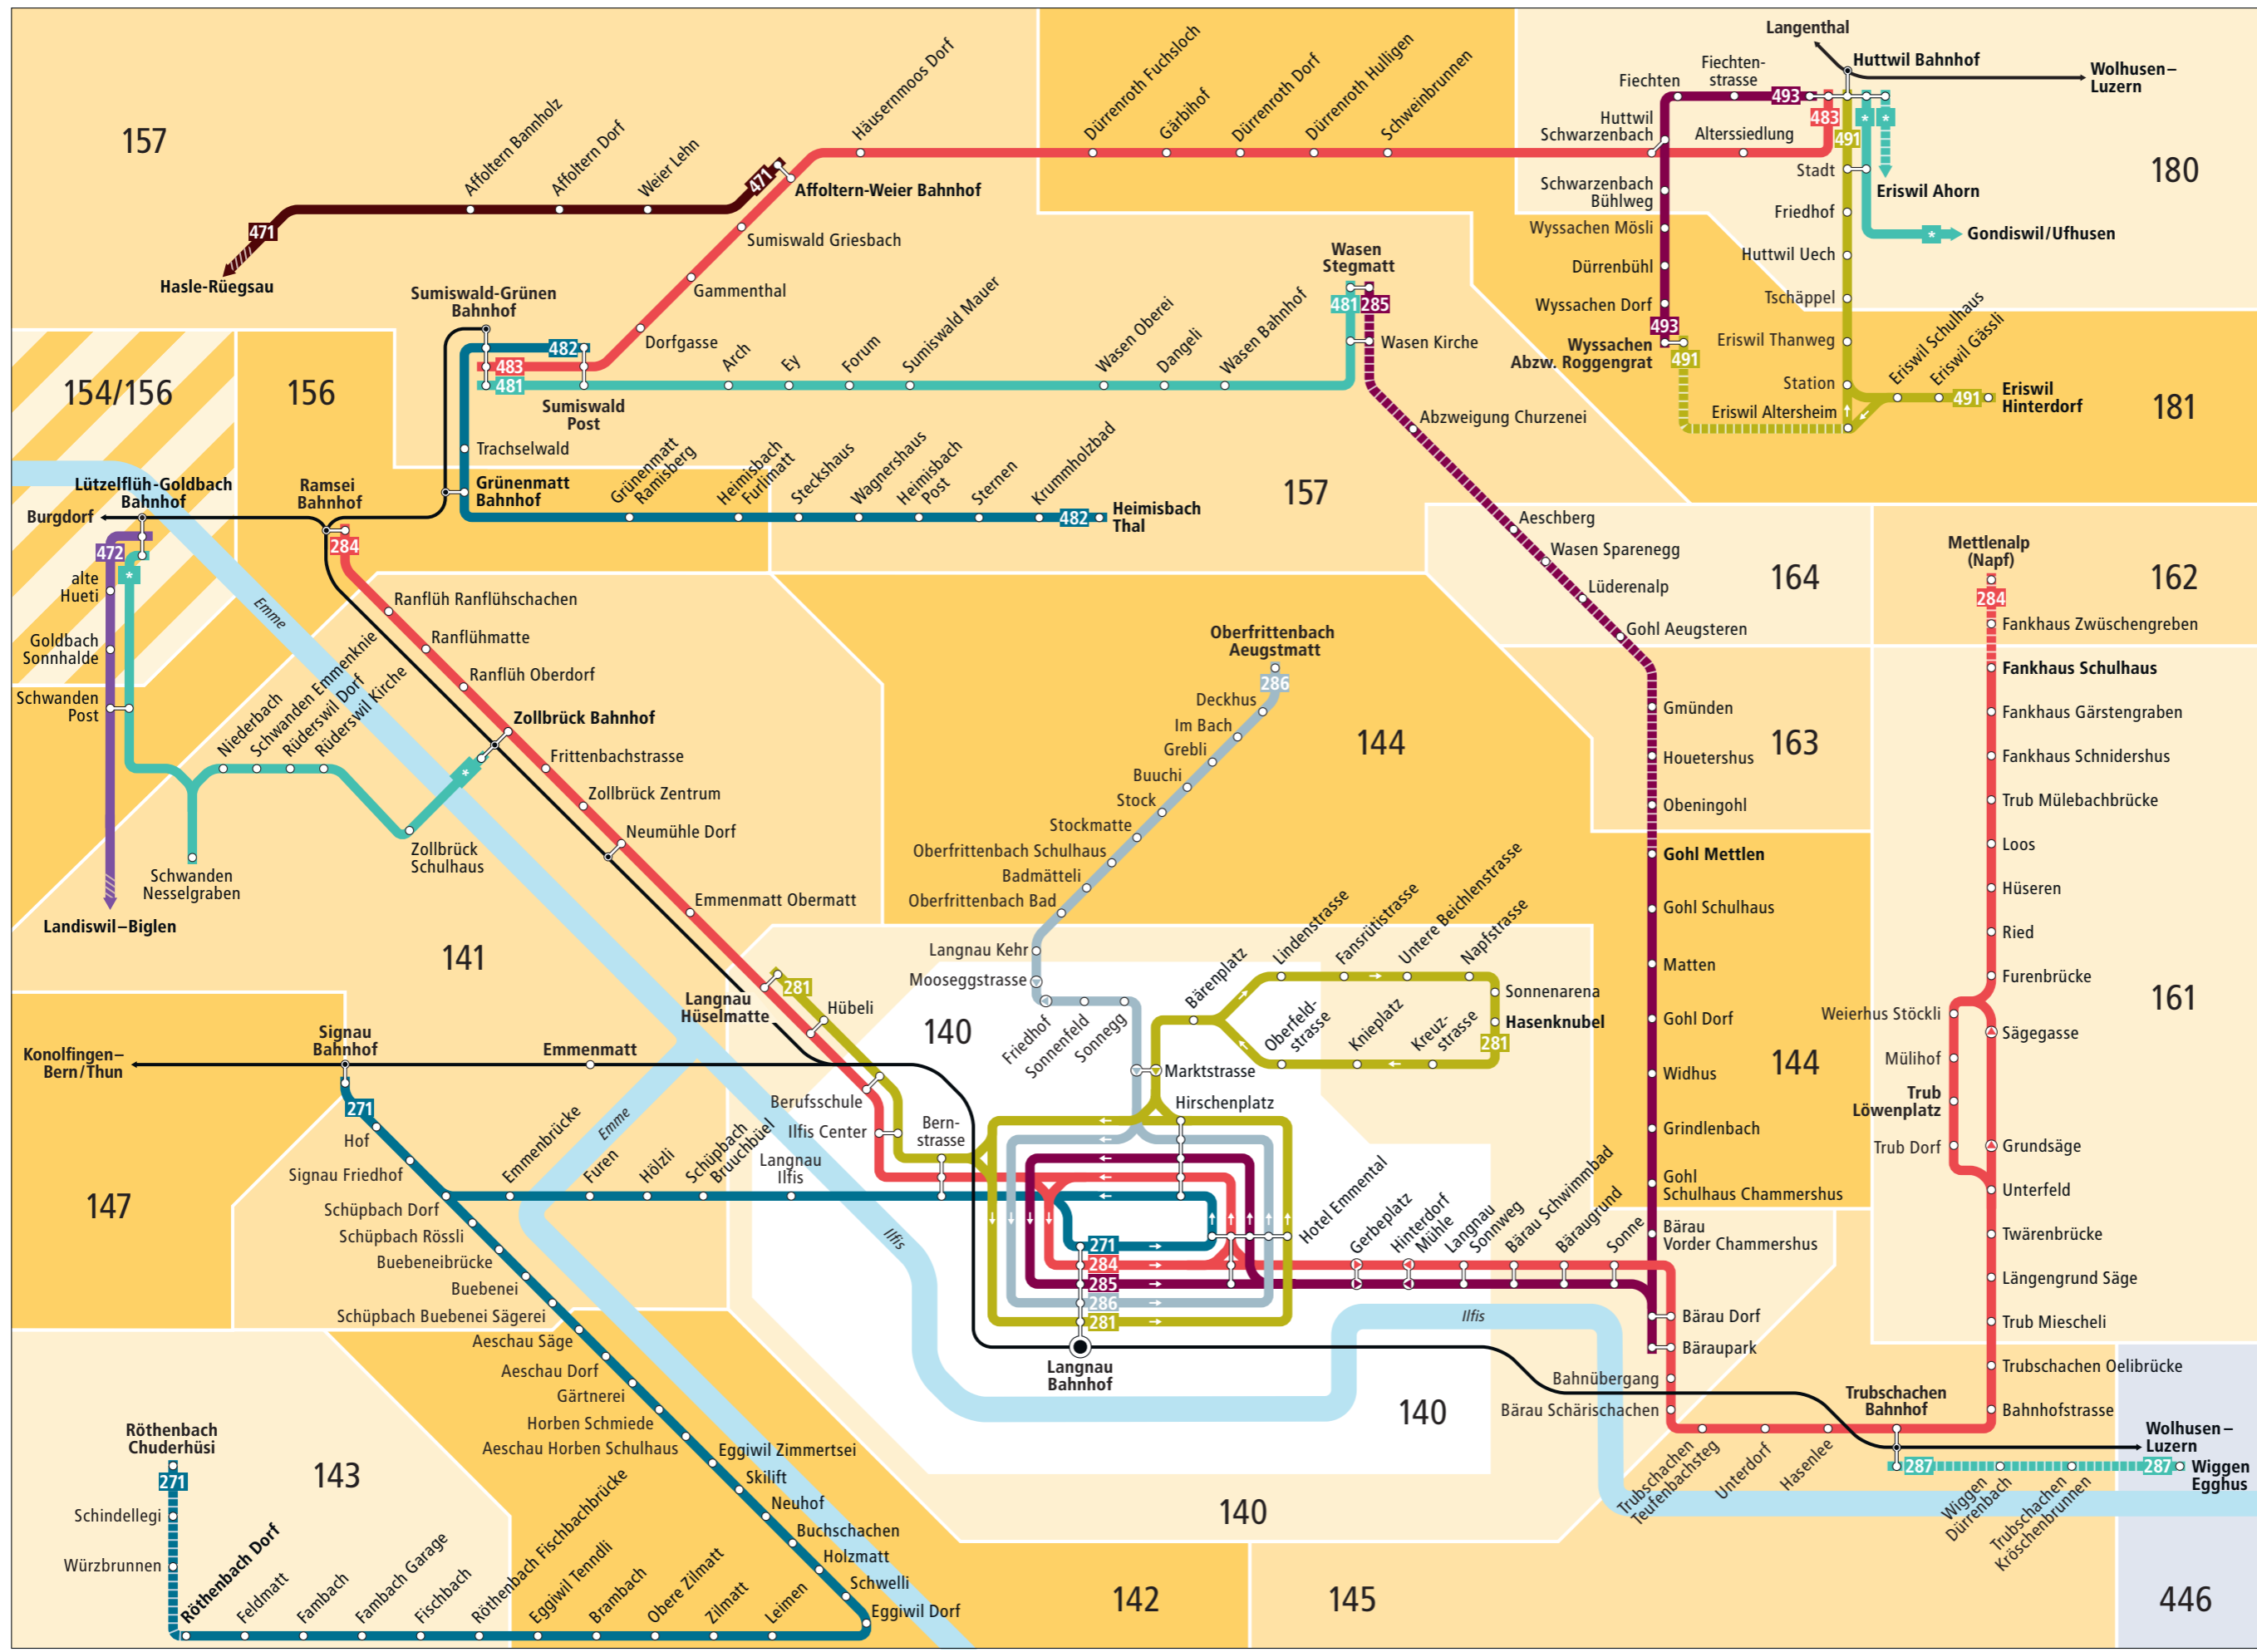

Linienetz Langnau im Emmental

Linien

- 271 Langnau–Röthenbach–Chuderhüsi
- 281 Hasenknebel–Hüselmatte
- 284 Ramsei–Mettlenalp (Napf)
- 285 Langnau–Wasen
- 286 Langnau–Oberfrittenbach
- 287 Trubschachen Bahnhof–Wiggen Egghus
- 471 Hasle-Rüegsau–Affoltern-Weier
- 472 Lützelflüh-Goldbach–Biglen
- 481 Sumiswald-Grünen–Wasen
- 482 Sumiswald-Grünen–Heimisbach
- 483 Sumiswald-Grünen–Huttwil
- 491 Huttwil–Eriswil
- 493 Huttwil–Wysachen

Zeichenerklärung

- 150 Tarifzonen LIBERO
- Überschneidung von zwei Tarifzonen
- Weisse Zone: Kurzstreckentarif (ohne Umsteigen oder Fahrtunterbruch) ab/bis Langnau Bahnhof.
- zeitweise verkehrende Buslinie
- Richtungsanzeige. Liniende liegt ausserhalb des Plans. Infos zu den Tarifzonen entnehmen Sie dem Libero-Zonenplan.
- Bus fährt nur in angegebener Richtung
- Bus hält nur in angegebener Richtung
- * Weitere Busangebote. Libero-Fahrausweise sind nicht gültig
- Bahnstrecke