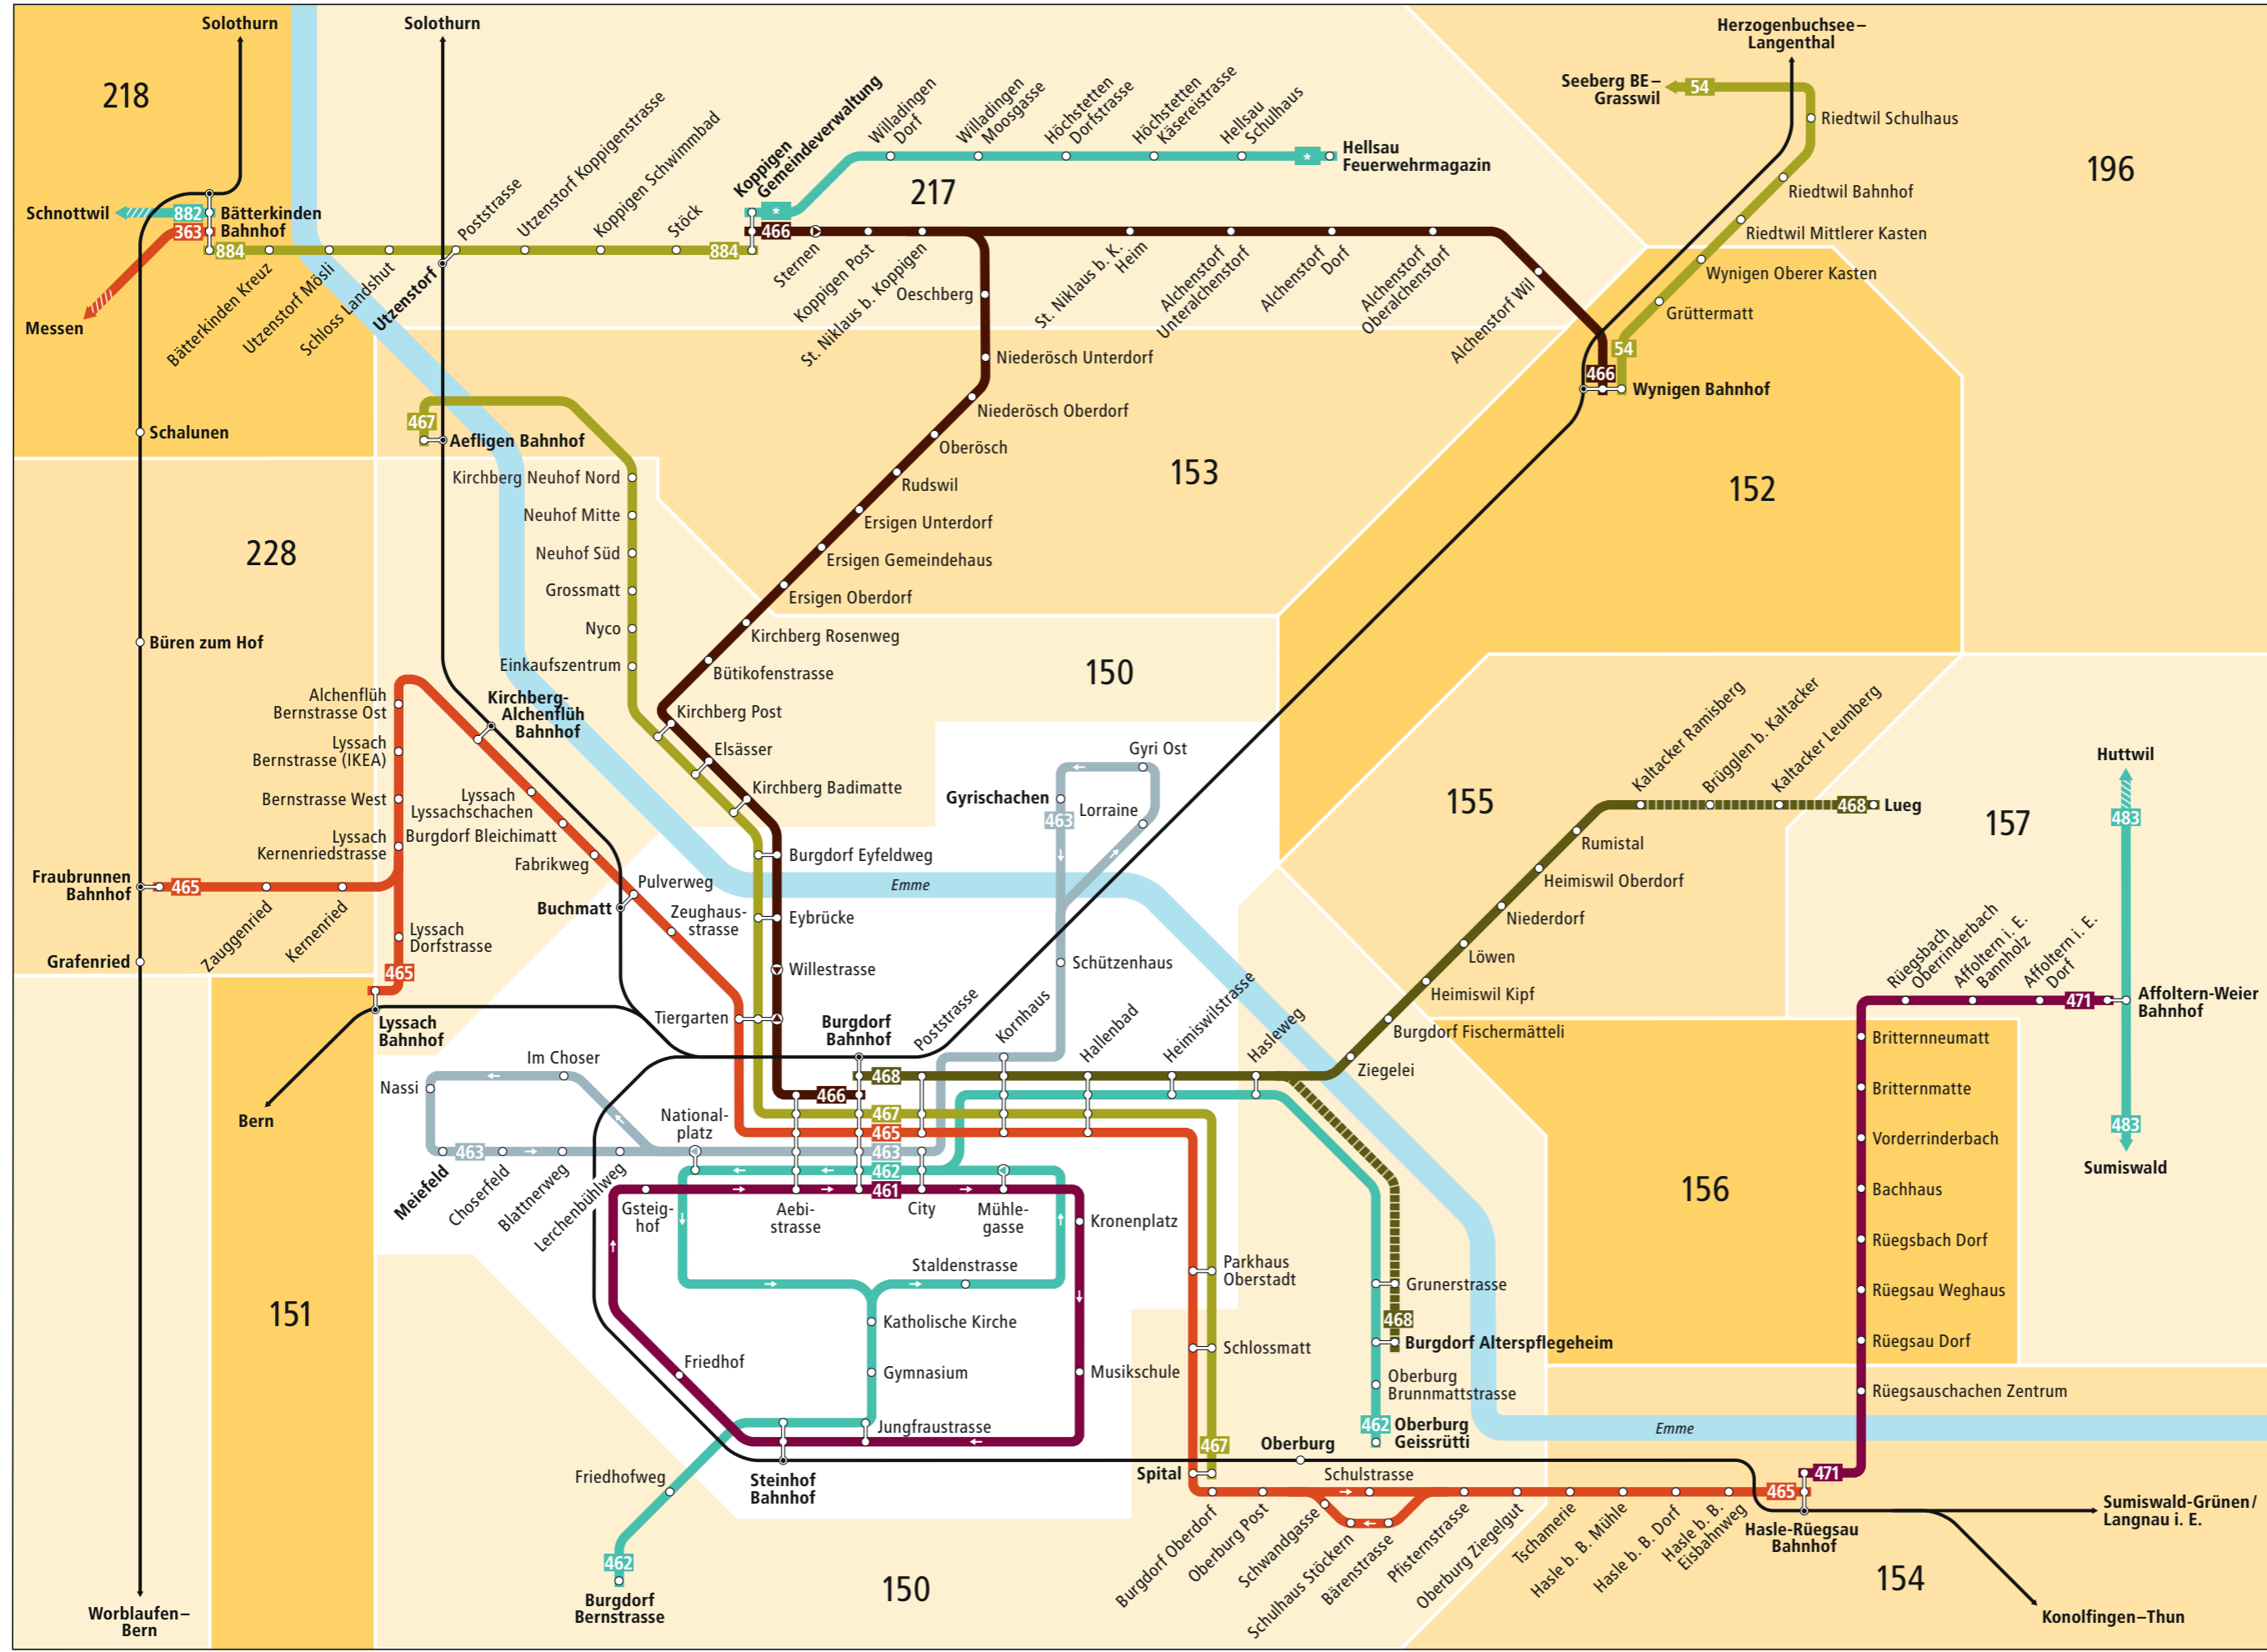

Linienetz Burgdorf

- ### Linien
- 54 Herzogenbuchsee–Wynigen
 - 363 Bätterkinden–Messen
 - 461 Burgdorf Bahnhof–Steinhof
 - 462 Burgdorf Bernstrasse–Oberburg Geissrütli
 - 463 Gyrischachen–Meiefeld
 - 465 Fraubrunnen/Lyssach–Hasle-Rüegsau
 - 466 Burgdorf–Wynigen
 - 467 Burgdorf Spital–Kirchberg Neuhof
 - 468 Burgdorf–Lueg
 - 471 Hasle-Rüegsau–Affoltern-Weier
 - 483 Huttwil–Sumiswald-Grünen
 - 882 Bätterkinden–Schnottwil
 - 884 Bätterkinden–Koppigen
 - * Bürgerbus Hellsau–Koppigen

- ### Zeichenerklärung
- 150 Tarifzonen LIBERO
 - Weisse Zone:** Kurzstreckentarif (ohne Umsteigen oder Fahrtunterbruch) ab/bis Burgdorf Bahnhof/City.
 - zeitweise verkehrende Buslinie
 - Lueg–Kaltacker Ramisberg:** nur auf Voranmeldung bis 30 Minuten vor Abfahrt: 079 335 66 28
 - Richtungsanzeige. Liniende liegt ausserhalb des Plans. Infos zu den Tarifzonen entnehmen Sie dem Libero-Zonenplan.
 - Bus fährt in angegebener Richtung
 - Bus hält nur in angegebener Richtung
 - * Weitere Busangebote, Libero-Fahrausweise sind nicht gültig
 - Bahnstrecke