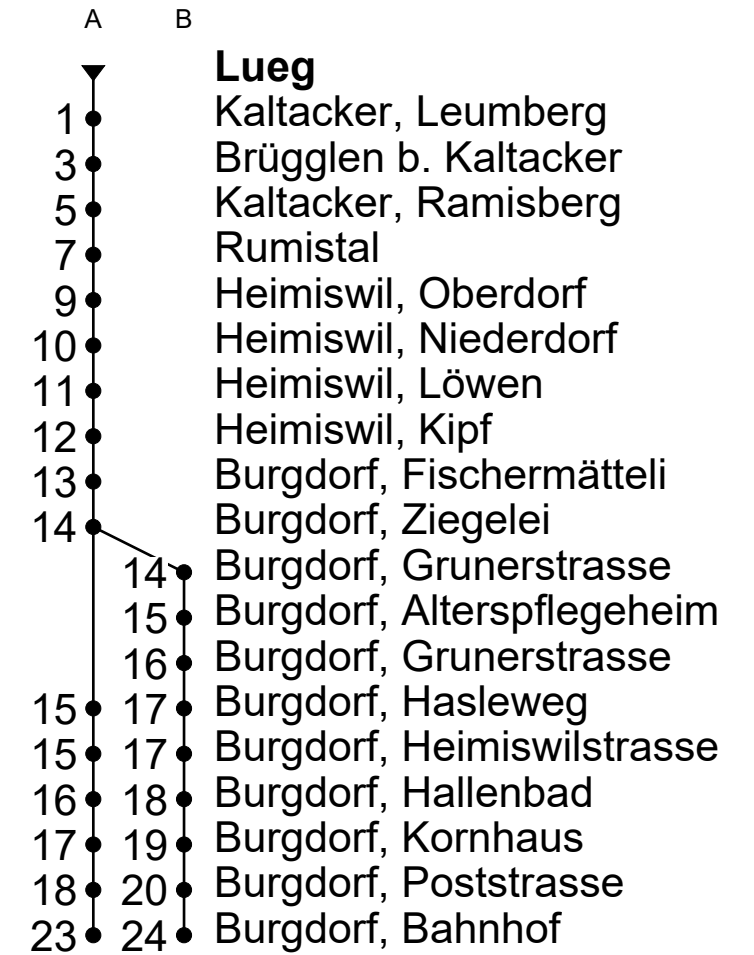

**468****Lueg**

Richtung Burgdorf, Bahnhof

Ist mein Bus pünktlich

🕒	Montag - Freitag	Samstag	Sonn- und Feiertag
7			47 <sup>B</sup>
8			47 <sup>B</sup>
9	48 <sup>A</sup>	48 <sup>A</sup>	47 <sup>B</sup>
10	48 <sup>A</sup>	48 <sup>A</sup>	47 <sup>B</sup>
11			47 <sup>B</sup>
12			47 <sup>B</sup>
13			47 <sup>B</sup>
14	48 <sup>A</sup>	48 <sup>A</sup>	47 <sup>B</sup>
15	48 <sup>A</sup>	48 <sup>A</sup>	47 <sup>B</sup>
16			47 <sup>B</sup>
17			47 <sup>B</sup>
18			47 <sup>B</sup>

Reisezeit in Minuten

Sonntagsfahrplan: 1. und 2. Januar, Karfreitag, Ostermontag, Auffahrt, Pfingstmontag, 1. August, 25. und 26. Dezember.  
 VELOS: Platzzahl eingeschränkt (Bei hoher Auslastung haben Fahrgäste im Rollstuhl und mit Kinderwagen Vorrang)  
 Oktober - Mai: Bei schlechten Strassenverhältnissen (Schnee/Eis) kann die Bedienung nicht garantiert werden.