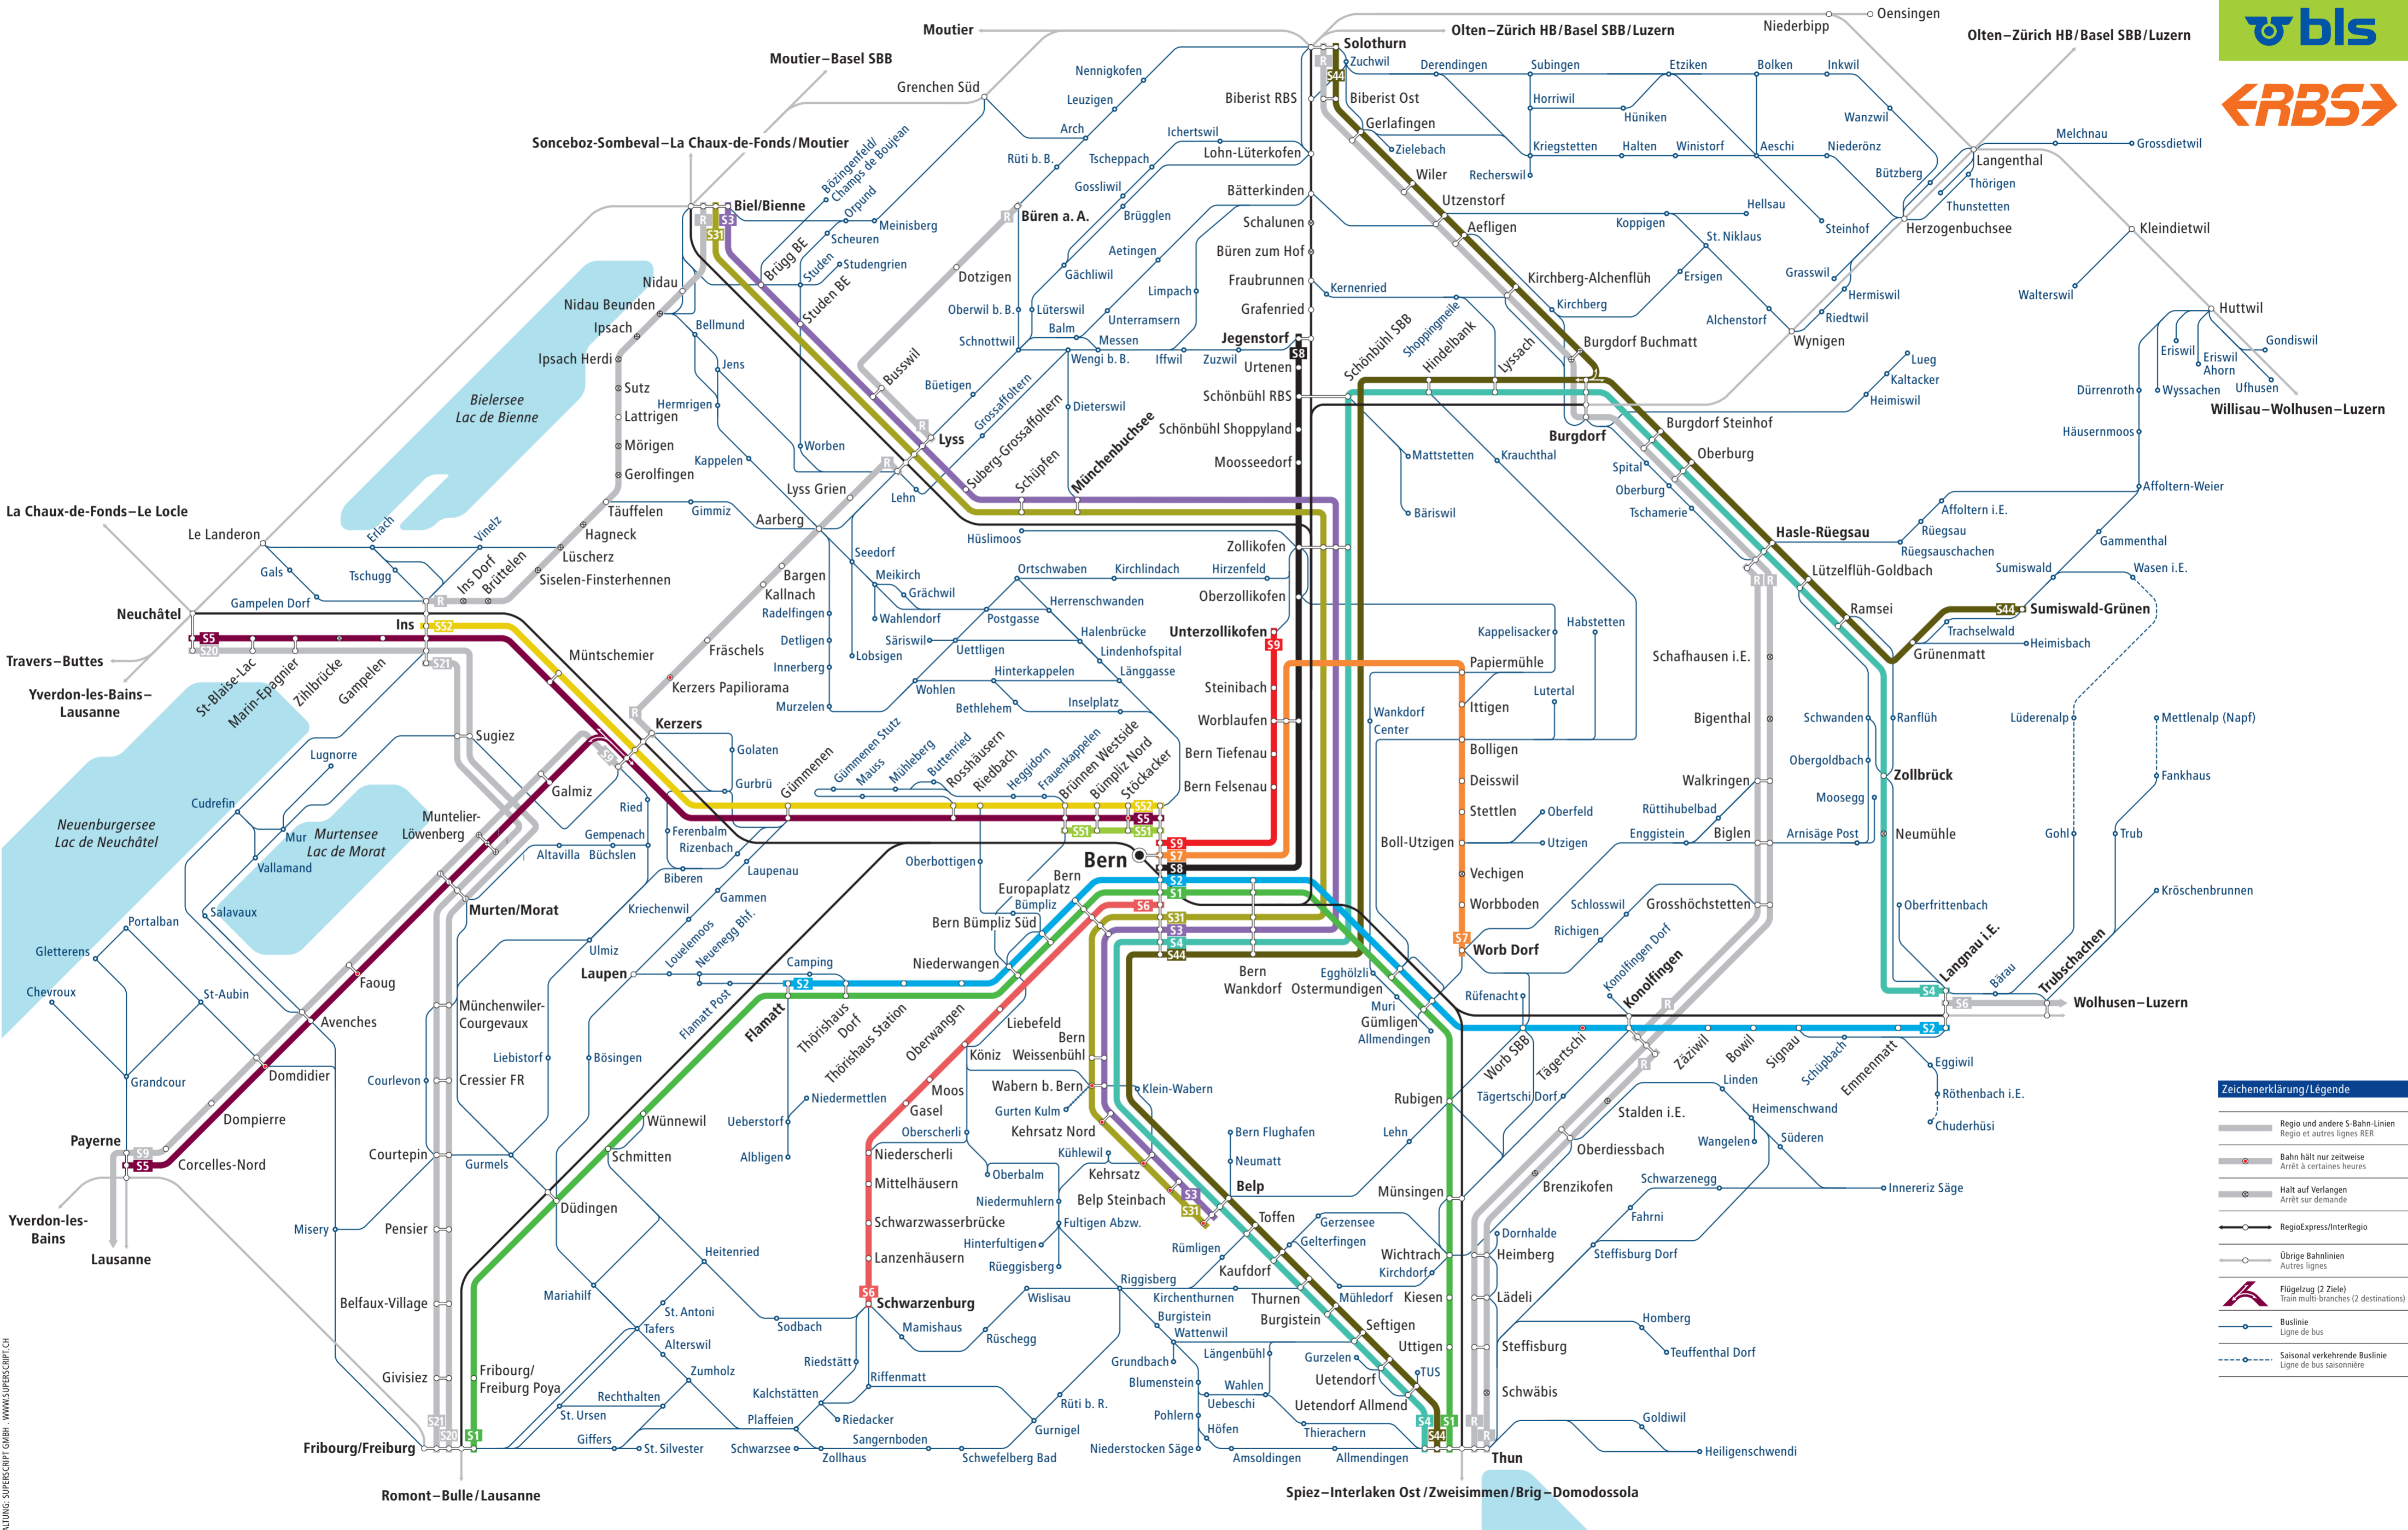

Linienetz S-Bahn Bern Plan du réseau RER Berne

Zeichenerklärung/Légende

- Regio und andere S-Bahn-Linien
  Regio et autres lignes RER
- Bahn hält nur zeitweise
  Arrêt à certaines heures
- Halt auf Verlangen
  Arrêt sur demande
- RegioExpress/InterRegio
- Übrige Bahnlinien
  Autres lignes
- Flügelzug (2 Ziele)
  Train multi-branches (2 destinations)
- Buslinie
  Ligne de bus
- Saisonal verkehrende Buslinie
  Ligne de bus saisonnière