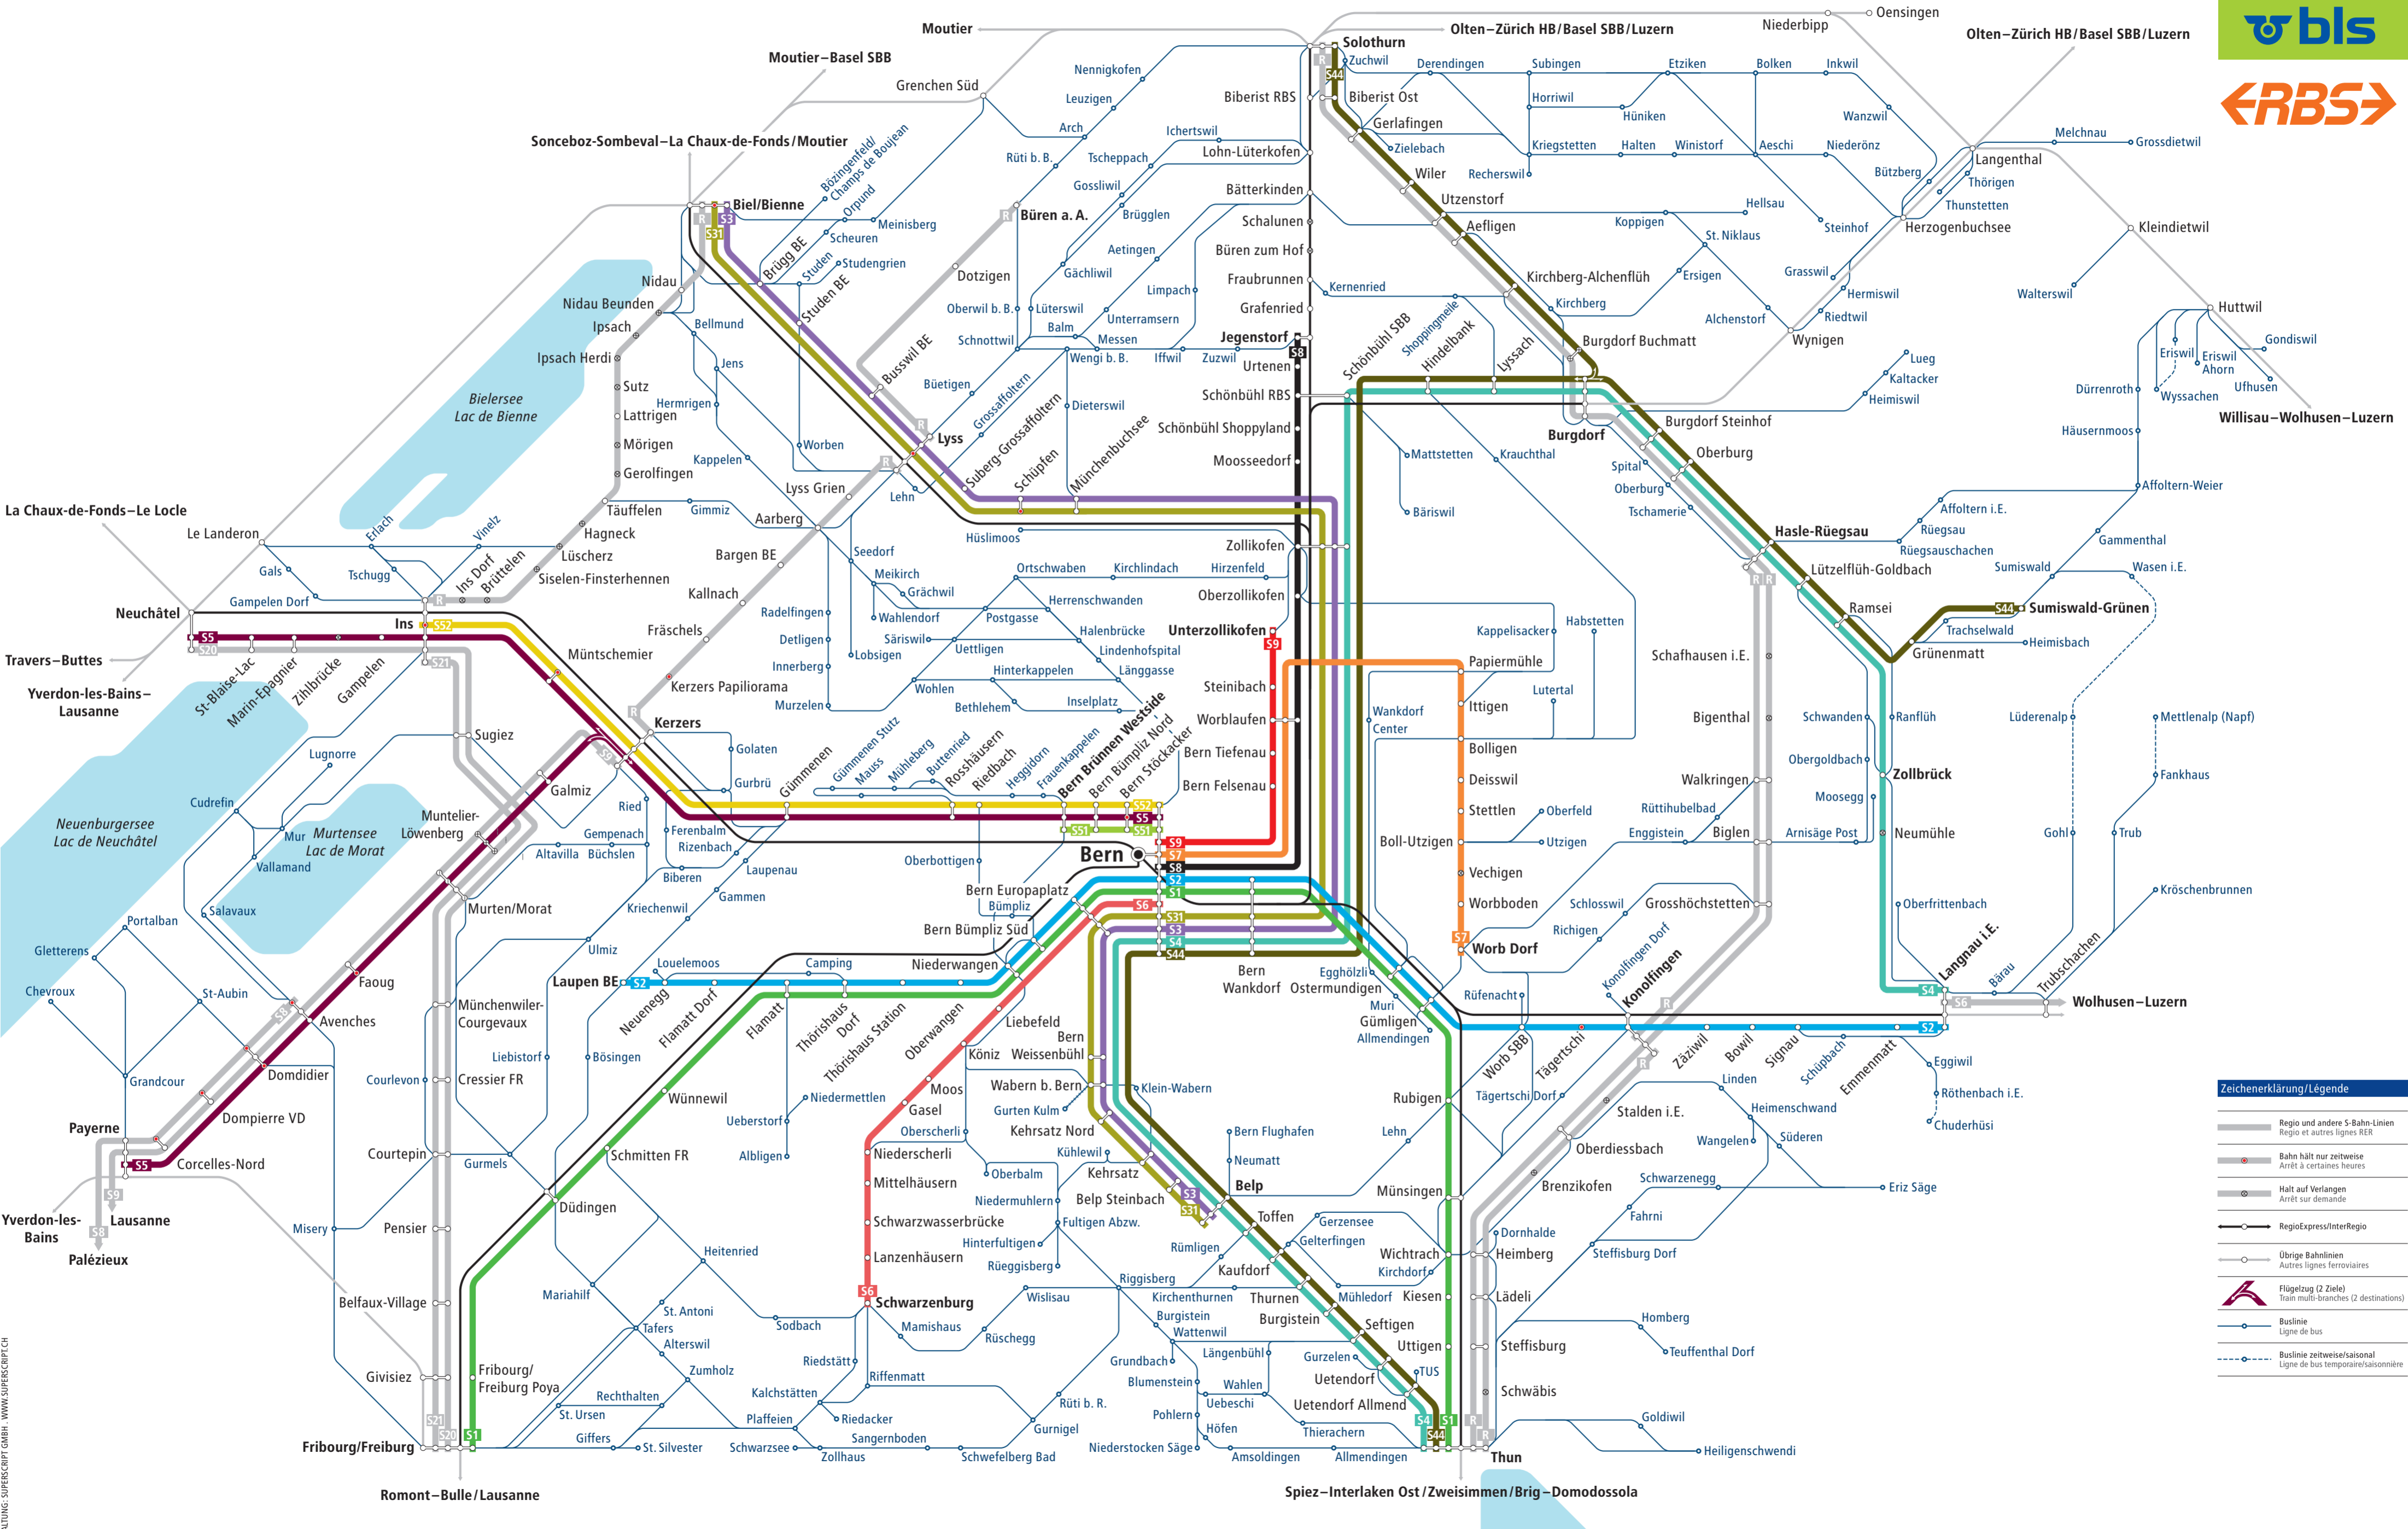

Linienetz S-Bahn Bern Plan du réseau RER Berne

Zeichenerklärung/Légende

- Regio und andere S-Bahn-Linien
  Regio et autres lignes RER
- Bahn hält nur zeitweise
  Arrêt à certaines heures
- Halt auf Verlangen
  Arrêt sur demande
- RegioExpress/InterRegio
- Übrige Bahnlinien
  Autres lignes ferroviaires
- Flugzeug (2 Ziele)
  Train multi-branches (2 destinations)
- Buslinie
  Ligne de bus
- Buslinie zeitweise/saisonal
  Ligne de bus temporaire/saisonnière