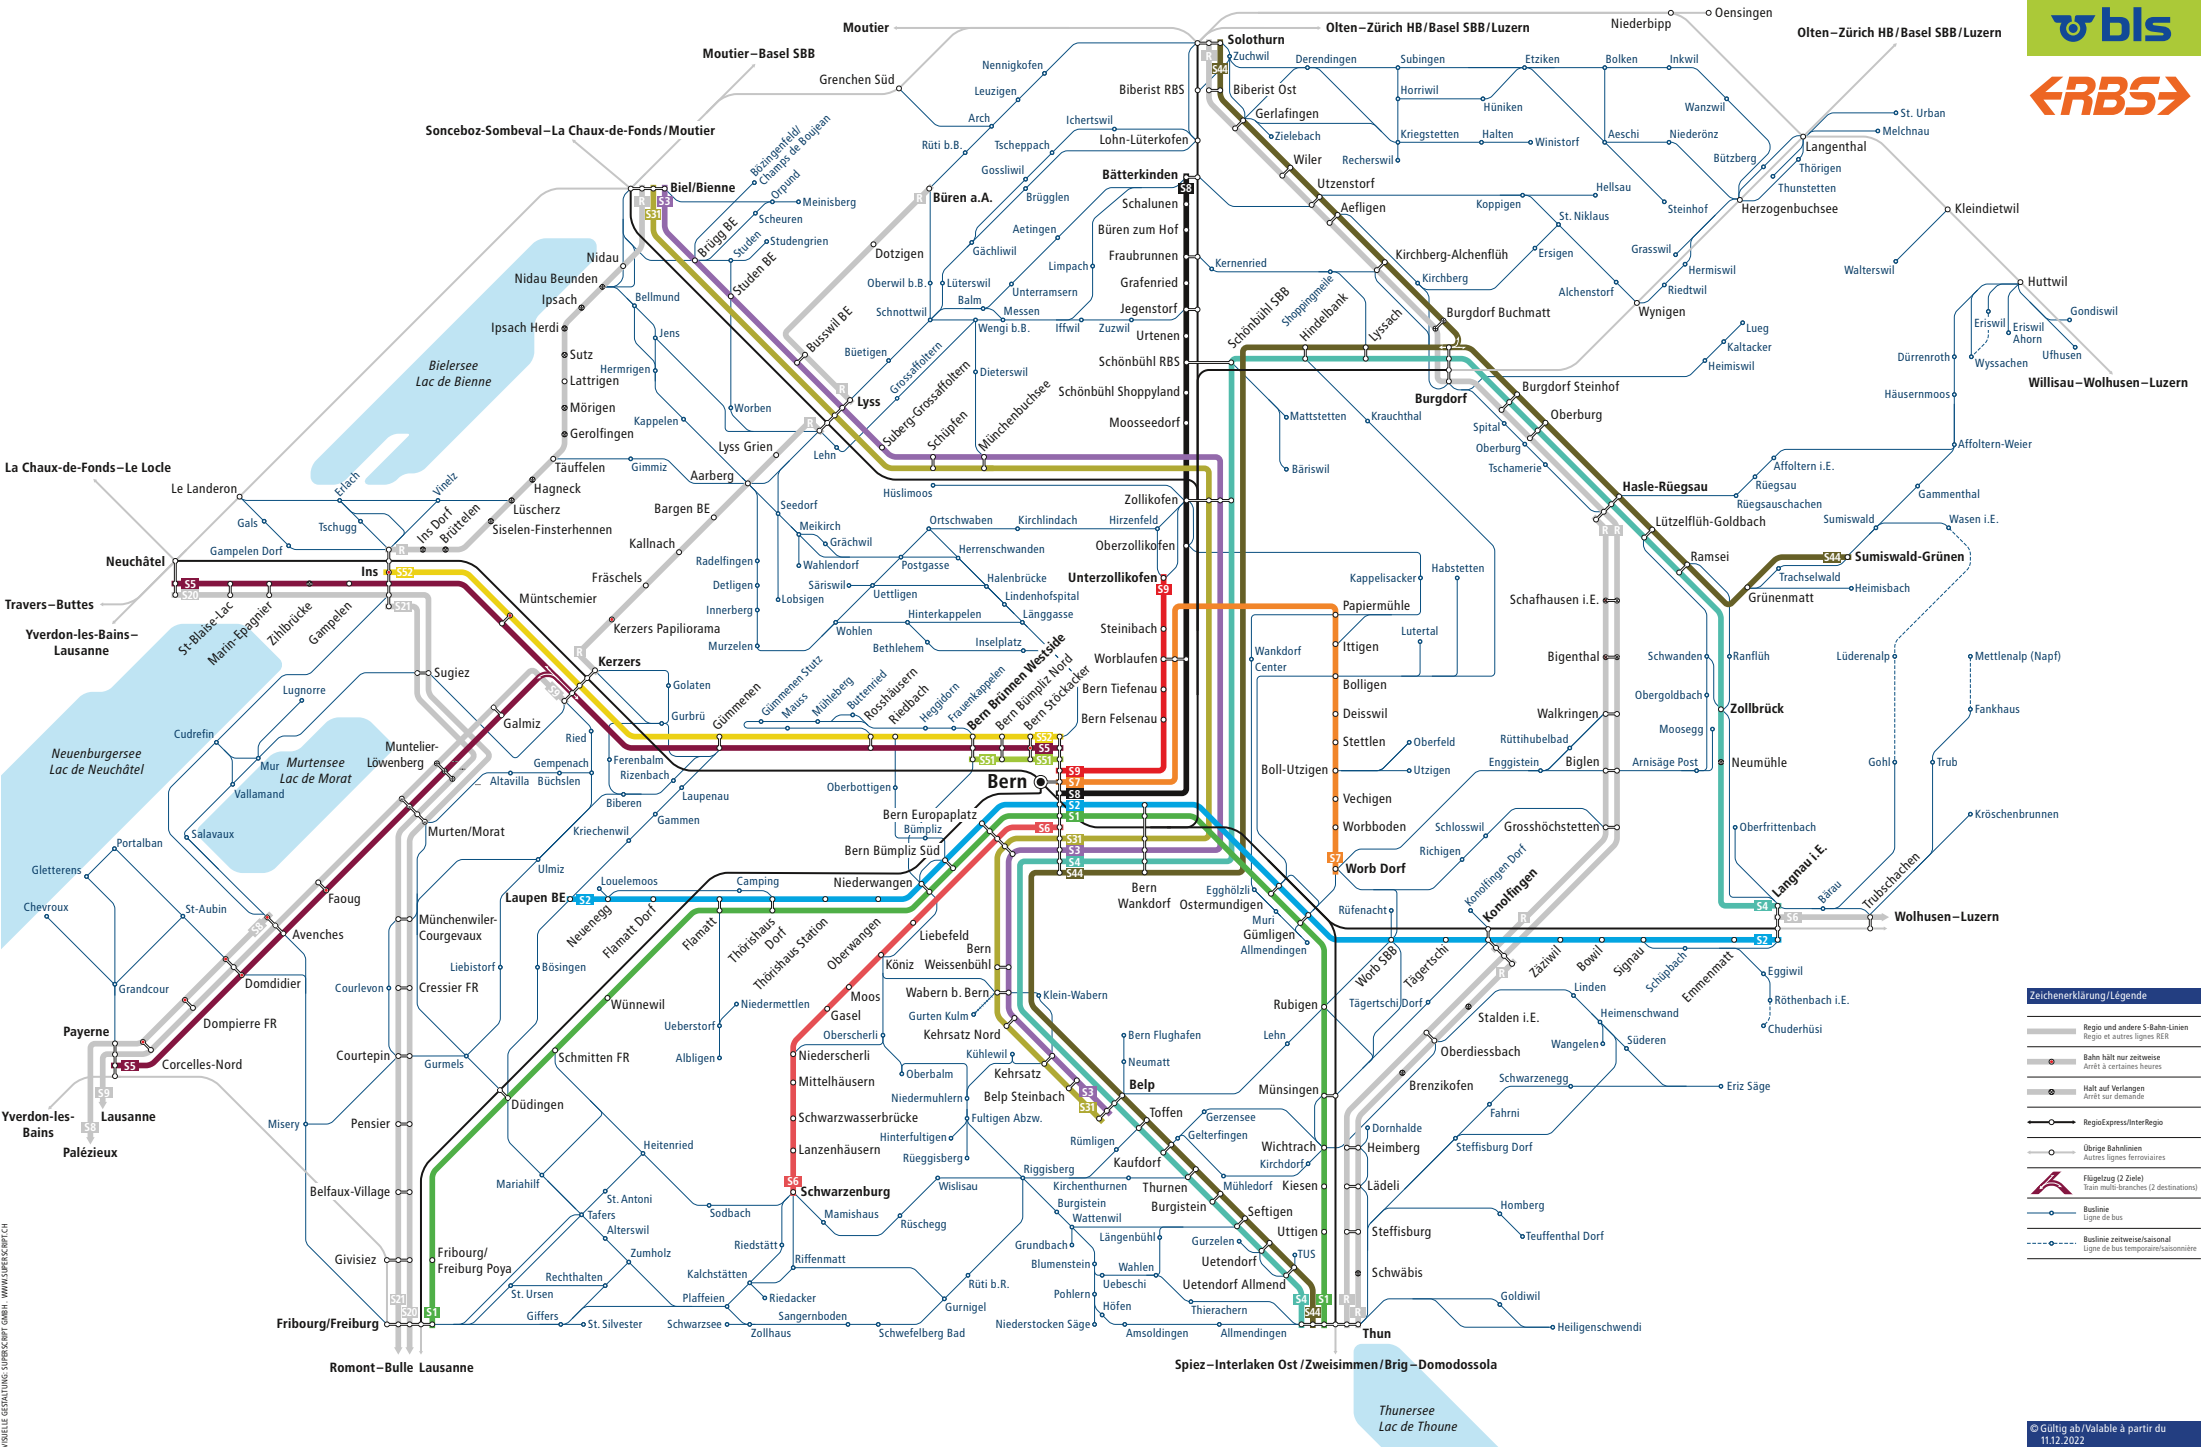

Liniennetz S-Bahn Bern Plan du réseau RER Berne

Zeichenerklärung/Légende

- Regio und andere S-Bahn-Linien
Regio et autres lignes RER
- Bahn hält nur zeitweise
Arrêt à certaines heures
- Halt auf Verlangen
Arrêt sur demande
- RegioExpress/InterRegio
- Übrige Bahnlinien
Autres lignes ferroviaires
- Flugplatz (2 Ziele)
Aéroport (2 destinations)
- Buslinie
Ligne de bus
- Buslinie zeitweilig/national
Ligne de bus temporaire/nationale