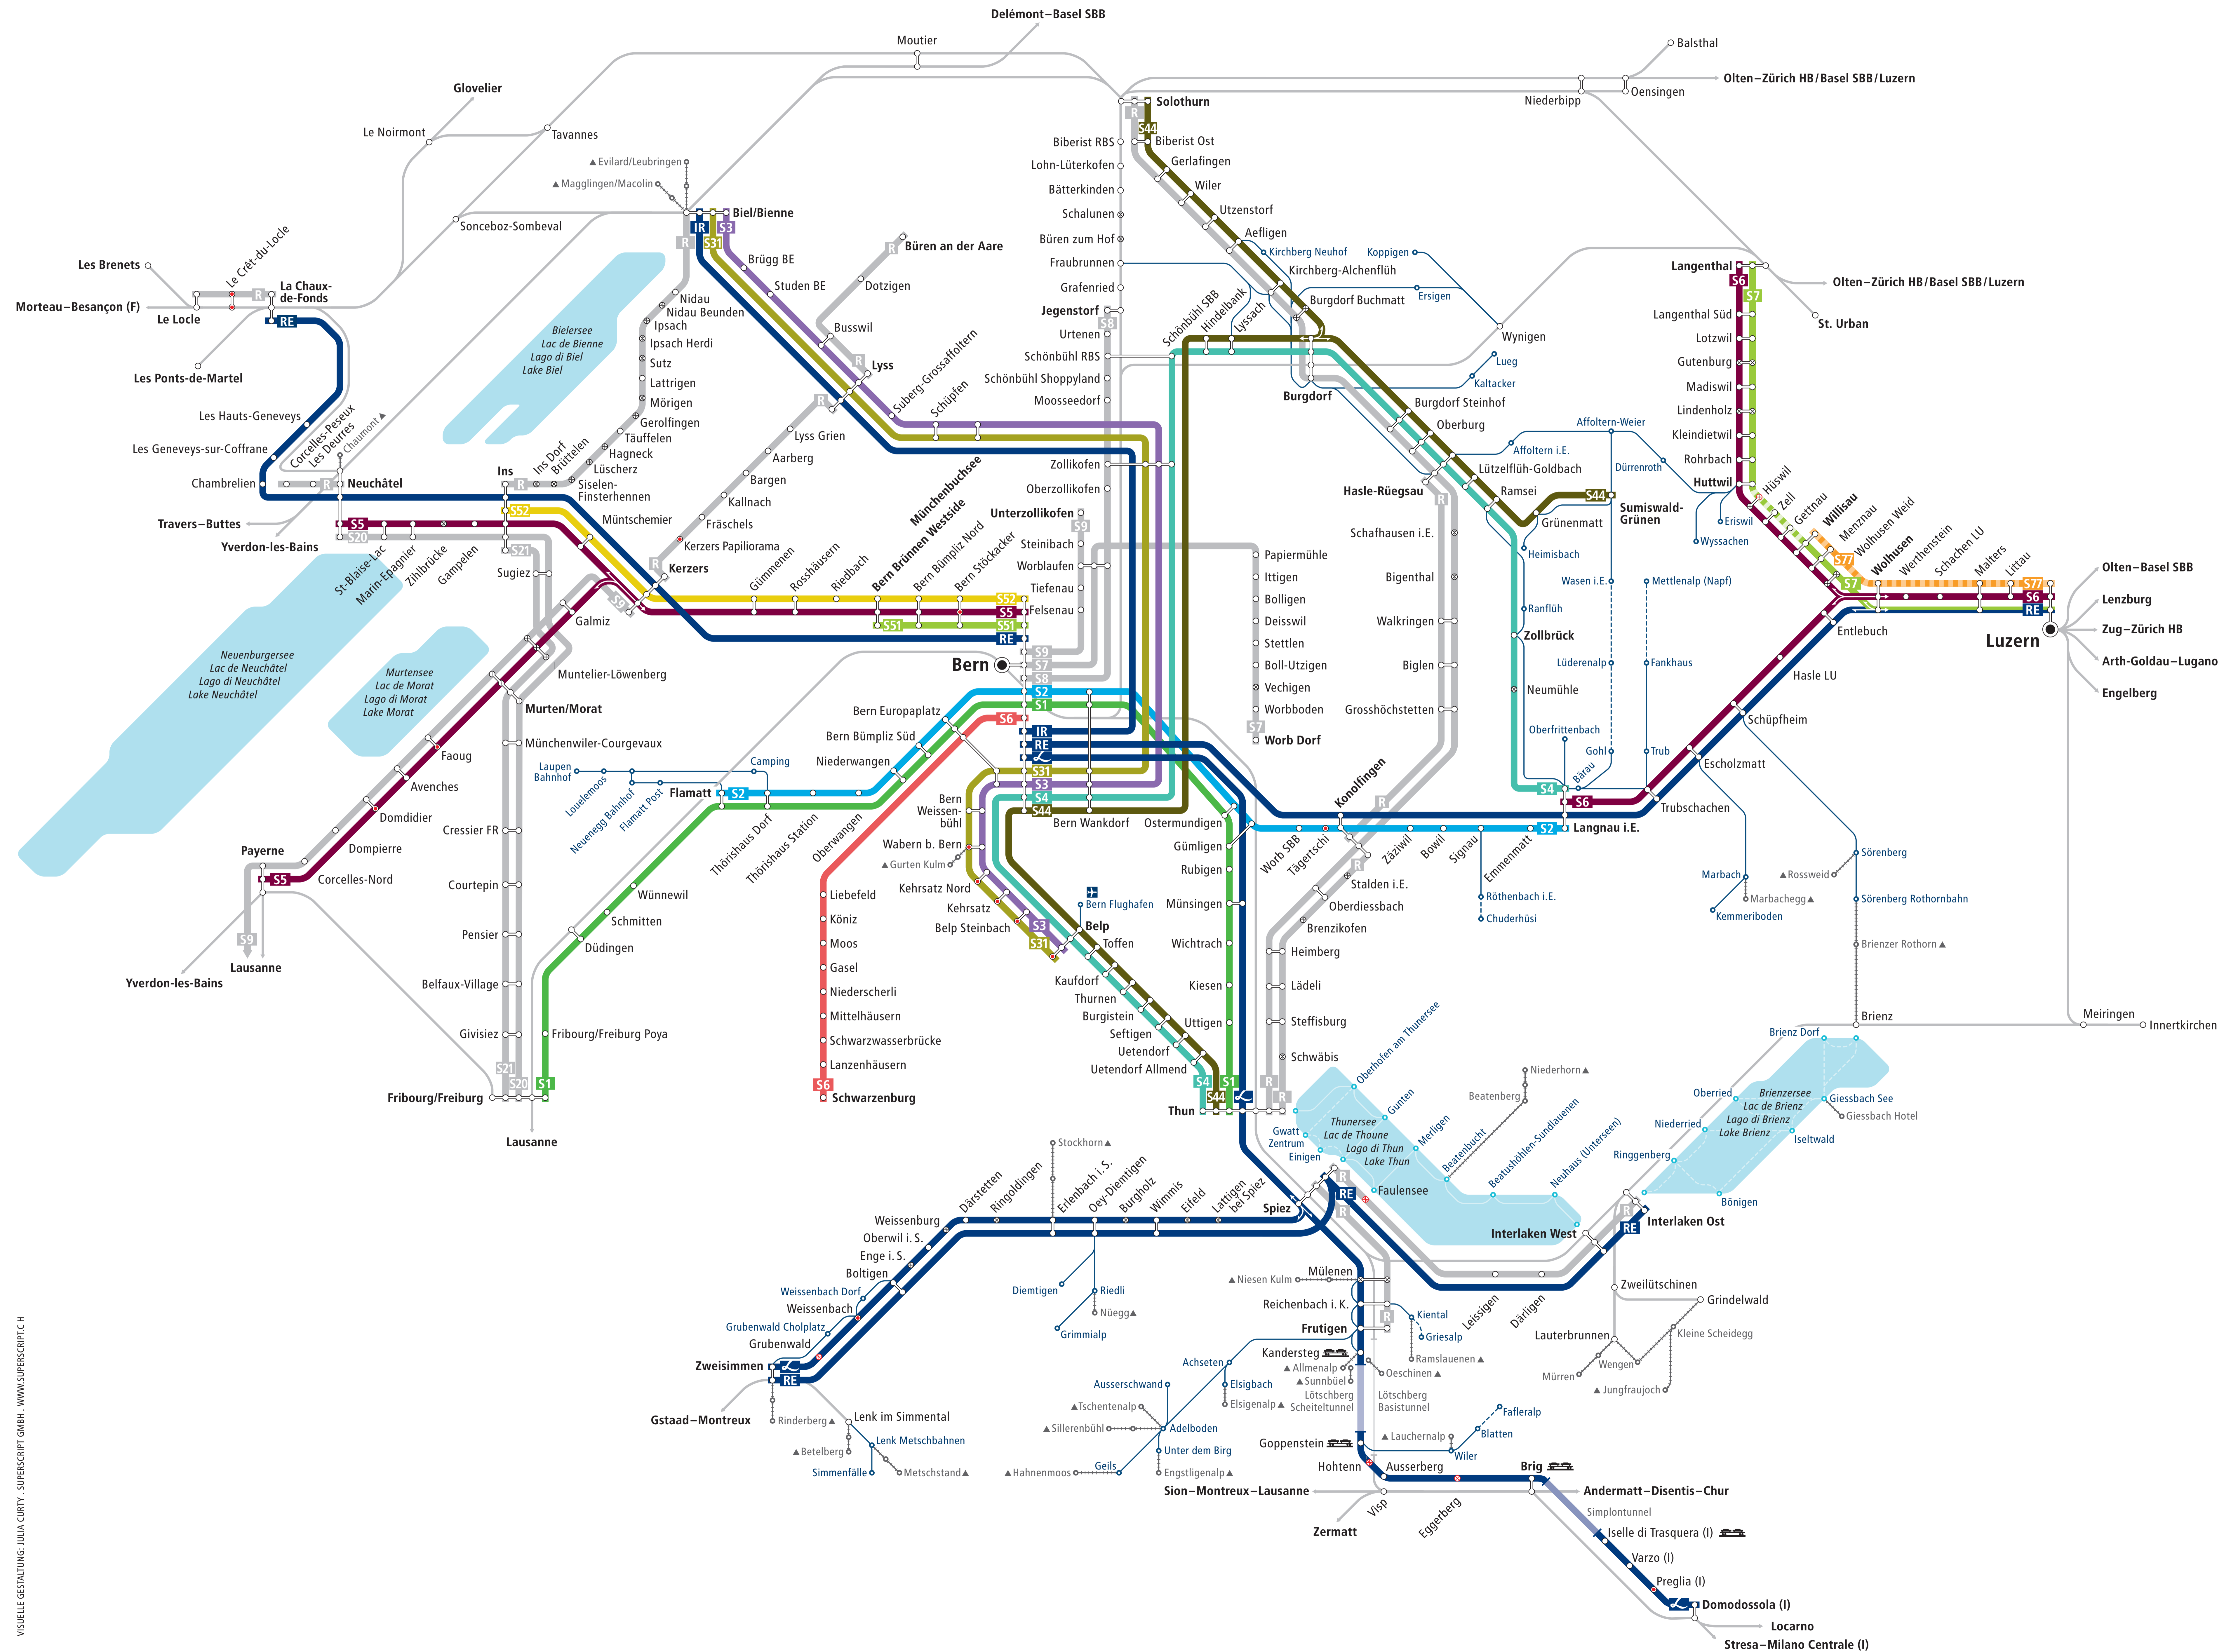

Linienetz BLS Plan du réseau BLS Rete di linee BLS Network map BLS

Zeichenerklärung Légende Legenda

- S1 S-Bahn Bern
- S2 S-Bahn Bern
- S3 S-Bahn Bern
- S31 S-Bahn Bern
- S4 S-Bahn Bern
- S44 S-Bahn Bern
- S51 S-Bahn Bern
- S52 S-Bahn Bern
- S6 (RBS) S-Bahn Luzern
- S7 (RBS) S-Bahn Luzern
- S8 (RBS) S-Bahn Luzern
- S9 (RBS) S-Bahn Luzern
- R Regio
- RE IR RegioExpress/InterRegio
- RE IR RegioExpress & Regio LÖTSCHBERGER
- Übrige Bahnlinien
Autres lignes
Altre linee ferroviarie
Other railway line
- Bahn hält nur zeitweise
Arrêt à certaines heures (train)
Fermata in servizio in alcune ore
Intermittently stop (train)
- Halt auf Verlangen
Arrêt sur demande
Fermata su richiesta
Stop on request
- A Flugzeug (2 Ziele)
Train multi-branches (2 destinations)
Treno multi-sezione (2 destinazioni)
Multisection-train (2 destinations)
- Buslinie
Ligne de bus
Linea di autobus
Autobus
- Saisonal verkehrende Buslinie
Ligne de bus saisonnière
Linea autobus stagionale
Seasonal bus line
- Bergbahn
Funiculaire
Funicolare
Cableway
- Schiffslinien
Bateaux
Linee di navigazione
Boats
- Saisonal verkehrende Schiffslinien
Service saisonnier des bateaux
Servizio di navigazione stagionale
Seasonal boat service
- Autoverlad
Transport des automobiles
Trasporto veicoli
Car transportation