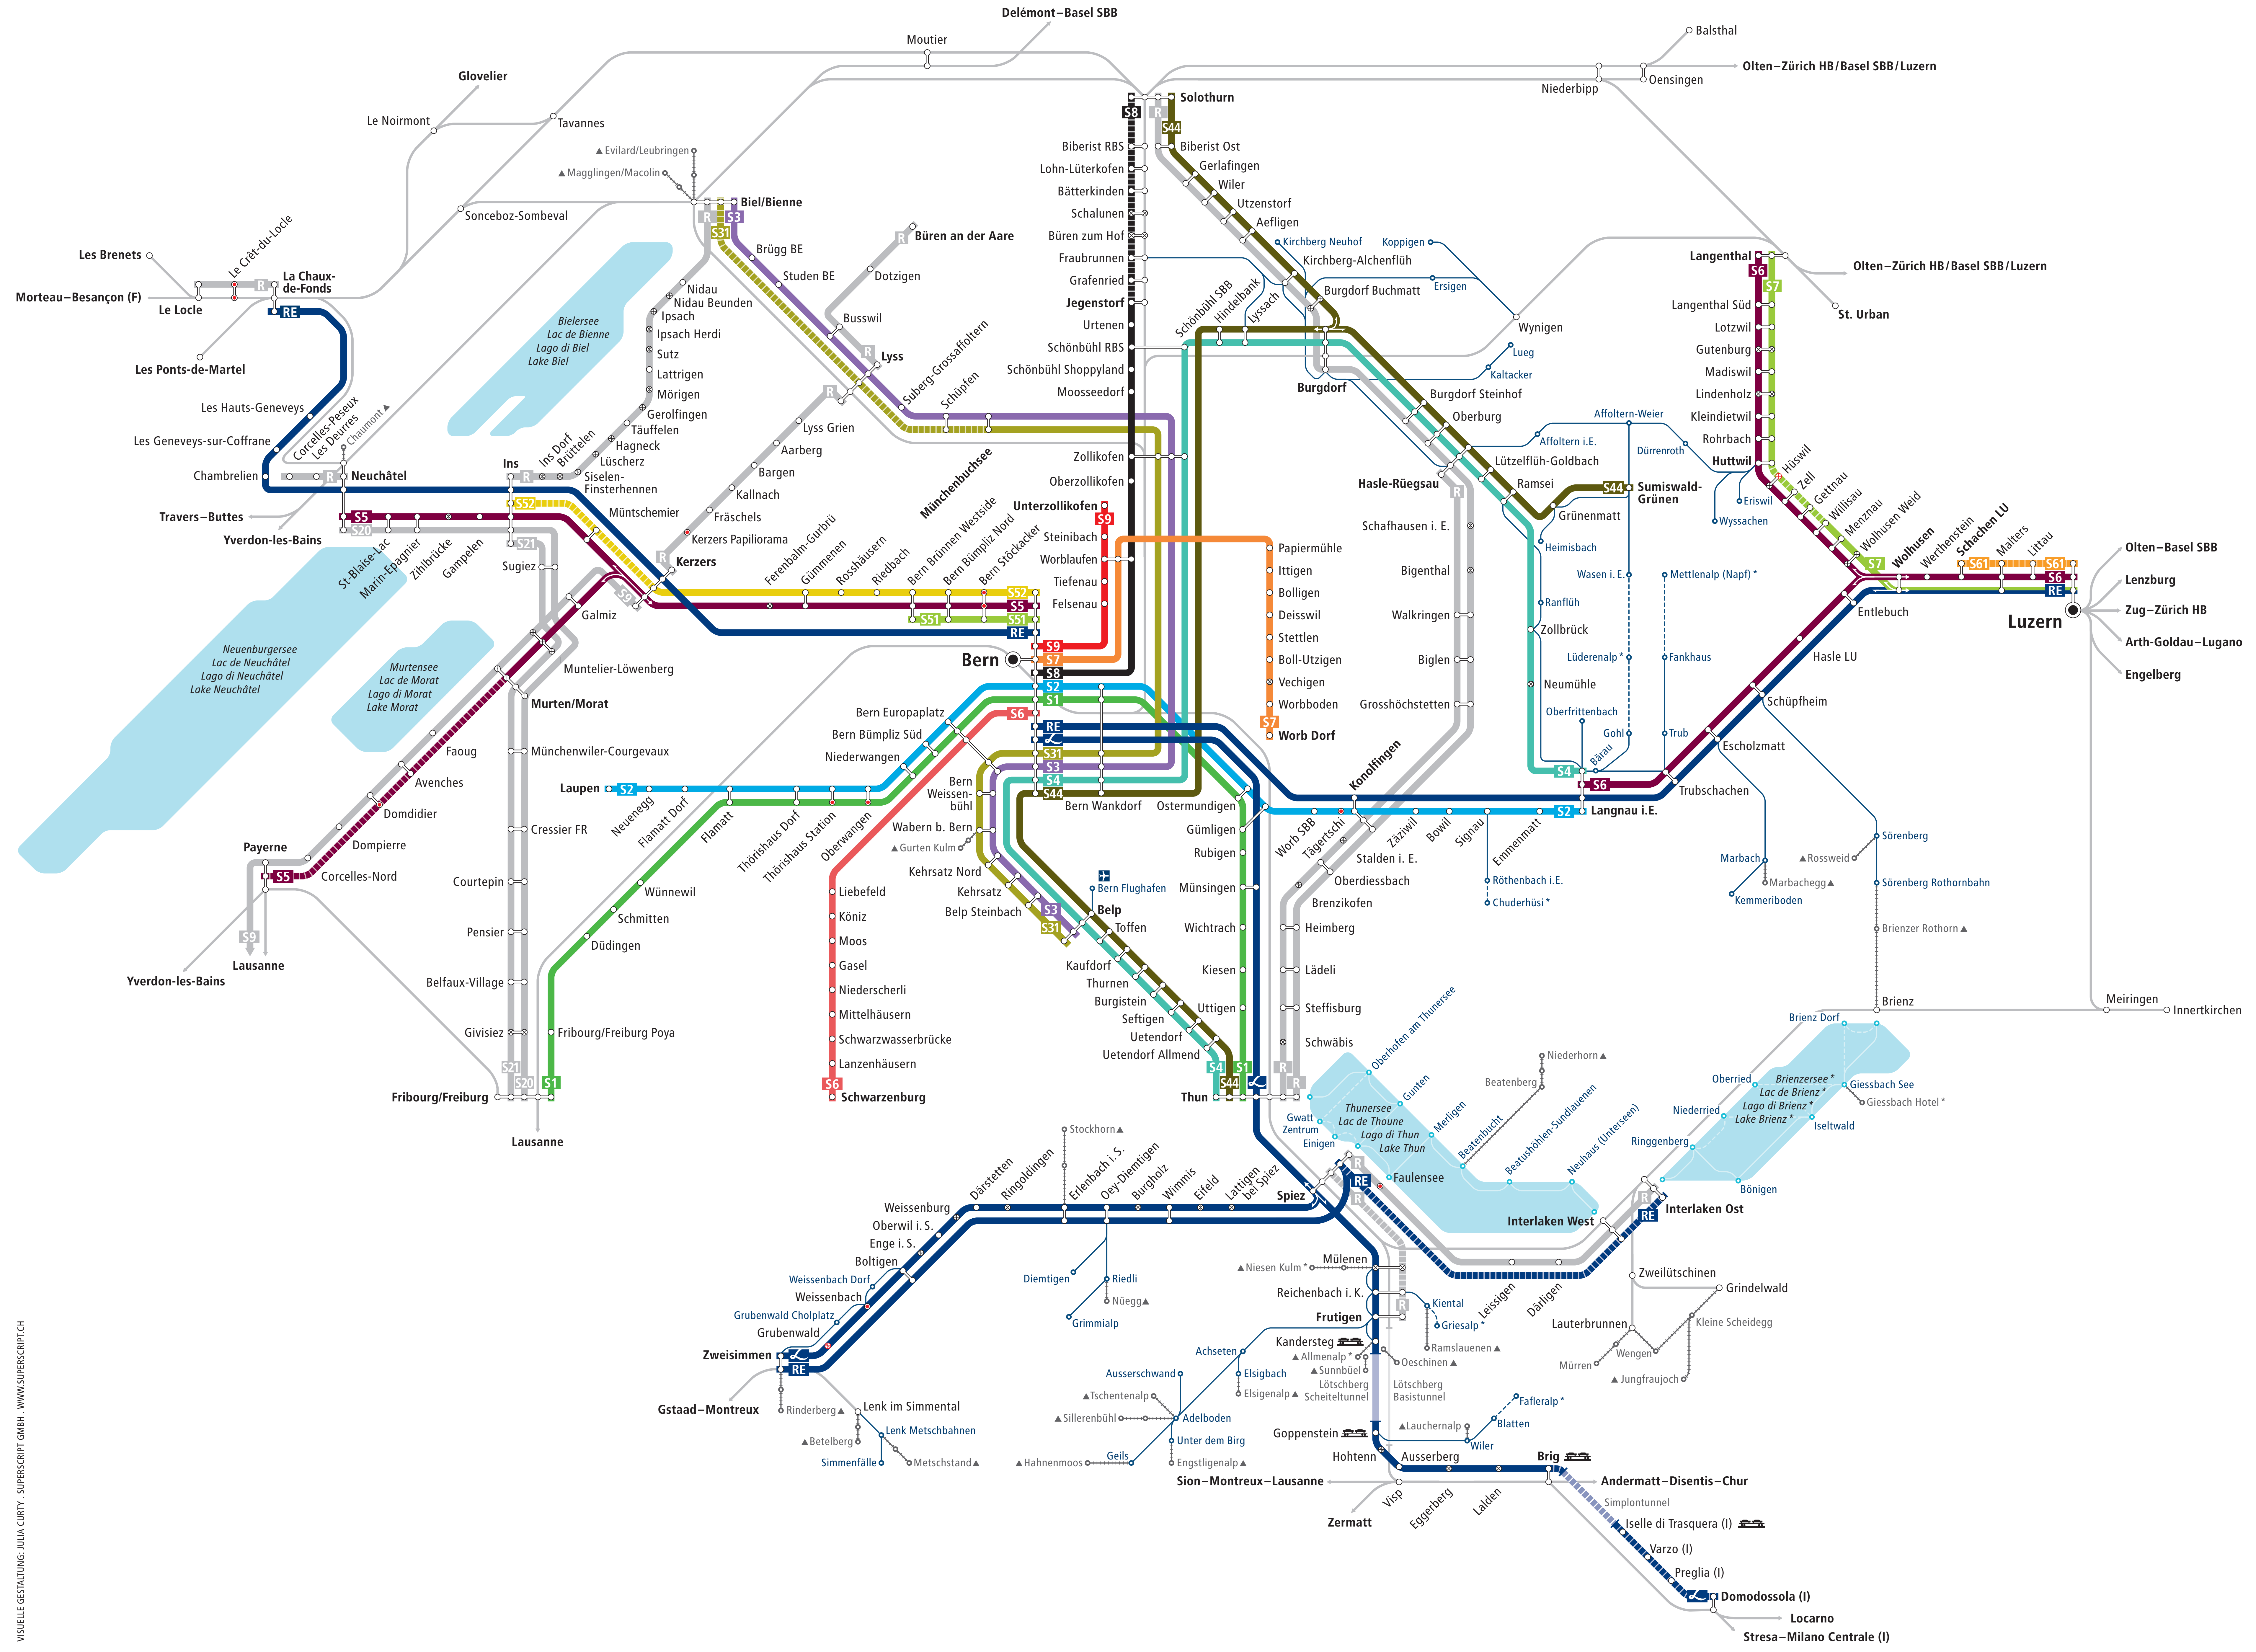

Linienetz BLS Plan du réseau BLS Rete di linee BLS Network map BLS

Zeichenerklärung Légende Legenda

- S1 S-Bahn Bern
- S2 S-Bahn Bern
- S3 S-Bahn Bern
- S4 S-Bahn Bern
- S5 S-Bahn Bern
- S6 S-Bahn Luzern
- S7 S-Bahn Luzern
- S8 S-Bahn Luzern
- S9 S-Bahn Luzern
- R Regio
- RE RegioExpress
- RE RegioExpress & Regio LÖTSCHBERGER
- S31 Zeitweise verkehrende Bahnlinie
Circule à certaines heures (train)
Servizio ferroviario attivo in alcune ore
Intermittently service (train)
- Übrige Bahnlinien
Autres lignes
Altre linee ferroviarie
Other railway line
- Bahn hält nur zeitweise
Arrêt à certaines heures (train)
Fermata in servizio in alcune ore
Intermittently stop (train)
- Halt auf Verlangen
Arrêt sur demande
Fermata su richiesta
Stop on request
- A Flugelzug (2 Ziele)
Train multi-branches (2 destinations)
Treno multi-sezione (2 destinazioni)
Multisection-train (2 destinations)
- Buslinie
Ligne de bus
Linea di autobus
Autobus
- Zeitweise verkehrende Buslinie
Circule à certaines heures (bus)
Linea bus attiva in alcune ore
Intermittently service (bus)
- Bergbahn
Funiculaire
Funicolare
Cableway
- Schiffslinien
Bateaux
Linee di navigazione
Boats
- Zeitweise verkehrende Schiffslinien
Service temporaire des bateaux
Circola in alcune ore (nave)
Intermittently service (boats)
- Autovelrad
Transport des automobiles
Trasporto veicoli
Car transportation
- * Nur Sommerbetrieb
Uniquement en été
Solo in estate
Only in summer