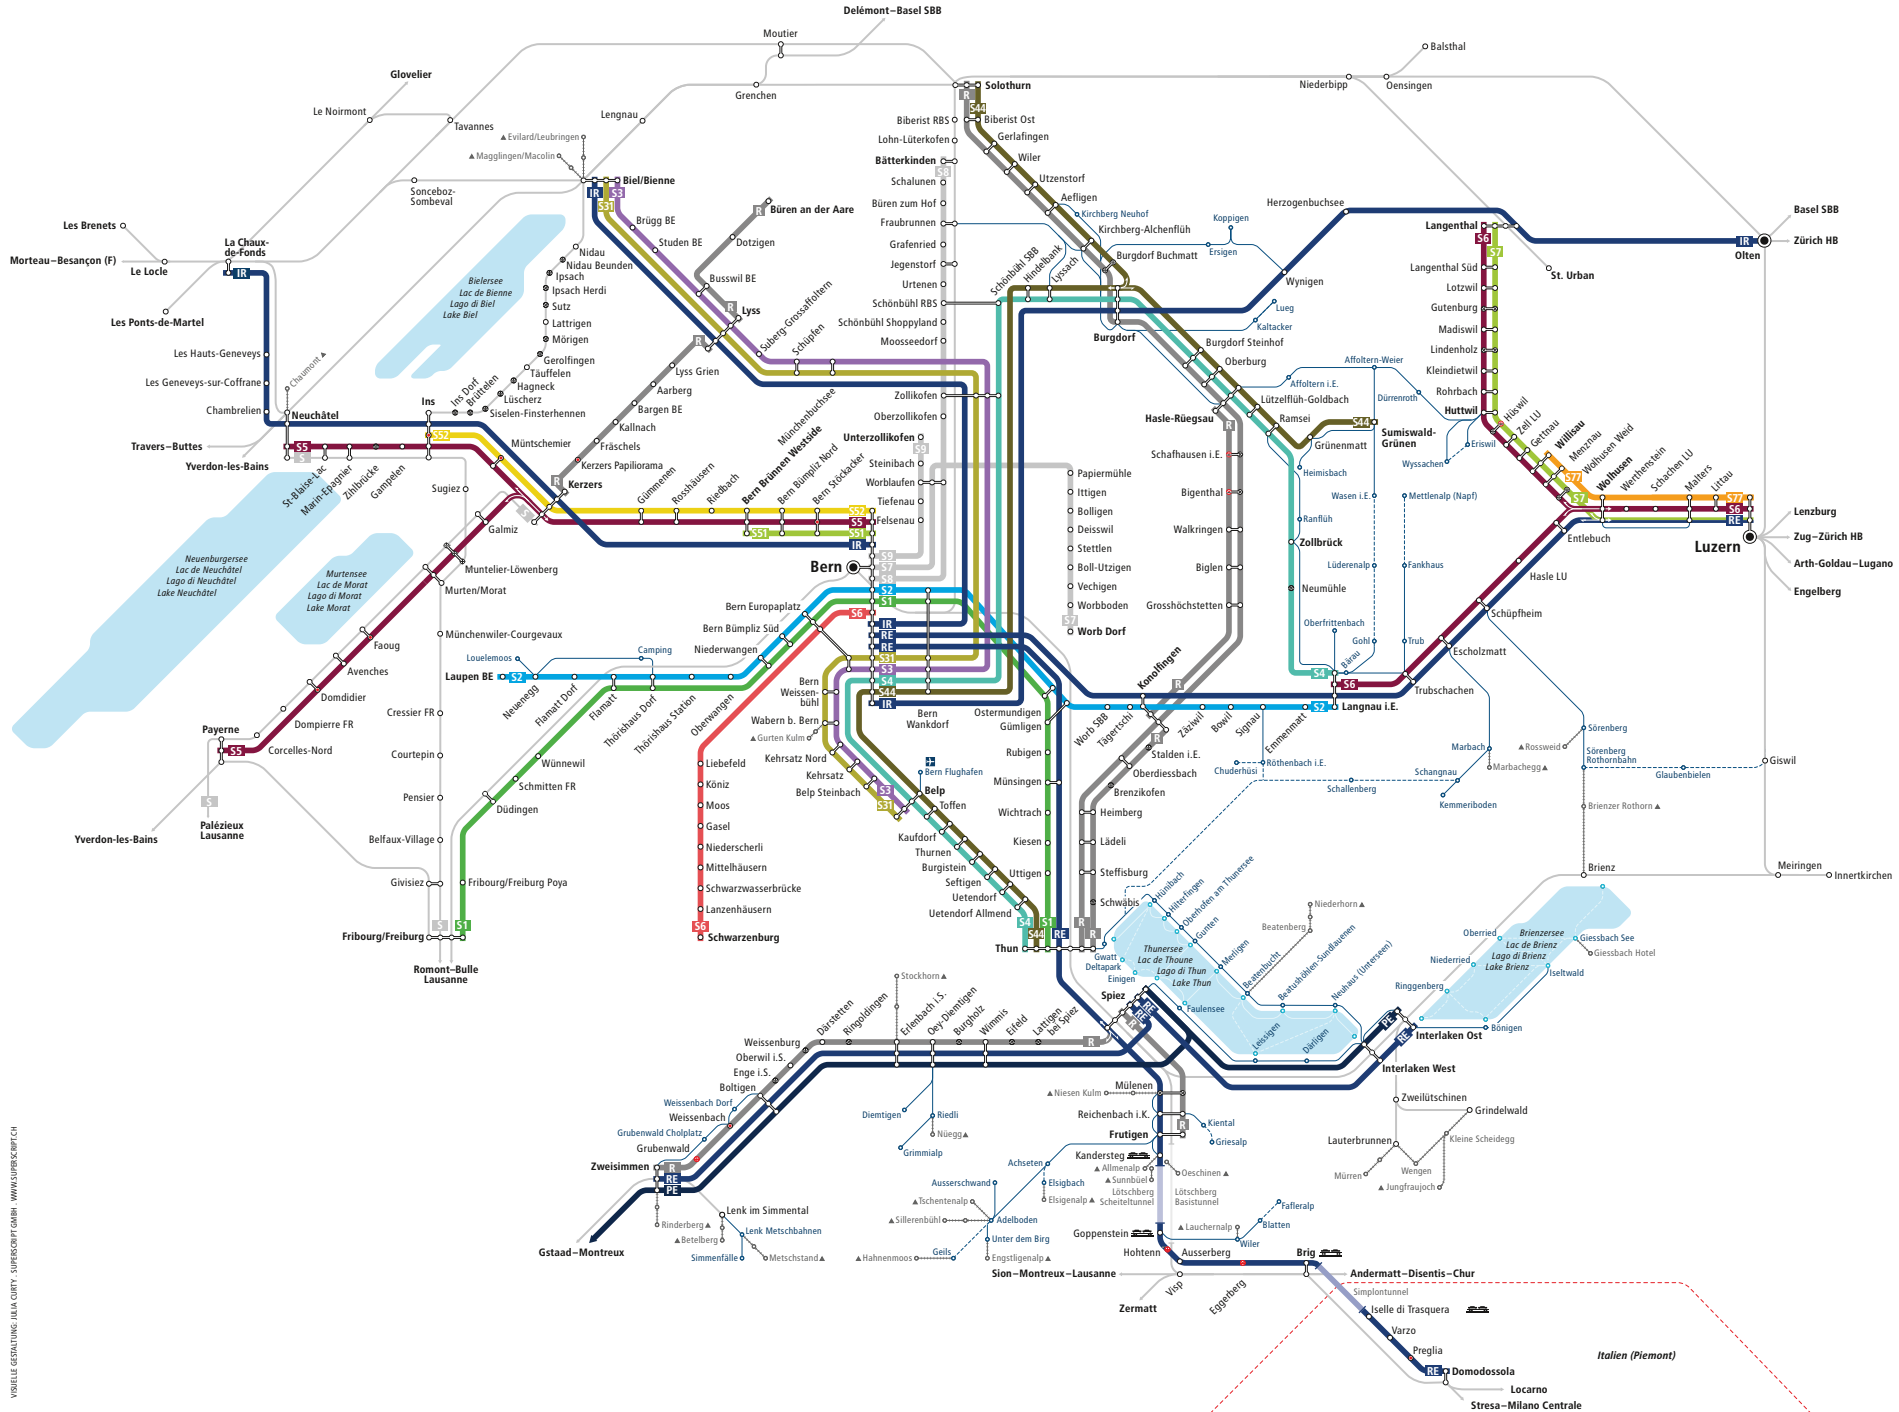

Liniennetz BLS Plan du réseau BLS Rete di linee BLS Network map BLS

Zeichenerklärung Légende Legenda

- S1 S-Bahn Bern
- S2 S-Bahn Bern
- S31 S-Bahn Bern
- S4 S-Bahn Bern
- S5 S-Bahn Bern
- S6 S-Bahn Bern
- S7 S-Bahn Bern
- S8 (RBS)
- S9 (RBS)
- S10 (RBS)
- S6 S-Bahn Luzern
- S7 S-Bahn Luzern
- S72 S-Bahn Luzern
- R Regio BLS
- RE-IR RegioExpress/InterRegio BLS
- PE GoldenPassExpress
- Autres Bahnlignes / S-Bahn
- Altre linee ferroviarie / S-Bahn
- Other railway line / S-Bahn
- Bahn hält nur zeitweise
- Arrêt à certaines heures (train)
- Fermata in servizio in alcune ore
- Intermittently stop (train)
- Halt auf Verlangen
- Arrêt sur demande
- Fermata su richiesta
- Stop on request
- A Flügelzug (2 Ziele)
- A Train multi-branches (2 destinations)
- A Trenno multi-sezione (2 destinazioni)
- A Multisection-train (2 destinations)
- Buslinie
- Ligne de bus
- Linea di autobus
- Autobus
- Buslinie zeitweise/saisonnière
- Ligne de bus temporaire/saisonnière
- Linea autobus temporanea/stagionale
- Temporary/seasonal bus line
- Bergbahn
- Funicolare
- Funicolare
- Cableway
- Schiffslinien
- Linee di navigazione
- Boats
- Saisonverkehrende Schiffslinien
- Service saisonnier de bateaux
- Servizio di navigazione stagionale
- Seasonal boat service
- Autoverlad
- Transport des automobiles
- Trasporto veicoli
- Car transportation

VIBELLE GÖZALTING; ILLAK CURTY; SUPERSOFT GMBH; WWW.SUPERSOFT.CH