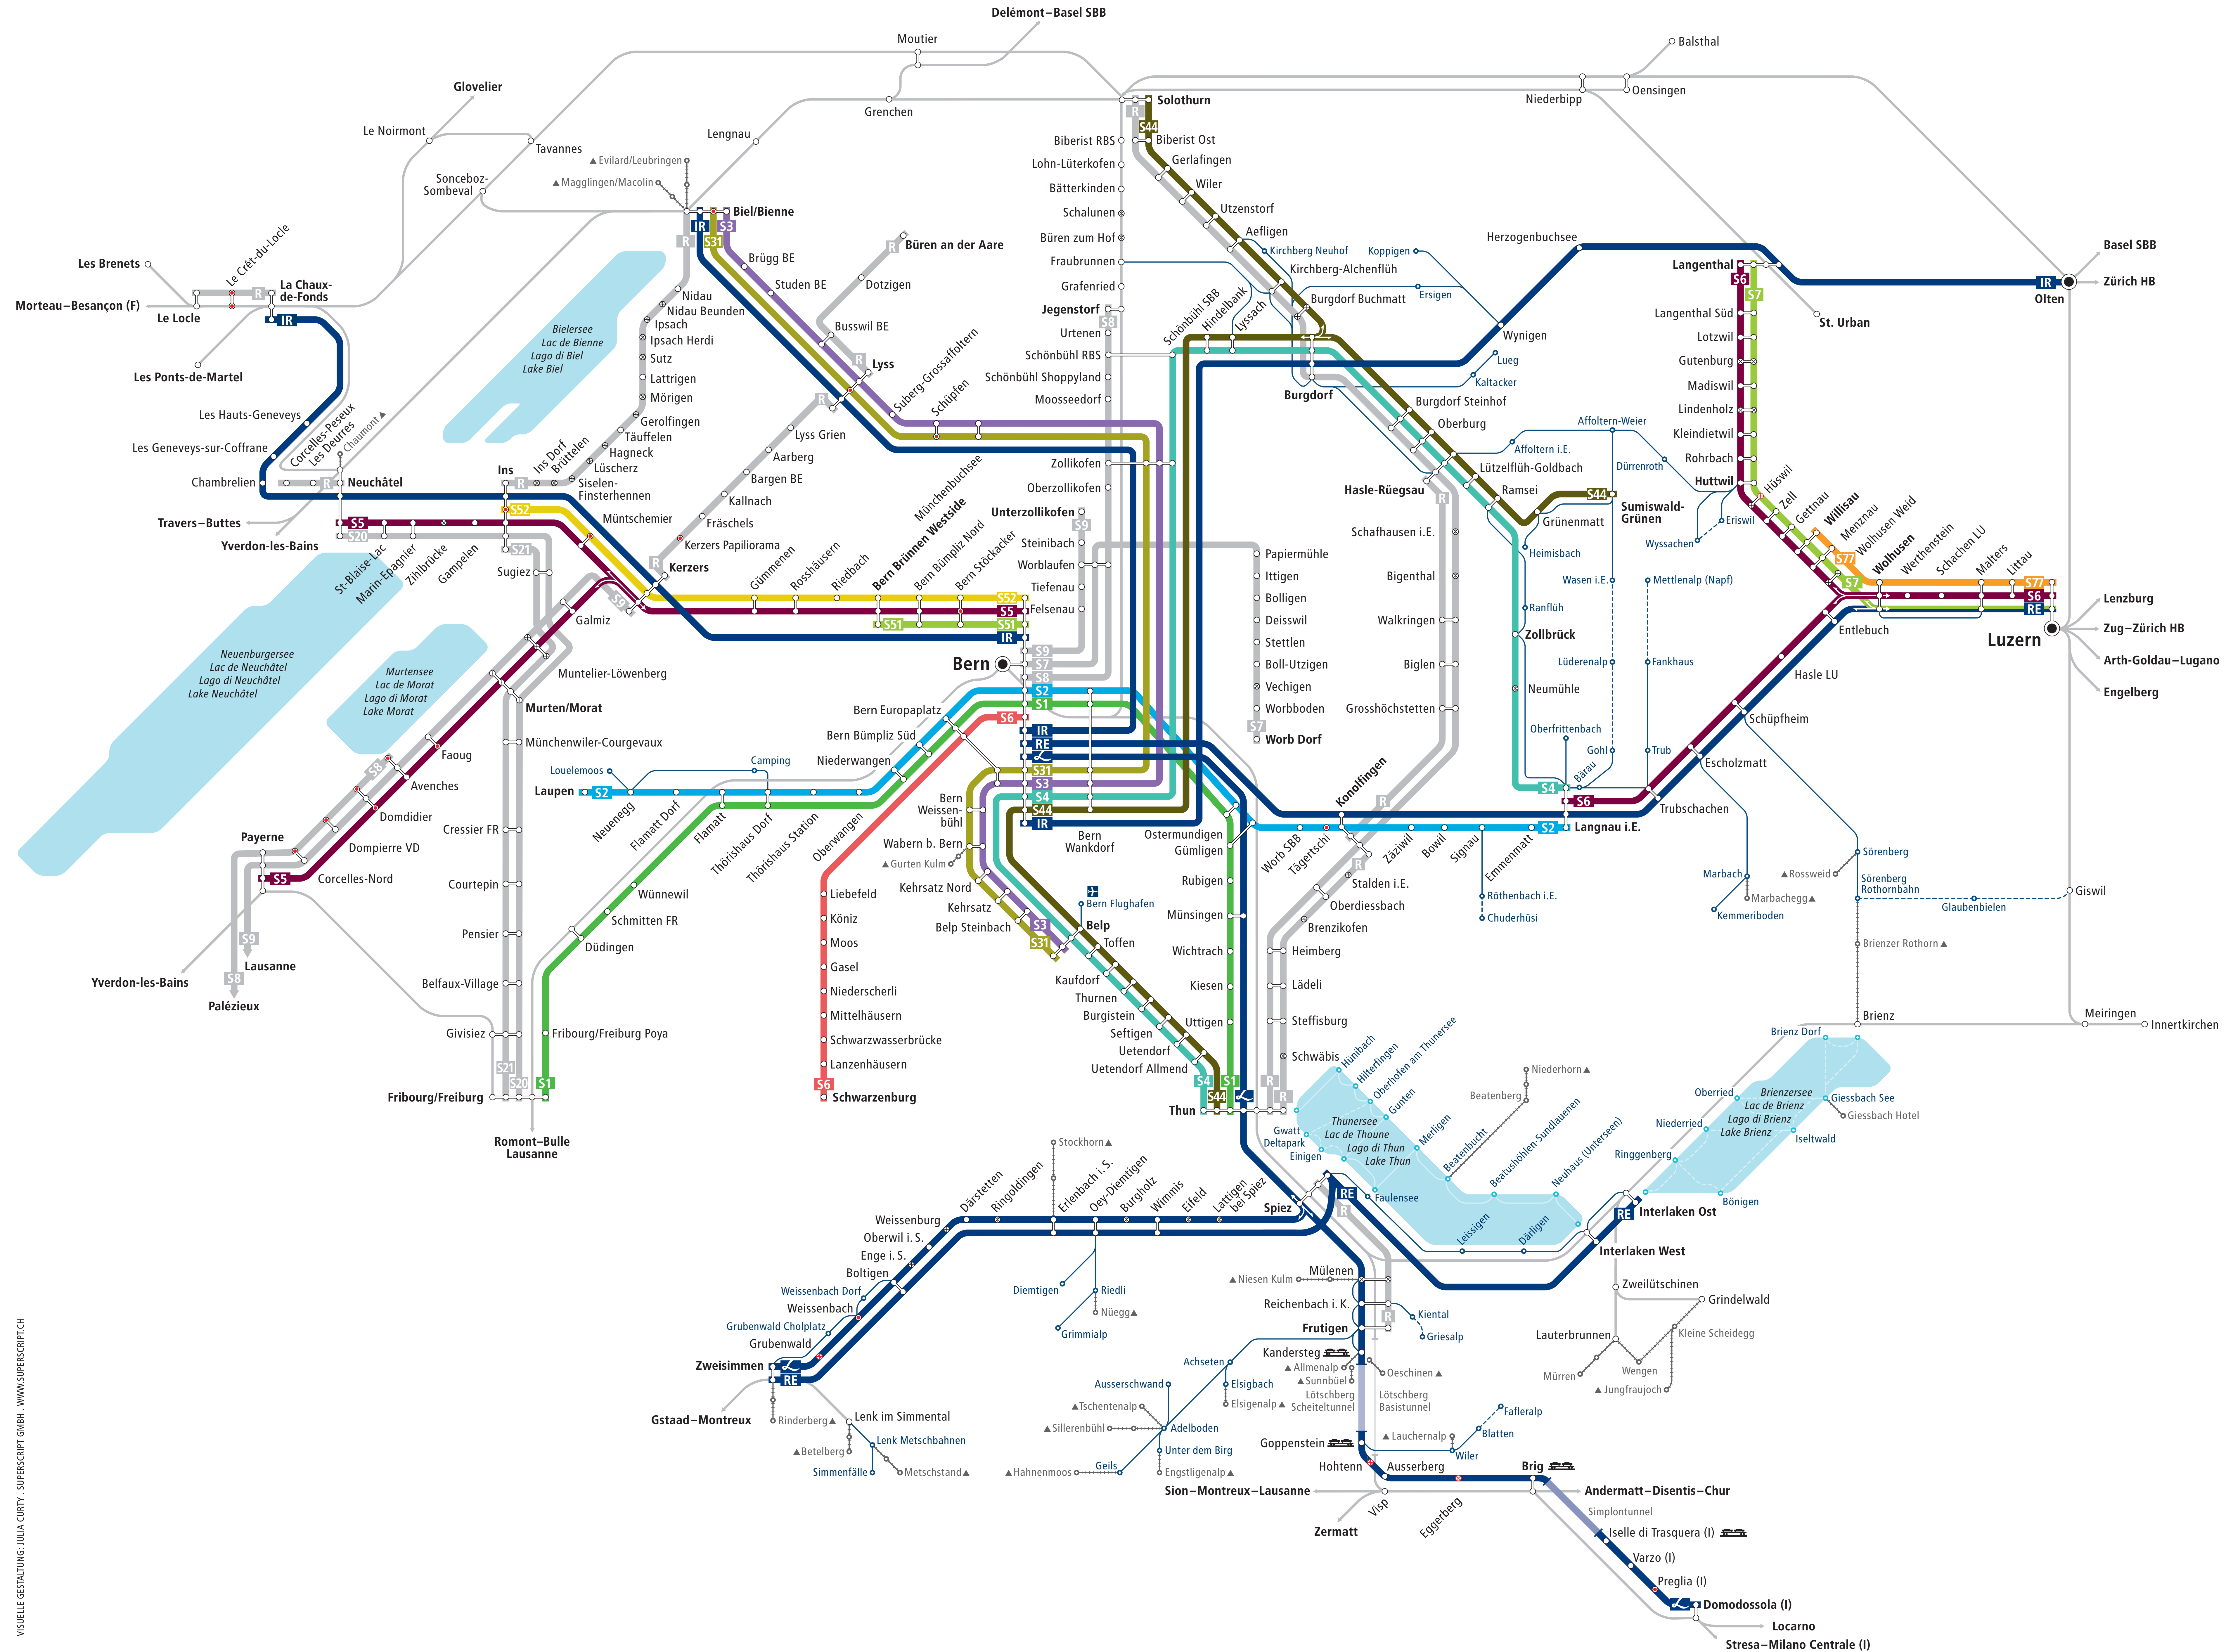

# Linienetz BLS Plan du réseau BLS Rete di linee BLS Network map BLS

## Zeichenerklärung Légende Legenda

- S1 S-Bahn Bern
- S2 S-Bahn Bern
- S3 S-Bahn Bern
- S31 S-Bahn Bern
- S4 S-Bahn Bern
- S44 S-Bahn Bern
- S5 S-Bahn Bern
- S51 S-Bahn Bern
- S52 S-Bahn Bern
- S6 S-Bahn Luzern
- S7 S-Bahn Luzern
- S77 S-Bahn Luzern
- R (RBS)
- S8 (RBS)
- S9 (RBS)
- S6 S-Bahn Luzern
- S7 S-Bahn Luzern
- S77 S-Bahn Luzern
- R Regio
- RE-IR RegioExpress/InterRegio
- RE-IR RegioExpress & Regio LÖTSCHBERGER
- Übrige Bahnlinien  
Autres lignes ferroviaires  
Altre linee ferroviarie  
Other railway line
- Bahn hält nur zeitweise  
Arrêt à certaines heures (train)  
Fermata in servizio in alcune ore  
Intermittently stop (train)
- Halt auf Verlangen  
Arrêt sur demande  
Fermata su richiesta  
Stop on request
- A Flügelzug (2 Ziele)  
Train multi-branches (2 destinations)  
Treno multi-sezione (2 destinazioni)  
Multisection-train (2 destinations)
- Buslinie  
Ligne de bus  
Linea di autobus  
Autobus
- Buslinie zeitweise/saisonal  
Ligne de bus temporaire/saisonnaire  
Linea autobus temporanea/stagionale  
Temporary/seasonal bus line
- Bergbahn  
Funiculaire  
Funicolare  
Cableway
- Schiffslinien  
Bateaux  
Linee di navigazione  
Boats
- Saisonal verkehrende Schiffslinien  
Service saisonnier de bateaux  
Servizio di navigazione stagionale  
Seasonal boat service
- Autoverlad  
Transport des automobiles  
Trasporto veicoli  
Car transportation