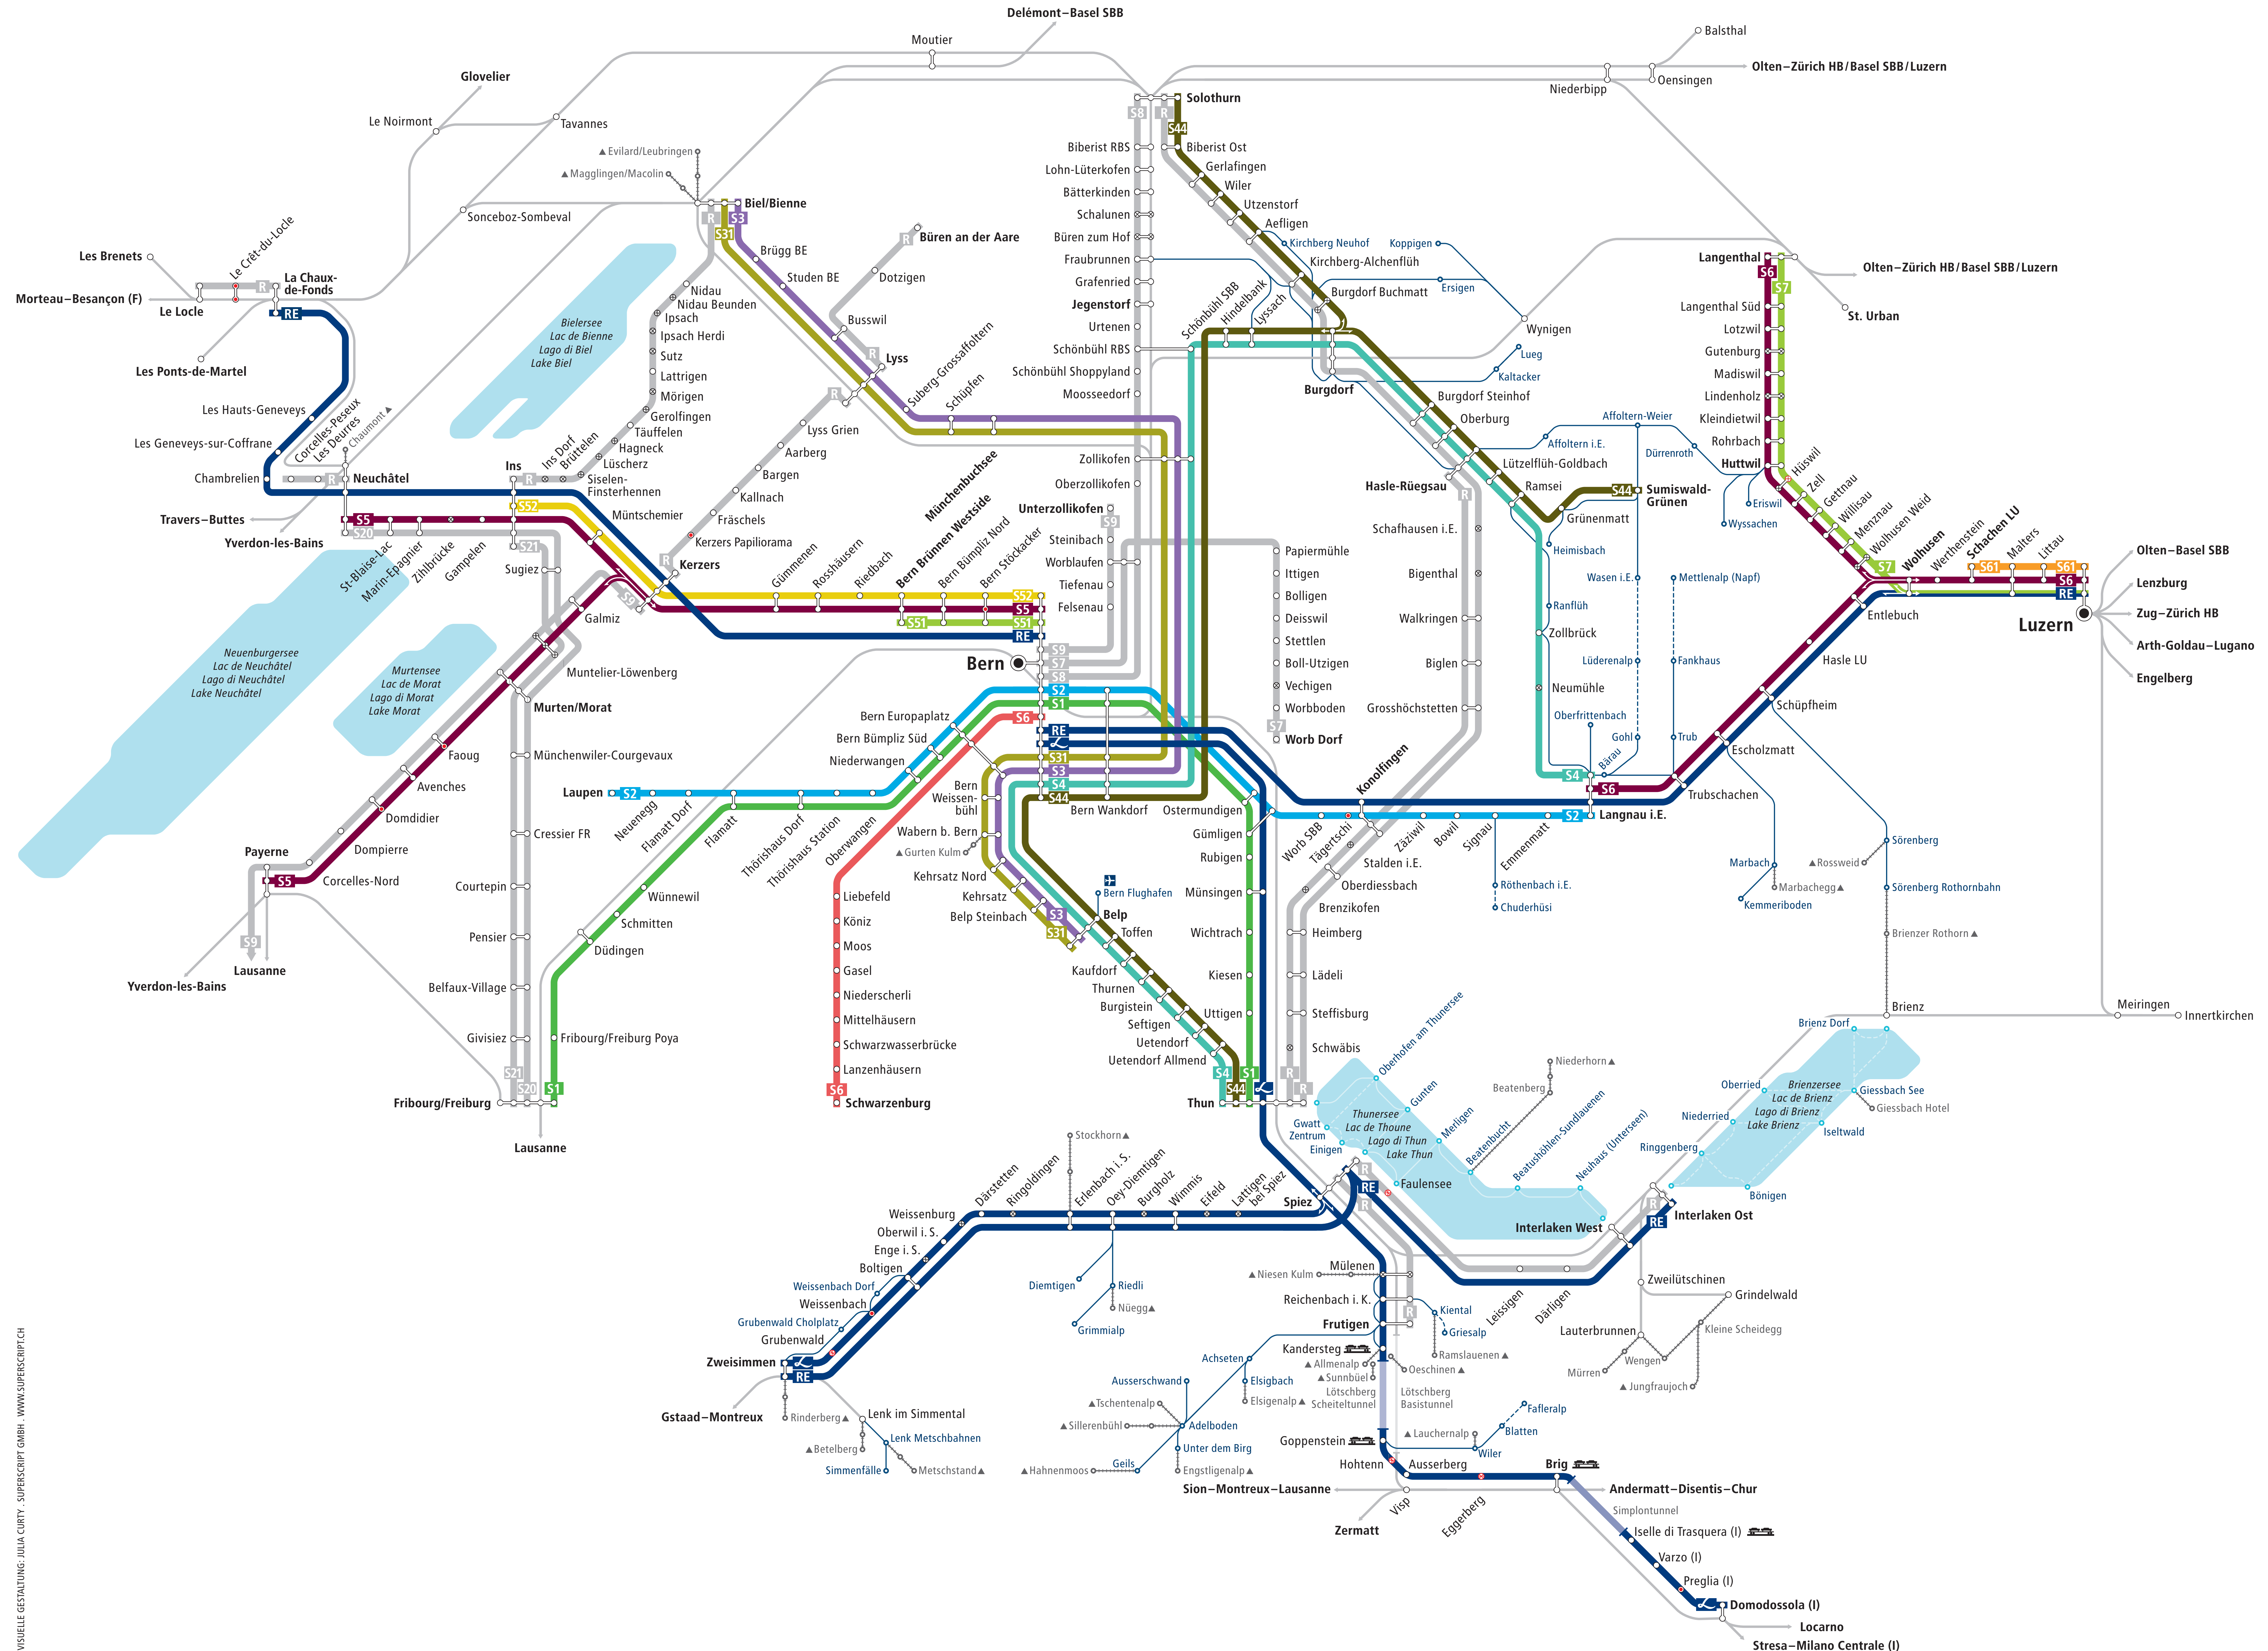

Linienetz BLS Plan du réseau BLS Rete di linee BLS Network map BLS

Zeichenerklärung Légende Legenda

- S1 S-Bahn Bern
- S2
- S3
- S31
- S4
- S44
- S5
- S51
- S52
- S6 (RBS)
- S7 (RBS)
- S8 (RBS)
- S9 (RBS)
- S6 S-Bahn Luzern
- S61
- S7
- R Regio
- RE RegioExpress
- RE RegioExpress & Regio LÖTSCHBERGER
- Übrige Bahnlinien
Autres lignes
Altre linee ferroviarie
Other railway line
- Bahn hält nur zeitweise
Arrêt à certaines heures (train)
Fermata in servizio in alcune ore
Intermittently stop (train)
- Halt auf Verlangen
Arrêt sur demande
Fermata su richiesta
Stop on request
- ↔ Flügelzug (2 Ziele)
Train multi-branches (2 destinations)
Treno multi-sezione (2 destinazioni)
Multisection-train (2 destinations)
- Buslinie
Ligne de bus
Linea di autobus
Autobus
- Saisonal verkehrende Buslinie
Ligne de bus saisonnière
Linea autobus stagionale
Seasonal bus line
- Bergbahn
Funiculaire
Funicolare
Cableway
- Schiffslinien
Bateaux
Linee di navigazione
Boats
- Saisonal verkehrende Schiffslinien
Service saisonnier des bateaux
Servizio di navigazione stagionale
Seasonal boat service
- Autoverlad
Transport des automobiles
Trasporto veicoli
Car transportation