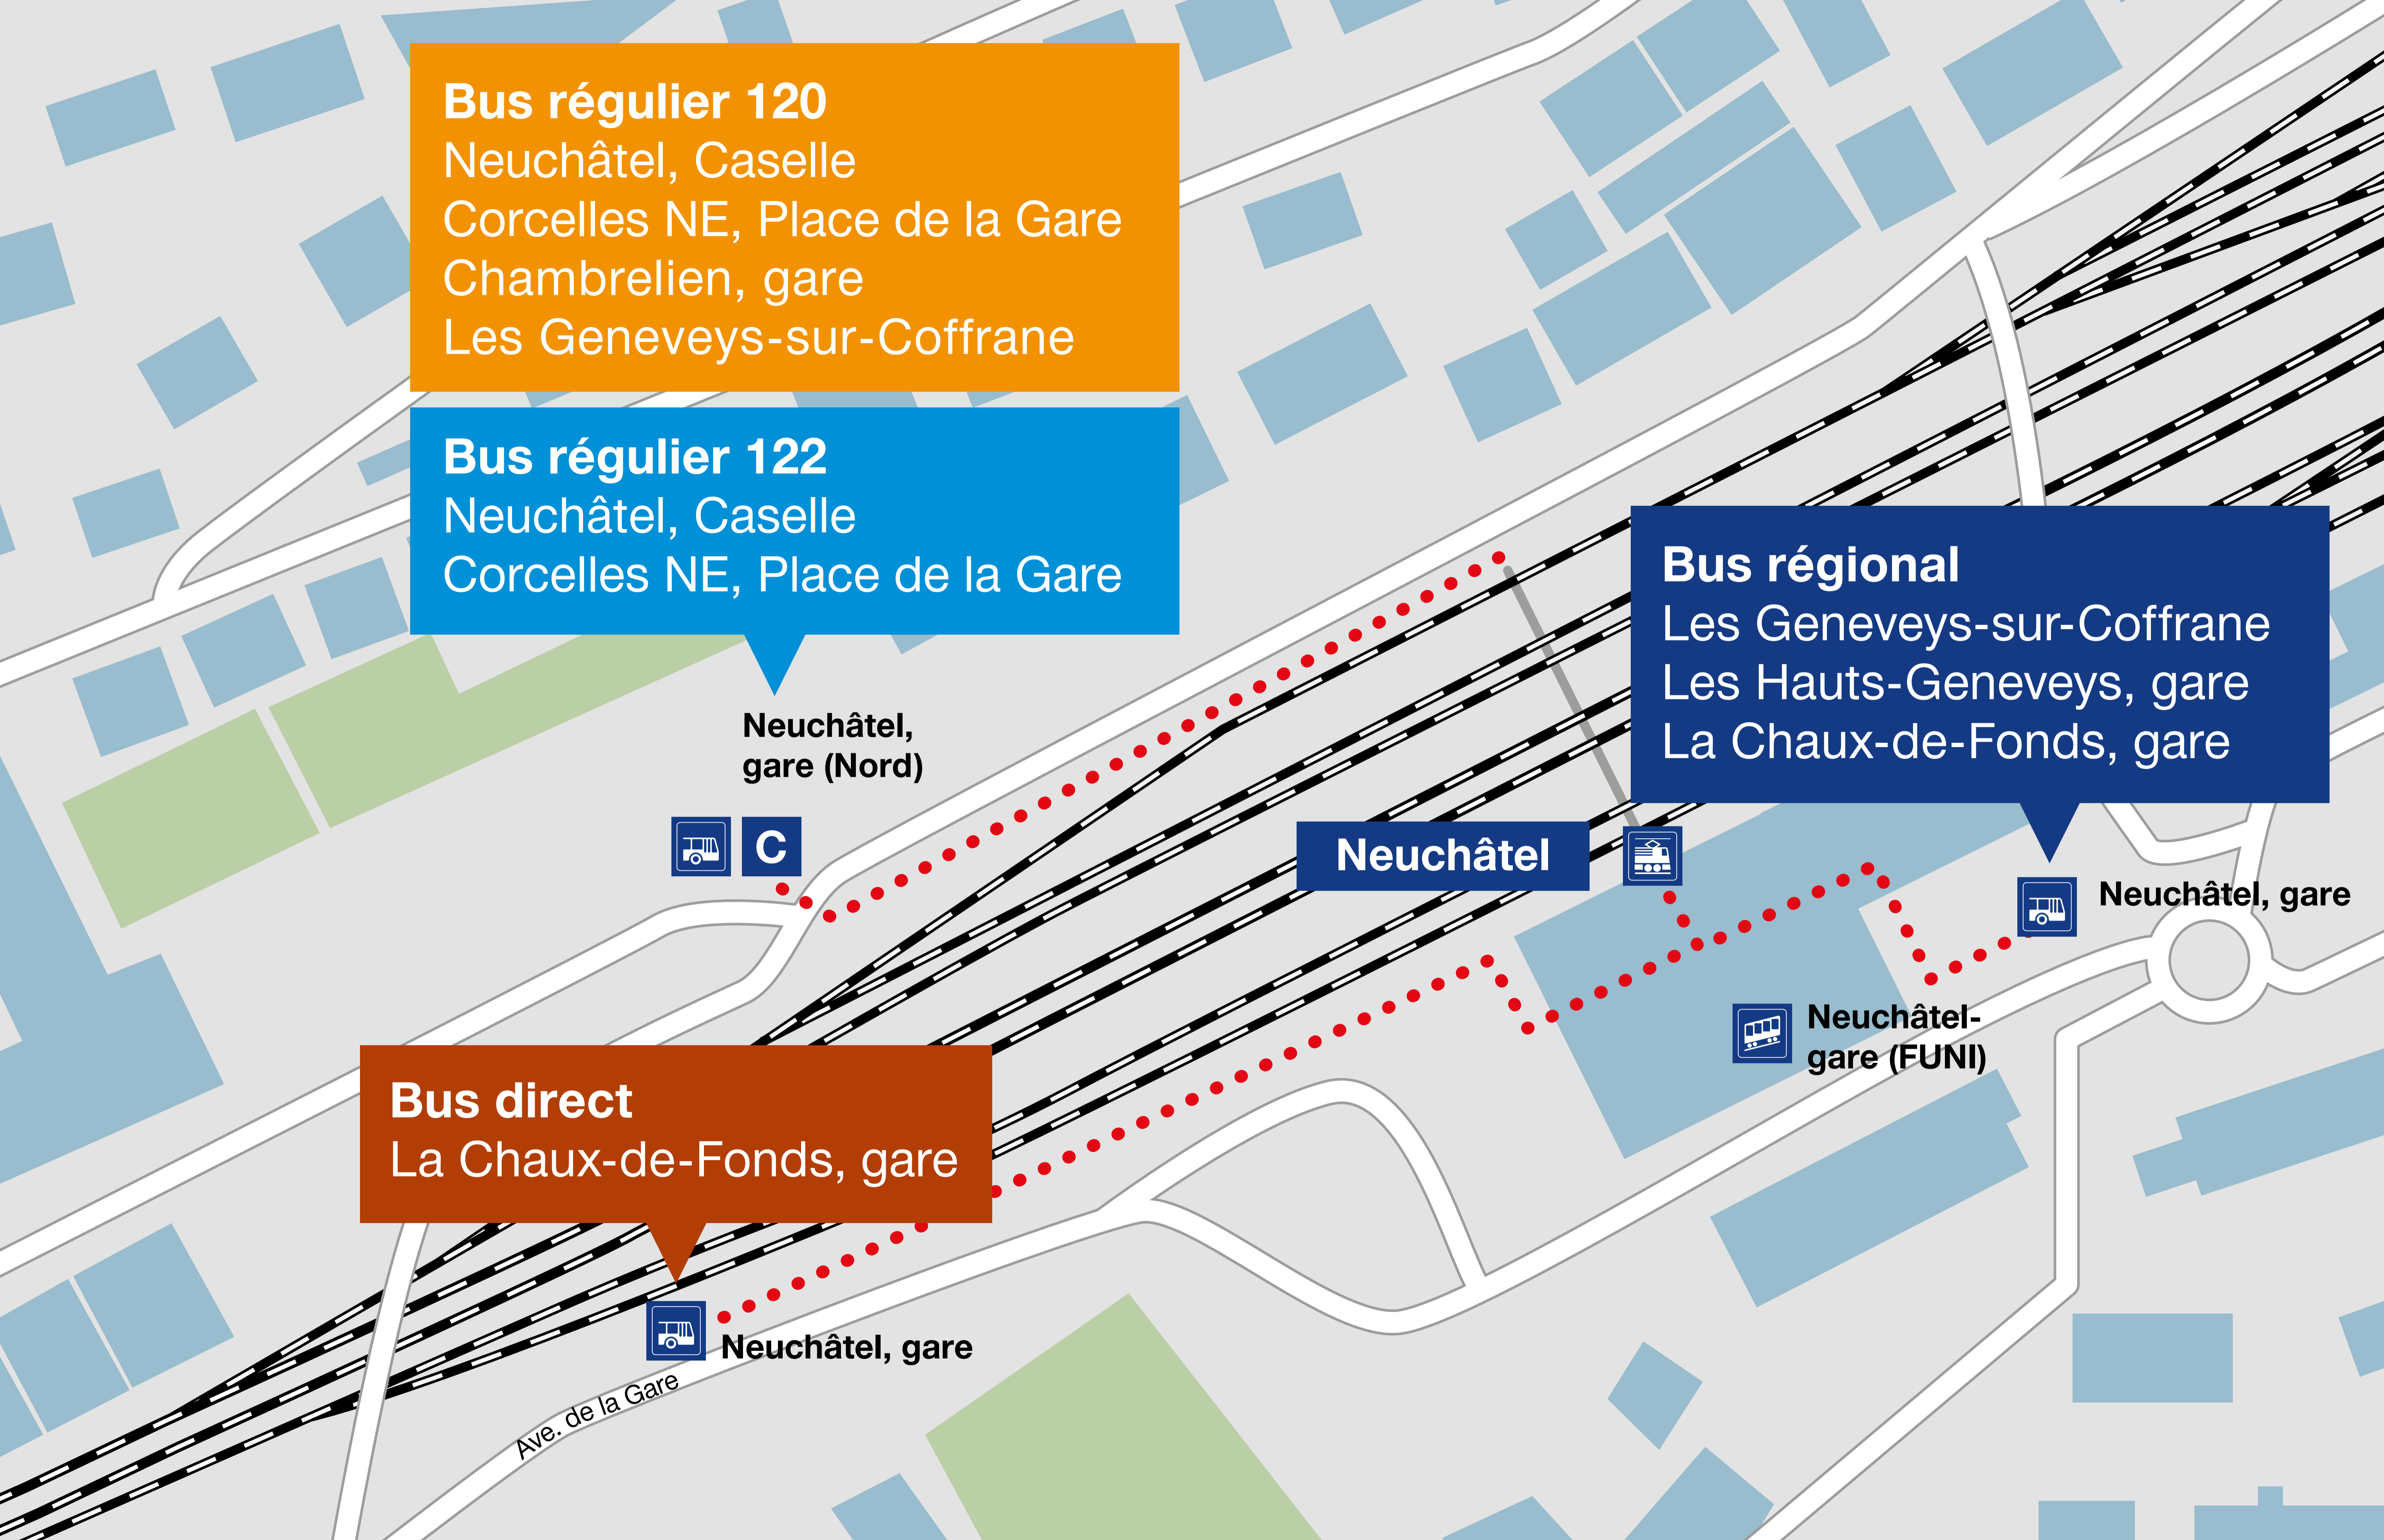

**Bus régulier 120**  
Neuchâtel, Caselle  
Corcelles NE, Place de la Gare  
Chambrelieu, gare  
Les Geneveys-sur-Coffrane

**Bus régulier 122**  
Neuchâtel, Caselle  
Corcelles NE, Place de la Gare

**Bus régional**  
Les Geneveys-sur-Coffrane  
Les Hauts-Geneveys, gare  
La Chaux-de-Fonds, gare

**Bus direct**  
La Chaux-de-Fonds, gare

Neuchâtel,  
gare (Nord)

Neuchâtel

Neuchâtel, gare

Neuchâtel-  
gare (FUNI)

Neuchâtel, gare

Ave. de la Gare