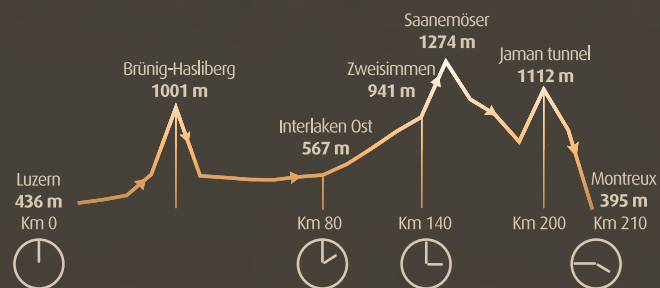

Erleben Sie eine unvergessliche
Bahnreise durch die Schweiz !

Vivez un voyage inoubliable
à travers la Suisse !

Fate un viaggio indimenticabile
attraverso la Svizzera!