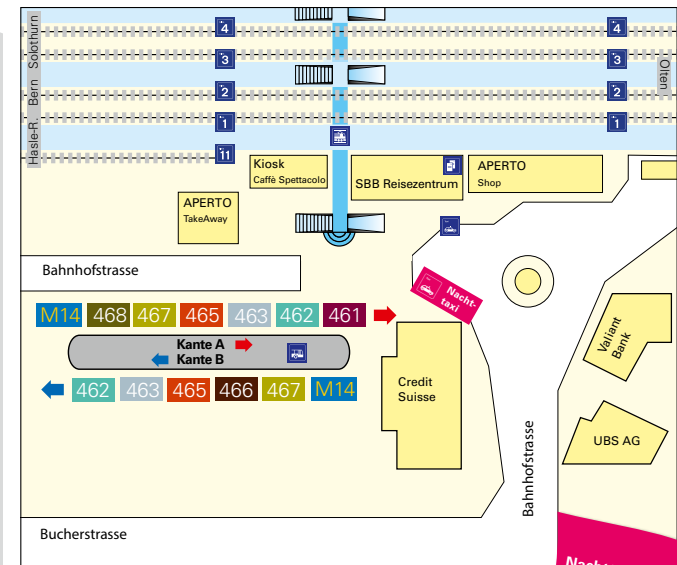

Nachttaxi Burgdorf–Lueg

Tägliche Verbindungen bis spät in die Nacht

Die Busse der Linie 468 Burgdorf–Heimiswil–Kaltacker–Lueg verkehren bis 19 Uhr. Ab 20 Uhr verkehren Taxis anstelle der Linienbusse. Das Nachttaxi (Aemme Taxi) steht am Bahnhof Burgdorf für Sie bereit. Für Fahrten ab einer anderen Haltestelle bestellen Sie das Nachttaxi bitte bis 15 Minuten vor Abfahrt unter der Gratisnummer 0800 804 100. [bls.ch/nachttaxi](https://www.bls.ch/nachttaxi)

Zusätzliche Halteorte: Käserei Hub, Schulhaus Rothenbaum, Schulhaus Busswil