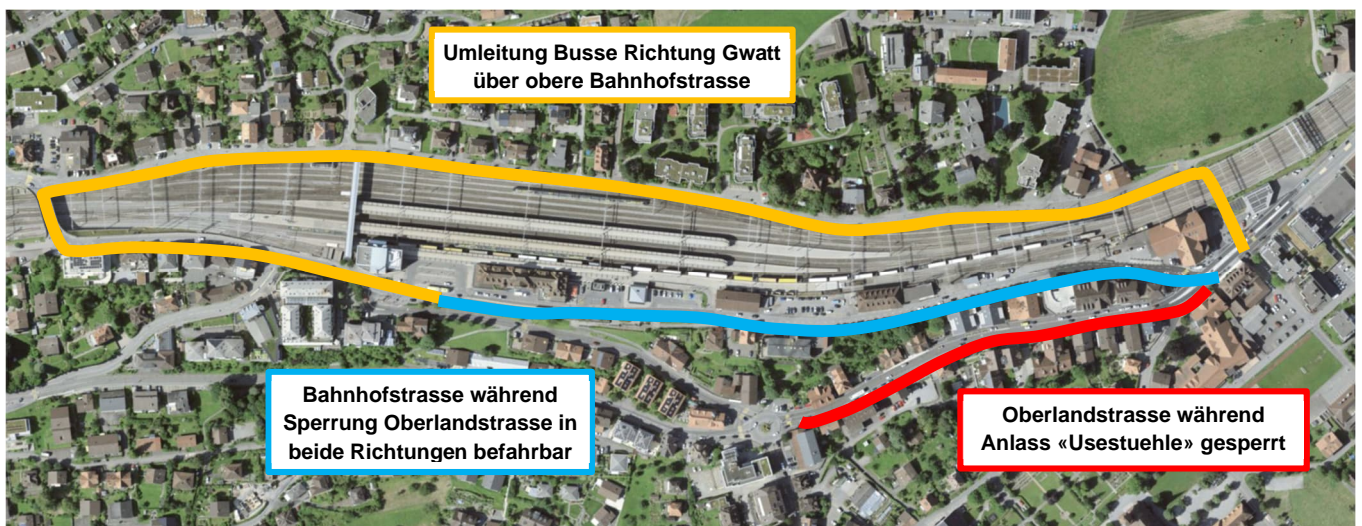

Info für Anwohnerinnen und Anwohner

Gesamtsanierung Parkhaus Spiez

Mai 2026

Anlass «Usestuehle» in Spiez

Sehr geehrte Anwohnerinnen und Anwohner

Aufgrund des Anlasses «Usestuehle» ist am **Samstag, 30. Mai 2026** von 06.00 bis ca. 22.00 Uhr die Oberlandstrasse zwischen dem Lötschbergplatz und dem Kronenkreisel gesperrt.

Das derzeitige Einbahnregime auf der Bahnhofstrasse vor dem Bahnhof Spiez wird während diesem Zeitraum temporär aufgehoben und ein Verkehrsdienst leitet den Verkehr wechselseitig durch.

Der Busverkehr in Richtung Gwatt wird an diesem Tag temporär über die obere Bahnhofstrasse umgeleitet. In diesem Abschnitt steuern und regeln mehrere Verkehrsdienste den Durchgangsverkehr, wodurch die Verkehrssicherheit für die Anwohner:innen sowie für den Fuss- und Veloverkehr gewährleistet wird. Es ist mit Verkehrsbehinderungen zu rechnen.

Weitere Informationen:

bls.ch/bauprojekte-spiez

Kontakt:

bls.ch/kontakt

Wir danken für das Verständnis.

Freundliche Grüsse
BLS Netz AG