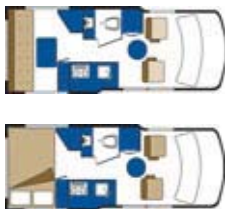

Deluxe Camper Van (DVC)