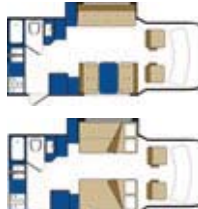

Super Camper Van (SVC)