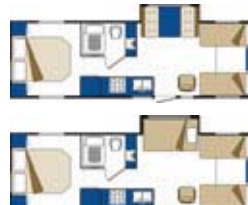

Motorhome MH-A 28/33 (Maxi)

Vermieter-Vorteile

- Skytours Bewertung: gutes Preis-Leistungs-Verhältnis
- CanaDream Club: Kunden erhalten vor Ort ein Gutscheinheft für Ermäßigungen in über 100 Attraktionen und Campingplätzen in ganz Kanada
- iPad für Routenplanung und Reiseführer vor Ort mietbar
- VIP-Zusatzversicherung bereits inbegriffen
- Attraktive Early-Bird-Specials für Skytours-Kunden und tiefste Preise dank Flex-System
- Run of Fleet: Sparen Sie zusätzlich bis zu 20%

INFORMATION

Ihre Vorteile

Best Price
Profitieren Sie von tagesaktuellen Preisen und Specials – verlangen Sie eine massgeschneiderte Offerte!

Service-Plus-Paket

1. Hotelübernachtung in Mittelklassehotel an optimaler Lage für Übernahmefahrt am nächsten Tag, inkl. Frühstück (ab Whitehorse inkl. Campgroundgutschein).
- Vollständige Haushaltsausrüstung und Fahrzeugbereitstellung inkl. Toilettenchemikalien
- Service-Plus-Infopaket
- Steckdosenadapter für Nordamerika
- Safeway-Club-Karte
- Endreinigung (besenreine Rückgabe)

Campground zum Service-Plus-Paket

Für ein stressfreies Feriende: Campground in Vancouver inkl. Frühstück!

Nationalparkpass-Special

Details siehe separate Preisliste.

Europäische «Kein-Selbstbehalt»-Versicherung

Diese Zusatzversicherung ist bereits im Tagespreis inbegriffen.

Fahrzeugausstattung

	TCA³⁾	Deluxe⁴⁾ Van	Super⁴⁾ Van	MH-B 24/28 (Midi)	MH-A 28/33 (Maxi)
Schlafplätze Erwachsene/Kinder	2/1	2/0	2/2	2/4	2/4
Sitzgurte	6	4	6	6	6
Babysitz möglich	•	•	•	•	•
Servolenkung	•	•	•	•	•
Automatische Schaltung	•	•	•	•	•
Tempomat	•	•	•	•	•
Heizung	•	•	•	•	•
Klima Führerkabine	•	•	•	•	•
Klima Wohnteil	•	•	•	•	•
Kochherd	•	•	•	•	•
Backofen	•	•	•	•	•
Mikrowellengerät	•	•	•	•	•
Kühlschrank	•	•	•	•	•
Frischwassertank (Liter)	144	91	102	167	151
Warmwasser	•	•	•	•	•
Dusche	•	•	•	•	•
Toilette	•	•	•	•	•
Generator	•	•	•	•¹⁾	•¹⁾
Radio AM/FM	•	•	•	•	•
CD-Player	•	•	•	•	•
Bett, Führerkabine²⁾	1,9x1,5			1,8x1,5	1,9x1,5
Doppelbett²⁾				1,8x1,5	1,9x1,5
Sitzecke²⁾	1,6x1,0		1,7x1,0	1,7x1,0	1,7x1,0
Sofabett²⁾		2,0x1,8	1,8x1,2		
Durchgang zur Kabine		•	•	•	•
Modelljahr	10-12	10-12	10-12	10-12	10-12
Benzin (B), Diesel (D)	B/D	B	B	B	B

Die abgebildeten Motorhomes und Grundrisse sind Beispiele und können variieren.

¹⁾ Generator nur auf Anfrage, gegen Gebühr.

²⁾ Ungefähre Masse in Meter auf- oder abgerundet; es handelt sich um Richtwerte.

³⁾ Nicht erhältlich ab/bis Edmonton, Montréal, Toronto, Halifax oder Kelowna.

⁴⁾ Nicht erhältlich ab/bis Kelowna.