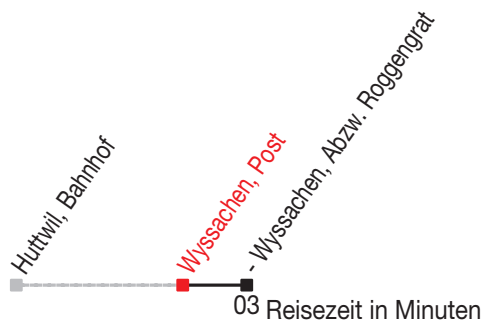

Abfahrtszeiten ab: Wyssachen, Post

Gültig von 11.12.2011 bis 08.12.2012

493

Richtung: Wyssachen, Abzw. Roggengrat

Sonntagsfahrplan: 1. und 2. Januar, Karfreitag, Ostermontag, Auffahrt, Pfingstmontag, 1. August, 25. und 26. Dezember