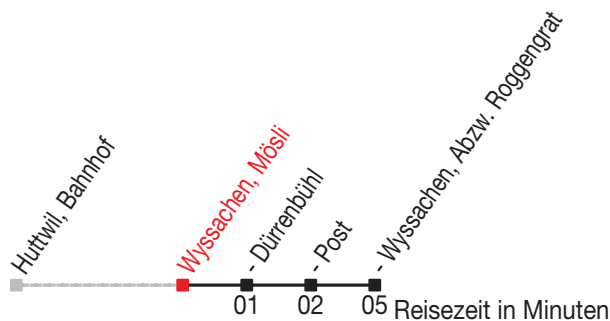

Abfahrtszeiten ab: Wyssachen, Mösli

Gültig von 11.12.2011 bis 08.12.2012

493

Richtung: Wyssachen, Abzw. Roggenrat

Sonntagsfahrplan: 1. und 2. Januar, Karfreitag, Ostermontag, Auffahrt, Pfingstmontag, 1. August, 25. und 26. Dezember