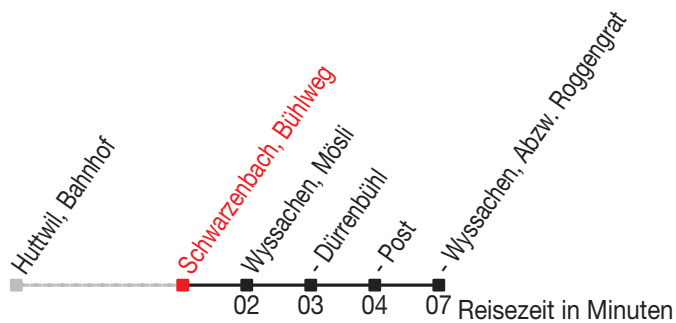

Abfahrtszeiten ab: Schwarzenbach, Bühlweg

Gültig von 11.12.2011 bis 08.12.2012

493

Richtung: Wyssachen, Abzw. Roggengrat

Sonntagsfahrplan: 1. und 2. Januar, Karfreitag, Ostermontag, Auffahrt, Pfingstmontag, 1. August, 25. und 26. Dezember