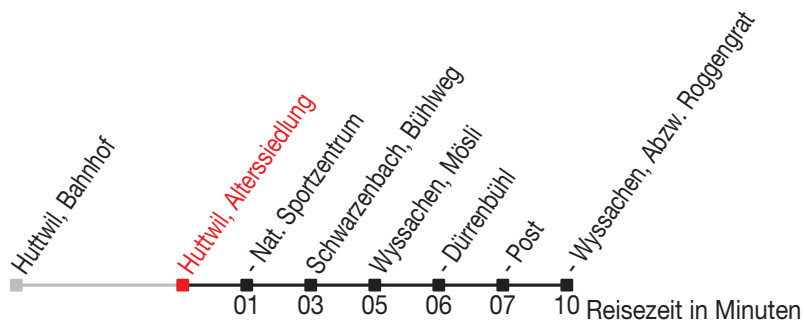

Abfahrtszeiten ab: Huttwil, Alterssiedlung

Gültig von 11.12.2011 bis 08.12.2012

493

Richtung: Wyssachen, Abzw. Roggengrat

Sonntagsfahrplan: 1. und 2. Januar, Karfreitag, Ostermontag, Auffahrt, Pfingstmontag, 1. August, 25. und 26. Dezember