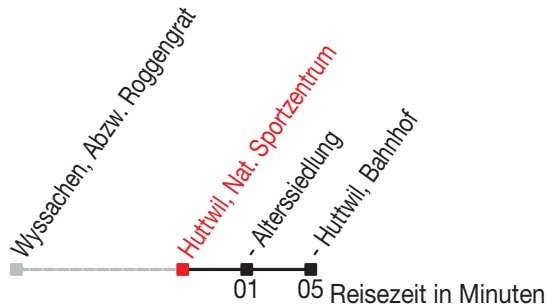

493

Richtung: Huttwil, Bahnhof