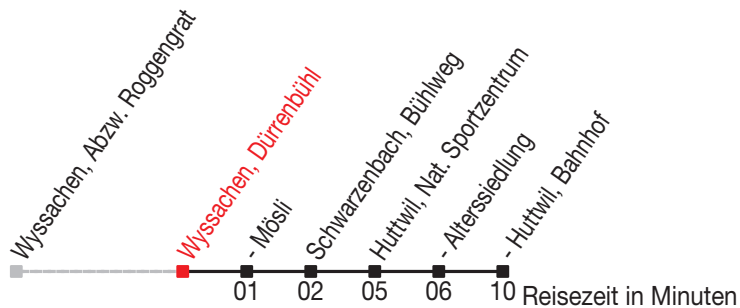

Abfahrtszeiten ab: Wyssachen, Dürrenbühl

Gültig von 11.12.2011 bis 08.12.2012

493

Richtung: Huttwil, Bahnhof

Sonntagsfahrplan: 1. und 2. Januar, Karfreitag, Ostermontag, Auffahrt, Pfingstmontag, 1. August, 25. und 26. Dezember

Montag - Freitag		Samstag		Sonntag	
5		5		5	
6	00	6		6	
7	00	7	00	7	
8	00	8		8	
9		9	00	9	00
10	00	10		10	
11		11	00	11	00
12	00	12		12	
13	00	13	00	13	00
14	00	14		14	
15	00	15	00	15	00
16		16		16	
17	00	17	00	17	00
18	00	18		18	
19	00	19	00	19	00
20		20		20	
21		21		21	
22		22		22	