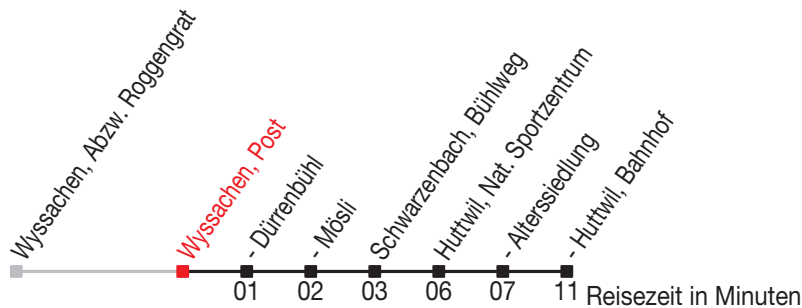

493

Richtung: Huttwil, Bahnhof