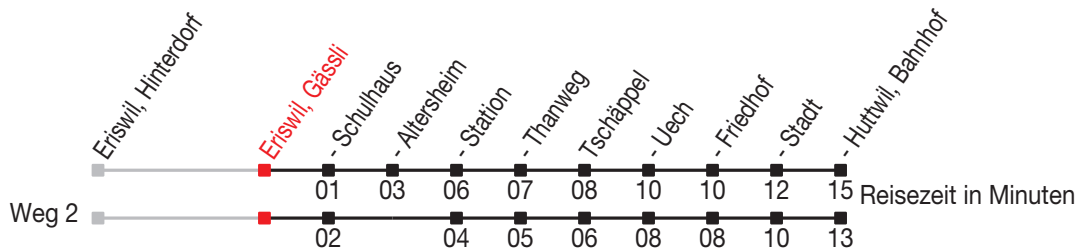

Abfahrtszeiten ab: Eriswil, Gässli

Gültig von 11.12.2011 bis 08.12.2012

491

Richtung: Huttwil, Bahnhof

Sonntagsfahrplan: 1. und 2. Januar, Karfreitag, Ostermontag, Auffahrt, Pfingstmontag, 1. August, 25. und 26. Dezember

Montag - Freitag	
5	58
6	27 ^A 58
7	27 ^A 58
8	58
9	
10	58
11	58
12	27 ^A 58
13	27 ^A 58
14	
15	58
16	58
17	27 ^A 58
18	27 ^A 58
19	58
20	
21	
22	

Samstag	
5	58
6	
7	58
8	
9	58
10	
11	58
12	58
13	58
14	
15	58
16	58
17	58
18	58
19	
20	
21	
22	