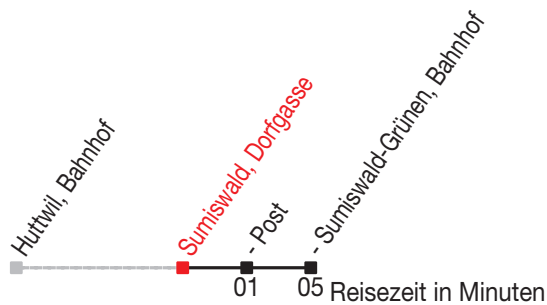

Abfahrtszeiten ab: Sumiswald, Dorfgasse

Gültig von 11.12.2011 bis 08.12.2012

483

Richtung: Sumiswald-Grünen, Bahnhof

Sonntagsfahrplan: 1. und 2. Januar, Karfreitag, Ostermontag, Auffahrt, Pfingstmontag, 1. August, 25. und 26. Dezember