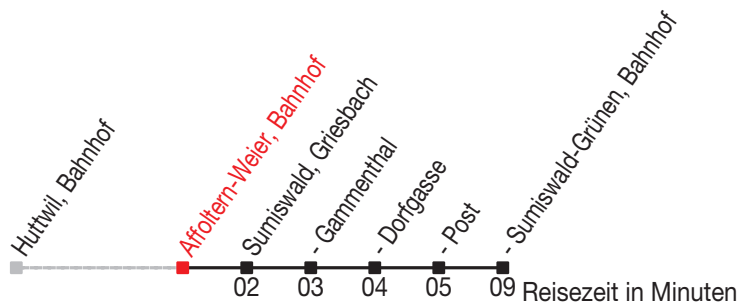

Abfahrtszeiten ab: Affoltern-Weier, Bahnhof

Gültig von 11.12.2011 bis 08.12.2012

483

Richtung: Sumiswald-Grünen, Bahnhof

Sonntagsfahrplan: 1. und 2. Januar, Karfreitag, Ostermontag, Auffahrt, Pfingstmontag, 1. August, 25. und 26. Dezember

Montag - Freitag	
5	33
6	33
7	33
8	33
9	33
10	33
11	33
12	33
13	33
14	33
15	33
16	33
17	33
18	33
19	33
20	33
21	33
22	33

Samstag	
5	33
6	33
7	33
8	33
9	33
10	33
11	33
12	33
13	33
14	33
15	33
16	33
17	33
18	33
19	33
20	33
21	
22	33