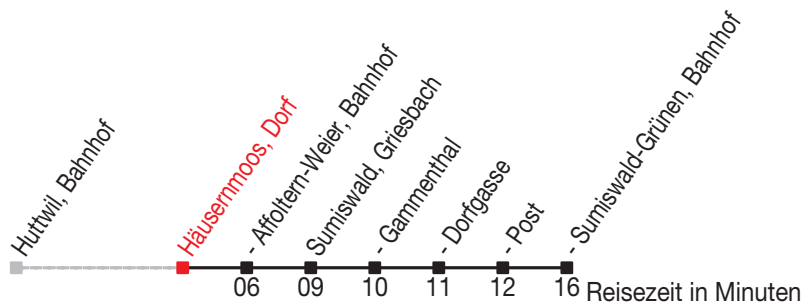

483

Richtung: Sumiswald-Grünen, Bahnhof