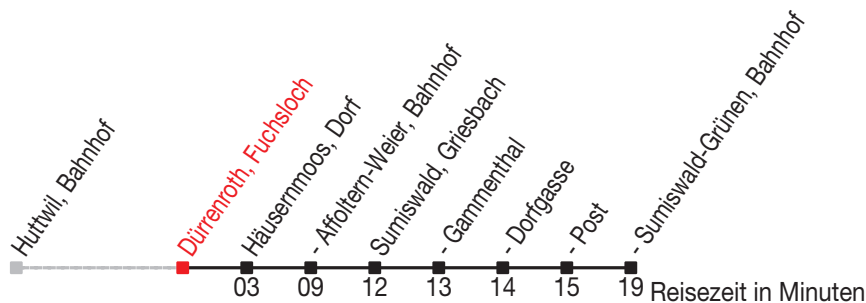

Abfahrtszeiten ab: Dürrenroth, Fuchsloch

Gültig von 11.12.2011 bis 08.12.2012

483

Richtung: Sumiswald-Grünen, Bahnhof

Sonntagsfahrplan: 1. und 2. Januar, Karfreitag, Ostermontag, Auffahrt, Pfingstmontag, 1. August, 25. und 26. Dezember