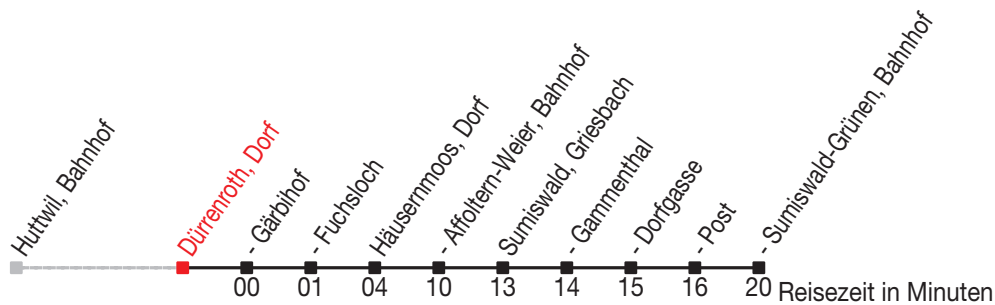

Abfahrtszeiten ab: Dürrenroth, Dorf

Gültig von 11.12.2011 bis 08.12.2012

483

Richtung: Sumiswald-Grünen, Bahnhof

Sonntagsfahrplan: 1. und 2. Januar, Karfreitag, Ostermontag, Auffahrt, Pfingstmontag, 1. August, 25. und 26. Dezember