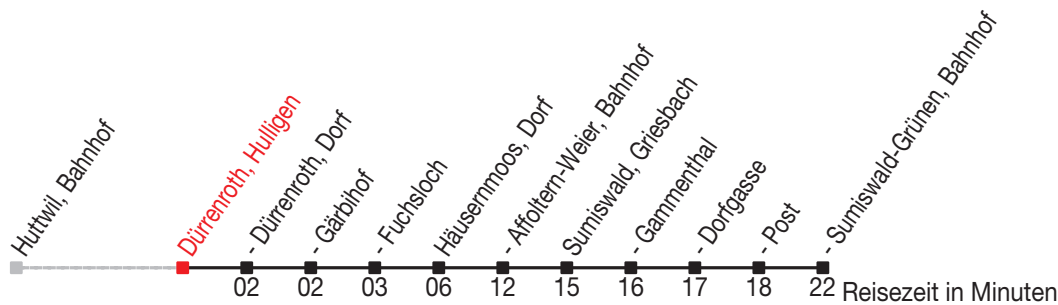

Abfahrtszeiten ab: Dürrenroth, Hulligen

Gültig von 11.12.2011 bis 08.12.2012

483

Richtung: Sumiswald-Grünen, Bahnhof

Sonntagsfahrplan: 1. und 2. Januar, Karfreitag, Ostermontag, Auffahrt, Pfingstmontag, 1. August, 25. und 26. Dezember