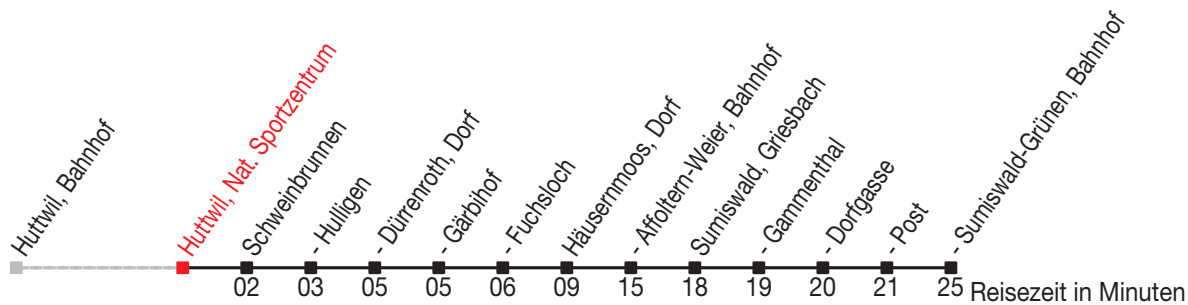

### Richtung: Sumiswald-Grünen, Bahnhof

Sonntagsfahrplan: 1. und 2. Januar, Karfreitag, Ostermontag, Auffahrt, Pfingstmontag, 1. August, 25. und 26. Dezember

Montag - Freitag		Samstag		Sonntag	
5	17	5	17	5	
6	17	6	17	6	17
7	17	7	17	7	17
8	17	8	17	8	17
9	17	9	17	9	17
10	17	10	17	10	17
11	17	11	17	11	17
12	17	12	17	12	17
13	17	13	17	13	17
14	17	14	17	14	17
15	17	15	17	15	17
16	17	16	17	16	17
17	17	17	17	17	17
18	17	18	17	18	17
19	17	19	17	19	17
20	17	20	17	20	17
21	17	21		21	
22	17	22	17	22	17