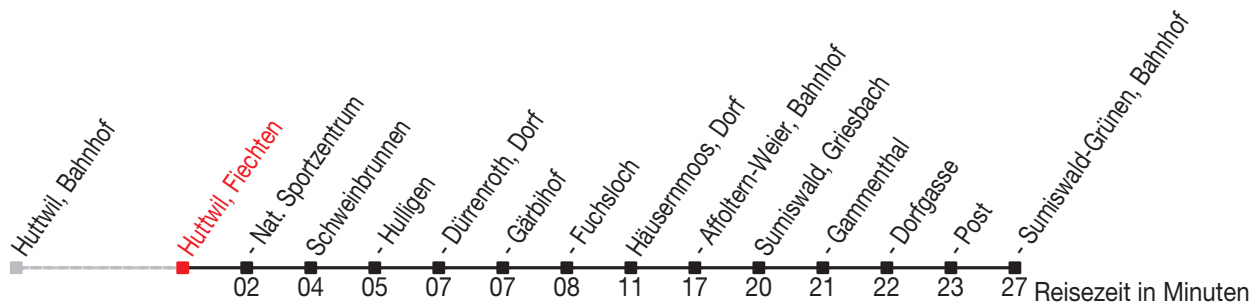

# Abfahrtszeiten ab: Huttwil, Fiechten

Gültig von 11.12.2011 bis 08.12.2012

## Richtung: Sumiswald-Grünen, Bahnhof

Sonntagsfahrplan: 1. und 2. Januar, Karfreitag, Ostermontag, Auffahrt, Pfingstmontag, 1. August, 25. und 26. Dezember

Montag - Freitag		Samstag		Sonntag	
5	15	5	15	5	
6	15	6	15	6	15
7	15	7	15	7	15
8	15	8	15	8	15
9	15	9	15	9	15
10	15	10	15	10	15
11	15	11	15	11	15
12	15	12	15	12	15
13	15	13	15	13	15
14	15	14	15	14	15
15	15	15	15	15	15
16	15	16	15	16	15
17	15	17	15	17	15
18	15	18	15	18	15
19	15	19	15	19	15
20	15	20	15	20	15
21	15	21		21	
22	15	22	15	22	15