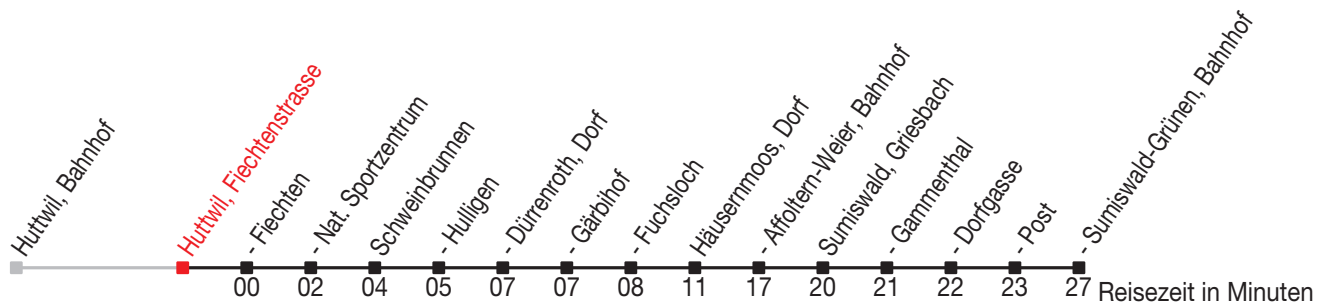

Abfahrtszeiten ab: Huttwil, Fiechtenstrasse

Gültig von 11.12.2011 bis 08.12.2012

483

Richtung: Sumiswald-Grünen, Bahnhof

Sonntagsfahrplan: 1. und 2. Januar, Karfreitag, Ostermontag, Auffahrt, Pfingstmontag, 1. August, 25. und 26. Dezember

Montag - Freitag		Samstag		Sonntag	
5	15	5	15	5	
6	15	6	15	6	15
7	15	7	15	7	15
8	15	8	15	8	15
9	15	9	15	9	15
10	15	10	15	10	15
11	15	11	15	11	15
12	15	12	15	12	15
13	15	13	15	13	15
14	15	14	15	14	15
15	15	15	15	15	15
16	15	16	15	16	15
17	15	17	15	17	15
18	15	18	15	18	15
19	15	19	15	19	15
20	15	20	15	20	15
21	15	21		21	
22	15	22	15	22	15