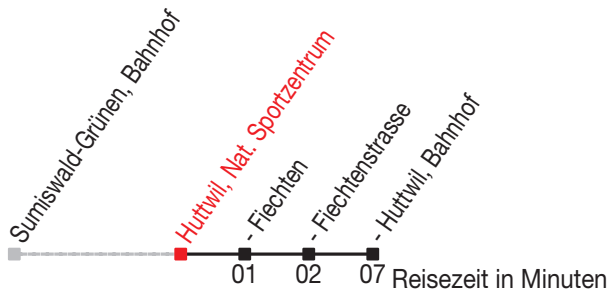

### Richtung: Huttwil, Bahnhof

Sonntagsfahrplan: 1. und 2. Januar, Karfreitag, Ostermontag, Auffahrt, Pfingstmontag, 1. August, 25. und 26. Dezember

Montag - Freitag		Samstag		Sonntag	
5	36	5		5	
6	36	6	36	6	
7	06 36	7	36	7	36
8	36	8	36	8	36
9	36	9	36	9	36
10	36	10	36	10	36
11	36	11	36	11	36
12	36	12	36	12	36
13	36	13	36	13	36
14	36	14	36	14	36
15	36	15	36	15	36
16	36	16	36	16	36
17	36	17	36	17	36
18	36	18	36	18	36
19	36	19	36	19	36
20	36	20	36	20	36
21	36	21	36	21	36
22		22		22	
23	36	23	36	23	36