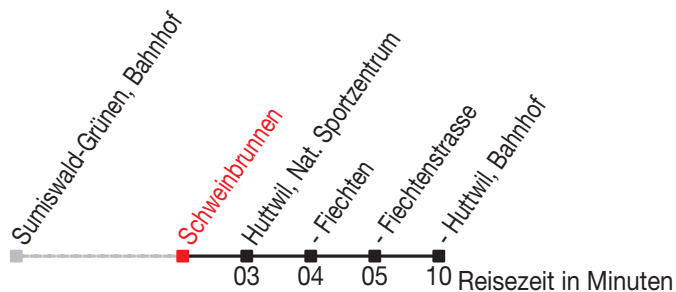

Abfahrtszeiten ab: Schweinbrunnen

Gültig von 11.12.2011 bis 08.12.2012

483

Richtung: Huttwil, Bahnhof

Sonntagsfahrplan: 1. und 2. Januar, Karfreitag, Ostermontag, Auffahrt, Pfingstmontag, 1. August, 25. und 26. Dezember

Montag - Freitag		Samstag		Sonntag	
5	33	5		5	
6	33	6	33	6	
7	02 33	7	33	7	33
8	33	8	33	8	33
9	33	9	33	9	33
10	33	10	33	10	33
11	33	11	33	11	33
12	33	12	33	12	33
13	33	13	33	13	33
14	33	14	33	14	33
15	33	15	33	15	33
16	33	16	33	16	33
17	33	17	33	17	33
18	33	18	33	18	33
19	33	19	33	19	33
20	33	20	33	20	33
21	33	21	33	21	33
22		22		22	
23	33	23	33	23	33