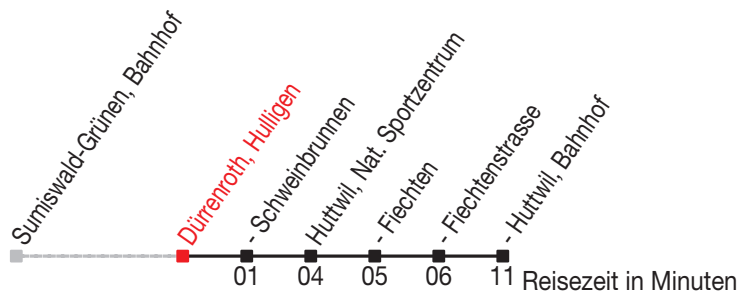

483

Richtung: Huttwil, Bahnhof