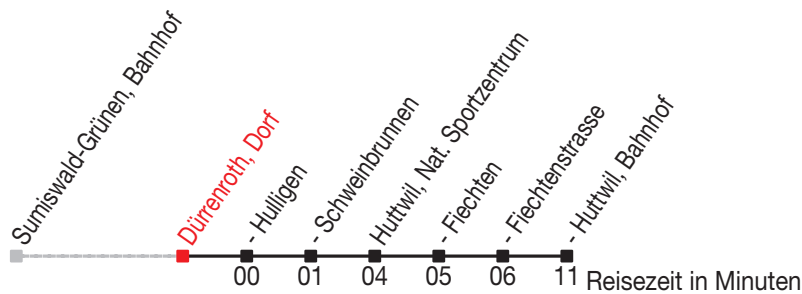

Abfahrtszeiten ab: Dürrenroth, Dorf

Gültig von 11.12.2011 bis 08.12.2012

483

Richtung: Huttwil, Bahnhof

Sonntagsfahrplan: 1. und 2. Januar, Karfreitag, Ostermontag, Auffahrt, Pfingstmontag, 1. August, 25. und 26. Dezember