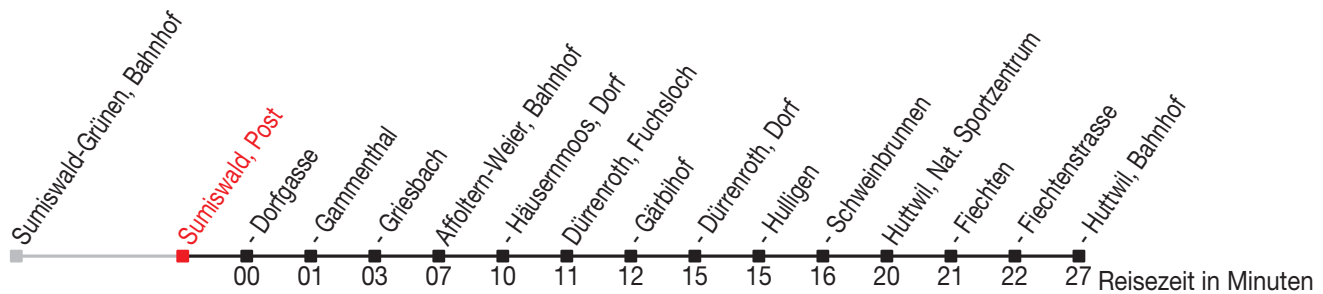

Abfahrtszeiten ab: Sumiswald, Post

Gültig von 11.12.2011 bis 08.12.2012

483

Richtung: Huttwil, Bahnhof

Sonntagsfahrplan: 1. und 2. Januar, Karfreitag, Ostermontag, Auffahrt, Pfingstmontag, 1. August, 25. und 26. Dezember