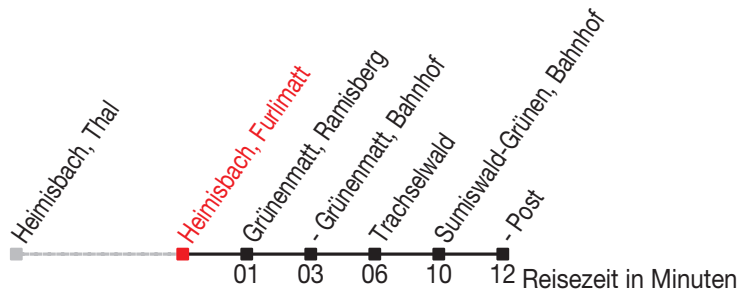

482

Richtung: Sumiswald, Post