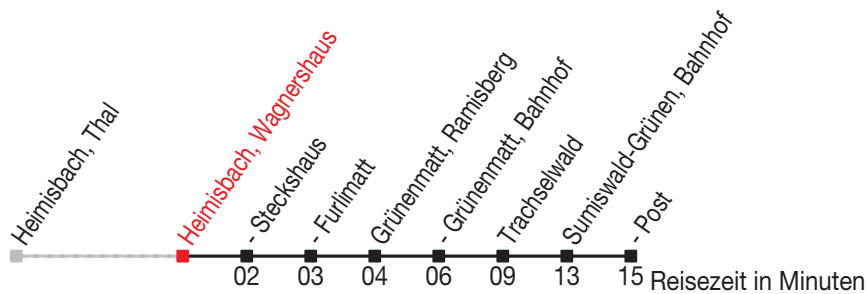

# Abfahrtszeiten ab: Heimisbach, Wagnershaus

Gültig von 11.12.2011 bis 08.12.2012

### Richtung: Sumiswald, Post

Sonntagsfahrplan: 1. und 2. Januar, Karfreitag, Ostermontag, Auffahrt, Pfingstmontag, 1. August, 25. und 26. Dezember

Montag - Freitag		Samstag	Sonntag
5			
6	12		
7	08 57		
8			
9			
10			
11			
12			
13	08		
14			
15	38 <sup>A</sup>		
16			
17	12		
18	12		
19	12		
20			
21			
22			