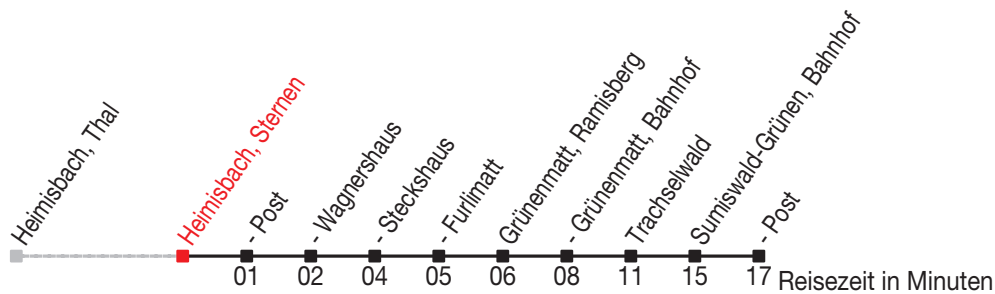

Abfahrtszeiten ab: Heimisbach, Sternen

Gültig von 11.12.2011 bis 08.12.2012

482

Richtung: Sumiswald, Post

Sonntagsfahrplan: 1. und 2. Januar, Karfreitag, Ostermontag, Auffahrt, Pfingstmontag, 1. August, 25. und 26. Dezember