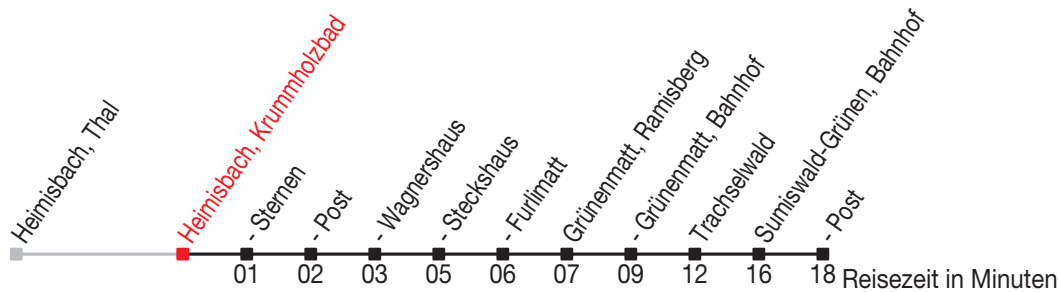

Abfahrtszeiten ab: Heimisbach, Krummholzbad

Gültig von 11.12.2011 bis 08.12.2012

482

Richtung: Sumiswald, Post

Sonntagsfahrplan: 1. und 2. Januar, Karfreitag, Ostermontag, Auffahrt, Pfingstmontag, 1. August, 25. und 26. Dezember

Montag - Freitag		Samstag		Sonntag	
5					
6	09				
7	05 54				
8					
9					
10					
11					
12					
13	05				
14					
15	35 ^A				
16					
17	09				
18	09				
19	09				
20					
21					
22					

Kein Veloselbstverlad