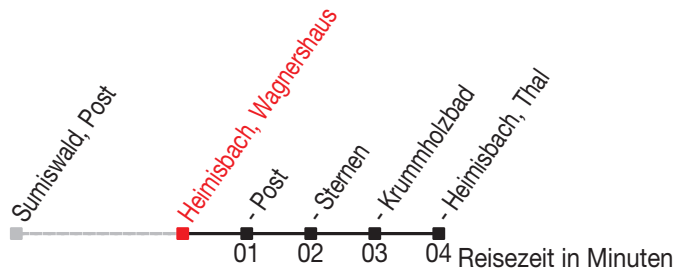

Abfahrtszeiten ab: Heimisbach, Wagnershaus

Gültig von 11.12.2011 bis 08.12.2012

482

Richtung: Heimisbach, Thal

Sonntagsfahrplan: 1. und 2. Januar, Karfreitag, Ostermontag, Auffahrt, Pfingstmontag, 1. August, 25. und 26. Dezember

Montag - Freitag		Samstag		Sonntag	
5					
6	46				
7	46				
8					
9					
10					
11					
12	18				
13					
14					
15	29 ^A				
16	46				
17	46				
18	46				
19					
20					
21					
22					

Kein Veloselbstverlad